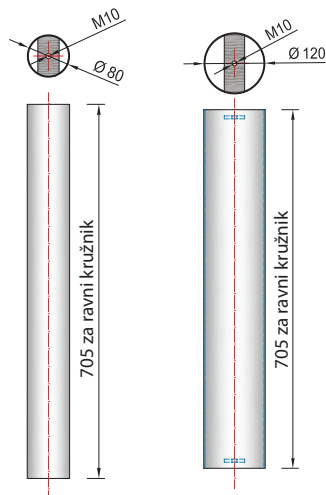

OPREZ oštri rubovi!

Zahtjeva pažljivu uporabu na određenim podnim oblogama (drvo, keramika ...)

Stup noge MAX Ø 80 i Ø 120

RAL 9005 crna	RAL 9006 siva	Naziv artikla	Masa (kg)
SMAX80C	SMAX80S	Stup noge MAX Ø 80	2,2
SMAX120C	SMAX120S	Stup noge MAX Ø 120	4,6