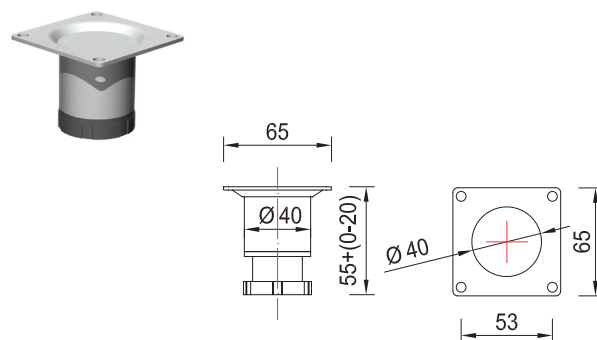

Noga stola Ø 60

Krom	Siva	Naziv artikla	Masa (kg)
NO60KR	NO60S	Noga Ø 60	1,75

Noge za podnožja

Noga Ø 40/200 mm

Noga Ø 40/150 mm

Noga Ø 40/100 mm

Noga Ø 40/55 mm

Bijela	RAL 9005 crna	RAL 9006 siva, struktur	Krom	Naziv artikla	Masa (kg)
NO40/200B	NO40/200C	NO40/200STR	NO40/200CR	Noga Ø 40/200 mm	0,3
NO40/150B	NO40/150C	NO40/150STR	NO40/150CR	Noga Ø 40/150 mm	0,25
NO40/100B	NO40/100C	NO40/100STR	NO40/100CR	Noga Ø 40/100 mm	0,18
		NO40/55STR	NO40/55CR	Noga Ø 40/55 mm	0,14