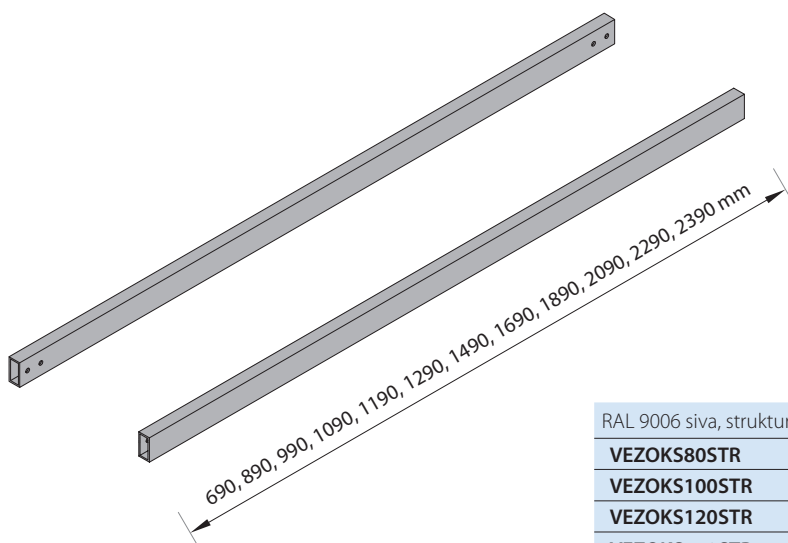

Veznik za noge OX i X

RAL 9006 siva, struktur	Naziv artikla	Težina (kg)
VEZOKS80STR	Veznik za OX i X 800, L = 690 mm	2,5
VEZOKS100STR	Veznik za OX i X 1.000, L = 890 mm	2,9
VEZOKS120STR	Veznik za OX i X 1.200, L = 1.090 mm	3,5
VEZOKS140STR	Veznik za OX i X 1.400, L = 1.290 mm	4
VEZOKS160STR	Veznik za OX i X 1.600, L = 1.490 mm	5
VEZOKS180STR	Veznik za OX i X 1.800, L = 1.690 mm	5,5
VEZOKS200STR	Veznik za OX i X 2.000, L = 1.890 mm	6,3
VEZOKS220STR	Veznik za OX i X 2.200, L = 2.090 mm	7,3
VEZOKS240STR	Veznik za OX i X 2.400, L = 2.290 mm	7,9

trake

okov

košare

metal

plastika

drvo

ljepila

strojevi

ostalo

lakovi

ručke