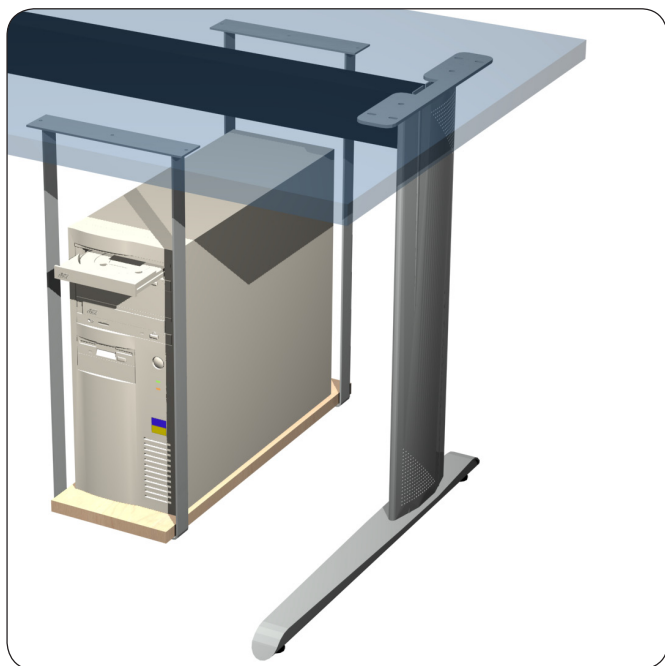

Nosač police za računalo, PAR

RAL 9005 crna	RAL 9006 siva	Naziv artikla	Masa (kg)
NPRC	NPRS	Nosač police za računalo, PAR	2,5