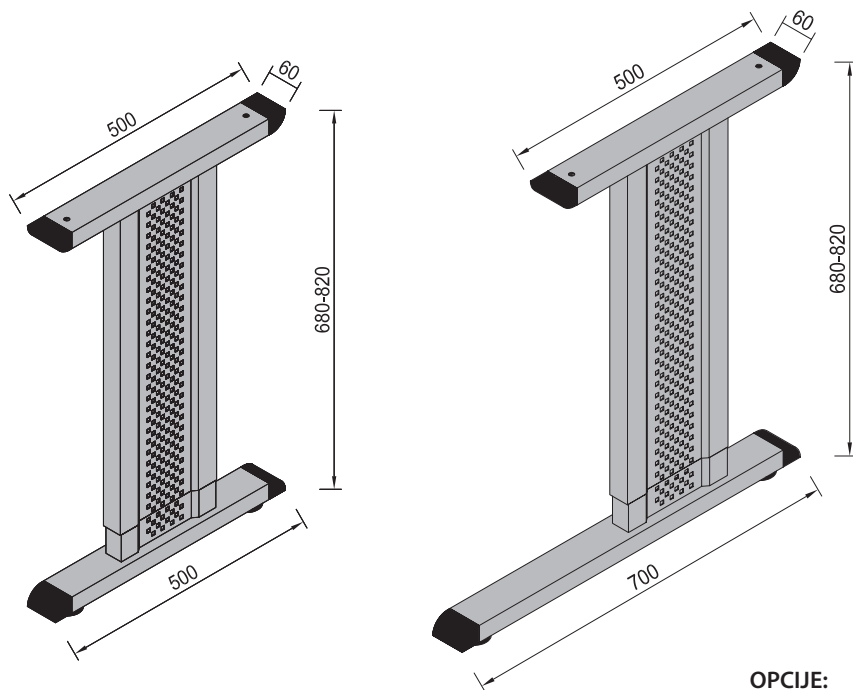

Poleđina stola – od drveta

Na nogu pričvršćujemo pomoću ekscentra.

PERFORACIJA:

Noge za namještaj DONA PLUS – promjenjive visine

DONA 500 PLUS

DONA 700 PLUS

RAL 9005 crna	RAL 9006 siva	Naziv artikla	Masa (kg)
✔ NODO500PC7X7	NODO500PS7X7	DONA 500 PLUS	4,9
✔ NODO700PC7X7	NODO700PS7X7	DONA 700 PLUS (L, D)	5,5