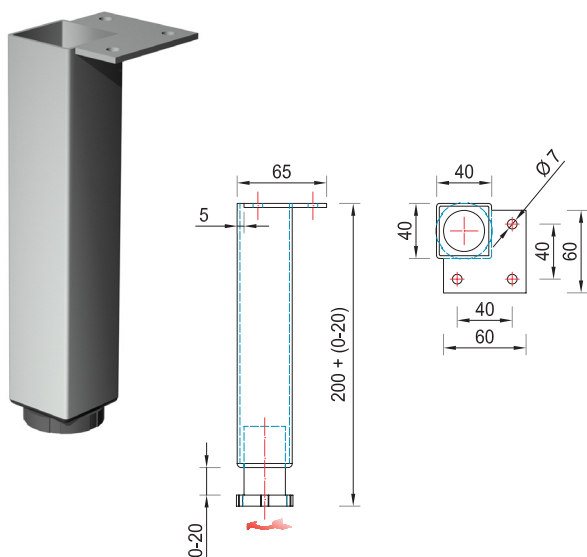

ostalo

lakovi

ručke

Metalna galanterija

Noge za podnožja

Noga 40 × 40/200 mm

Noga 40 × 40/150 mm

Noga 40 × 40/100 mm