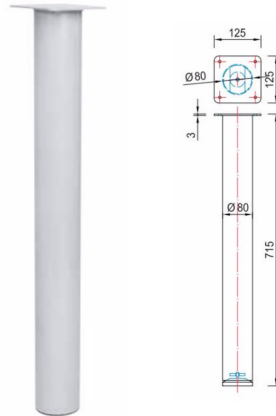

Metalna galanterija

Noge za namještaj

Noga ROK Ø 60 i Noga ROK Ø 80

RAL 9005 crna	RAL 9006 siva	Naziv artikla	Masa (kg)
NOROK60C	NOROK60S	Noga ROK Ø 60 mm	1,5
NOROK60110C	NOROK60100S	Noga ROK Ø 60/1110 mm	2,2
NOROK80C	NOROK80S	Noga ROK Ø 80 mm	2,3

Noga ROK PLUS Ø 60 – podesiva po visini