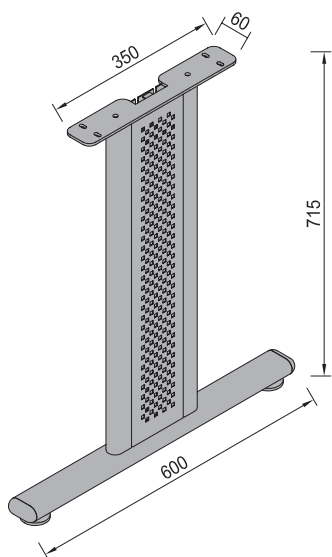

Noge za namještaj LAURA

LAURA 500

LAURA 600

LAURA 700, konferencijska

LAURA 700

RAL 9005 crna	RAL 9006 siva	Naziv artikla	Masa (kg)
✔ NOLA500C + perforacija	NOLA500S + perforacija	LAURA 500	4,6
✔ NOLA600C + perforacija	NOLA600C + perforacija	LAURA 600	4,8
✔ NOLA700C + perforacija	NOLA700S + perforacija	LAURA 700 (L, D)	4,9
✔ NOLA700KOC + perforacija	NOLA700KOS + perforacija	LAURA 700, konferencijska	4,9