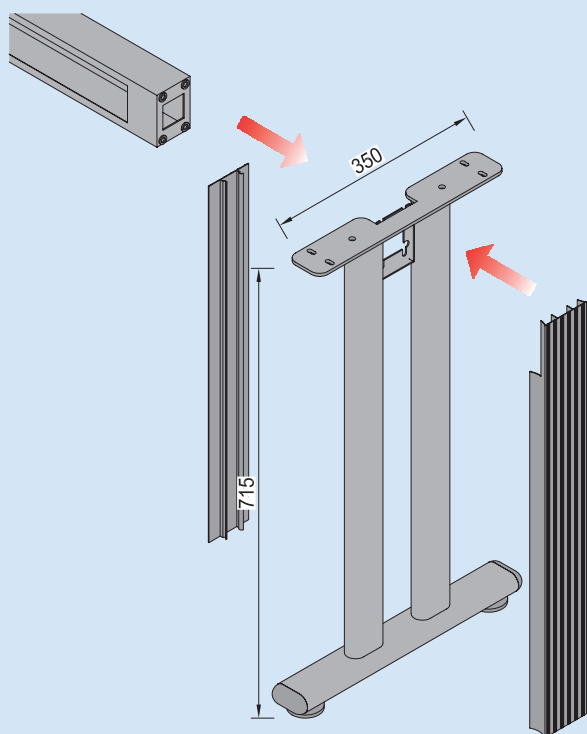

OPCIJE:

Sivi završni
čepovi i
podesne nogice

Crni završni
čepovi

Sklapanje noge MARIJA

trake

okov

košare

metal