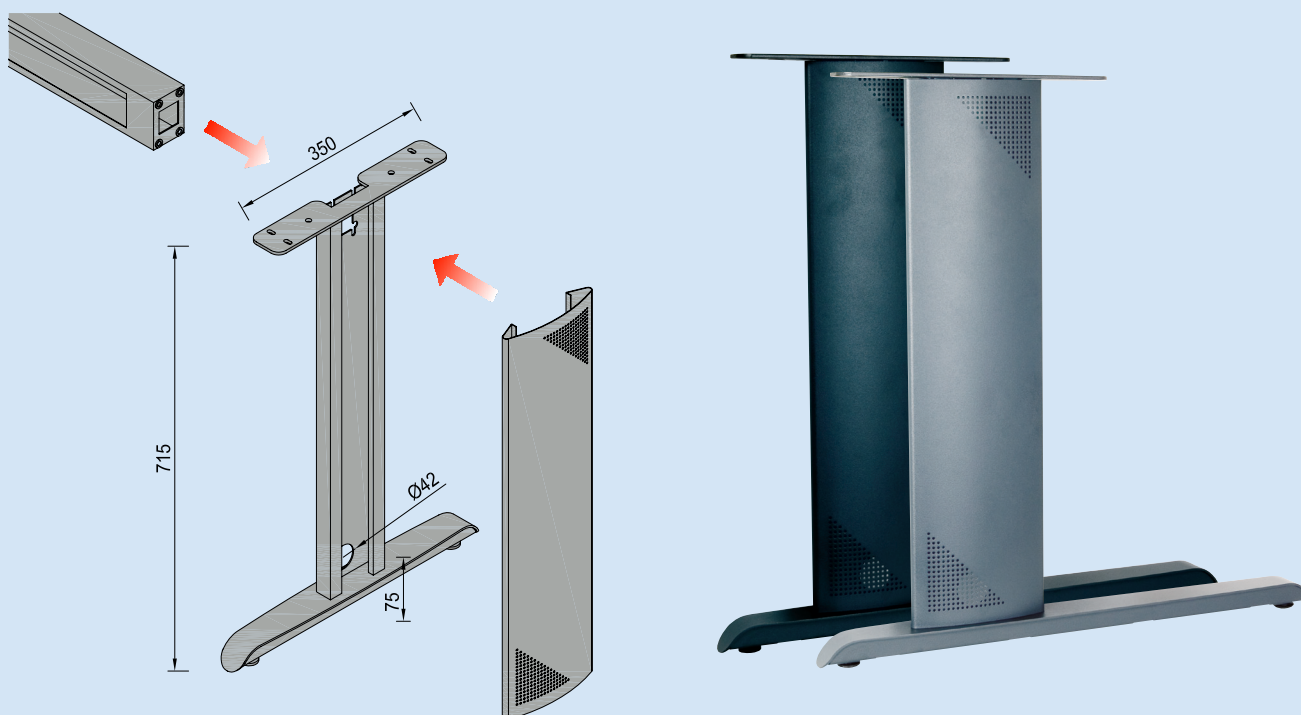

Sklapanje noge IRENA

Noge za namještaj IRENA PLUS – promjenjive visine

IRENA PLUS 500

IRENA PLUS 600

IRENA PLUS 700, konferencijska

IRENA PLUS 700

RAL 9005 crna	RAL 9006 siva	Naziv artikla	Masa (kg)
NOIRP500C	NOIRP500S	IRENA PLUS 500	6,5
NOIRP600C	NOIRP600S	IRENA PLUS 600	6,8
NOIRP700C	NOIRP700S	IRENA PLUS 700 (L, D)	7,1
NOIRP700KOC	NOIRPL700KOS	IRENA PLUS 700, konferencijska	7,1