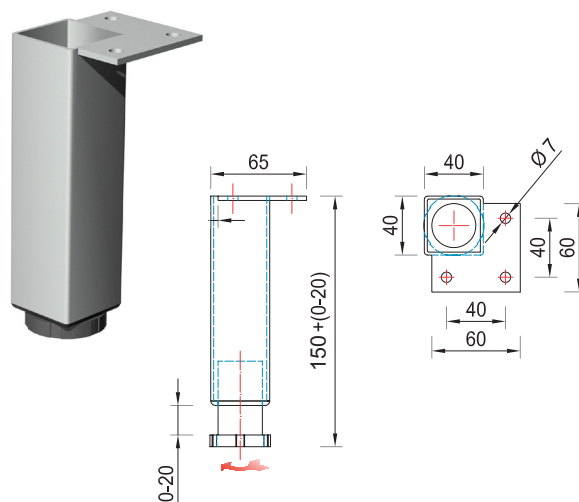

ostalo

lakovi

ručke

Metalna galanterija

Noge za podnožja

Noga 40 × 40/200 mm

Noga 40 × 40/150 mm

Noga 40 × 40/100 mm