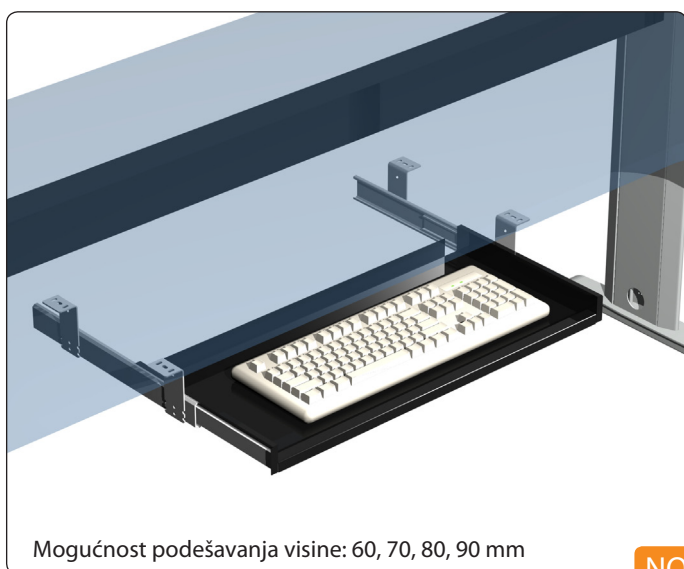

Mogućnost podešavanja visine: 60, 70, 80, 90 mm

NOVO

RAL 9005 crna	RAL 9006 siva	Naziv artikla	Masa (kg)
IPP4C	IPP4S	Izvlačna polica P4, 600 mm	3