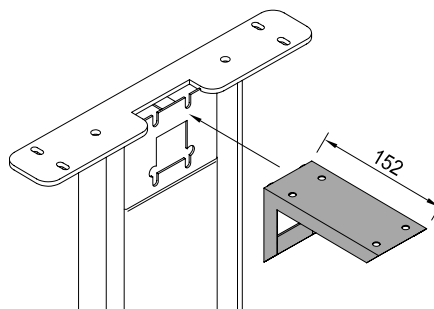

ostalo

lakovi

ručke

Metalna galanterija

Dodaci nogama za namještaj

Nosač samostojne noge

RAL 9005 crna	RAL 9006 siva	Naziv artikla	Masa (kg)
NSNC	NSNS	Nosač samostojne noge	0,3

Nosač segmenta za Mariju i Lauru