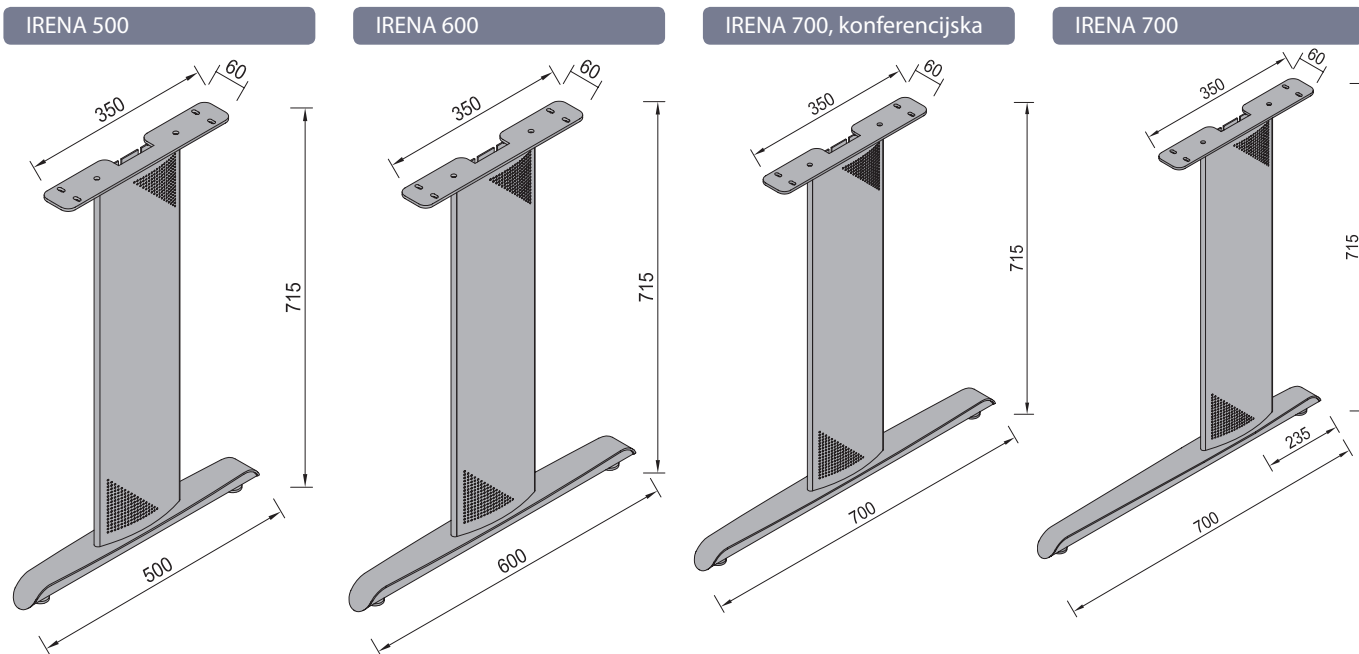

Metalna galanterija

Noge za namještaj IRENA