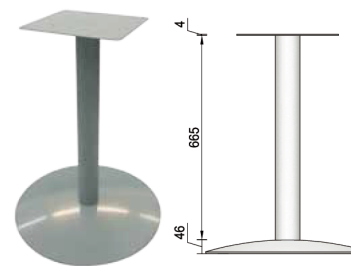

Metalna galanterija

Sistem postolja MAX - bombirani kružnik

Po narudžbi se izrađaju postolja i u drugim RAL bojama i dimenzijama.