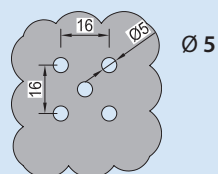

PERFORACIJA: