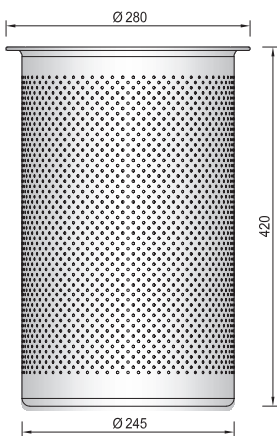

RAL 9005 crna	RAL 9006 siva	Naziv artikla	Masa (kg)
☒ KD245FI3C	☐ KD245FI3S	Koš za kišobrane Ø 245mm, perforacija Ø 3 mm	2,2