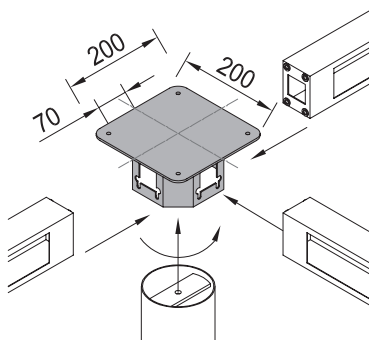

Dodaci nogama za namještaj

Nosiva ploča 200 x 200/90° za stupove Ø 80 i Ø 120

RAL 9005 crna	RAL 9006 siva	Naziv artikla	Masa (kg)
NP200x200/90C	NP200x200/90S	Nosiva ploča 200 x 200/90°	1,3

Nosiva ploča 200 x 200/180° za stupove Ø 80 i Ø 120

RAL 9005 crna	RAL 9006 siva	Naziv artikla	Masa (kg)
NP200x200/180C	NP200x200/180S	Nosiva ploča 200 x 200/180°	1,4

Nosač veznika za Mariju i Lauru

RAL 9005 crna	RAL 9006 siva	Naziv artikla	Masa (kg)
NVEZC	NVEZS	Nosač veznika	0,7

trake

okov

košare

metal

plastika

drvo

ljepila

strojevi

ostalo

lakovi

ručke