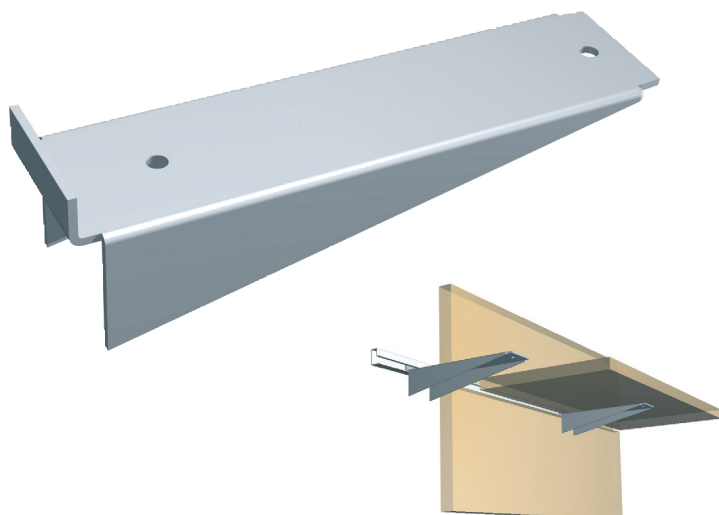

Sustav polica ALU

Nosač police 1

RAL 9006 siva	Naziv artikla	Masa (kg)
NP1S	Nosač police 1	0,2