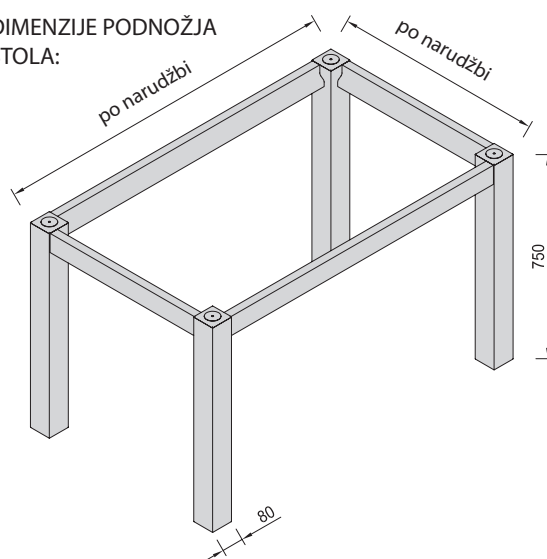

Po narudžbi su moguće i ostale opcije

atributi:	opcije:
visina postolja	standard 720mm barsko 1100mm
širina baze	okrugle - $\phi 400$, $\phi 500$, $\phi 600$, $\phi 700$, $\phi 800$ kvadratne - 420x420, 500x500
debljina baze	1cm (metalna ispunjena presvučena inox ili metalnim lomom) 2cm (betonska ispunjena presvučena inox ili metalnim lomom)
strupovi	okrugli - $\phi 60$ ili $\phi 90$ kvadratni - 70x70 ili 100x100
nosiva ploča	200x200 330x330
materijali	INOX ASI 304 Metalna bojan u RAL boju po izboru

ALU podnožje stola

Komplet nogu i pribora, veznici stola, adapter za staklenu ploču

DIMENZIJE HORIZONTALNOG VEZNIKA:

DIMENZIJE PODNOŽJA STOLA:

Artikl	Naziv artikla
PJMN80	Komplet nogu sa pričvršćivačima
PJMP	Veznik stola za blagovanje
PJML	Adapter za staklenu ploču