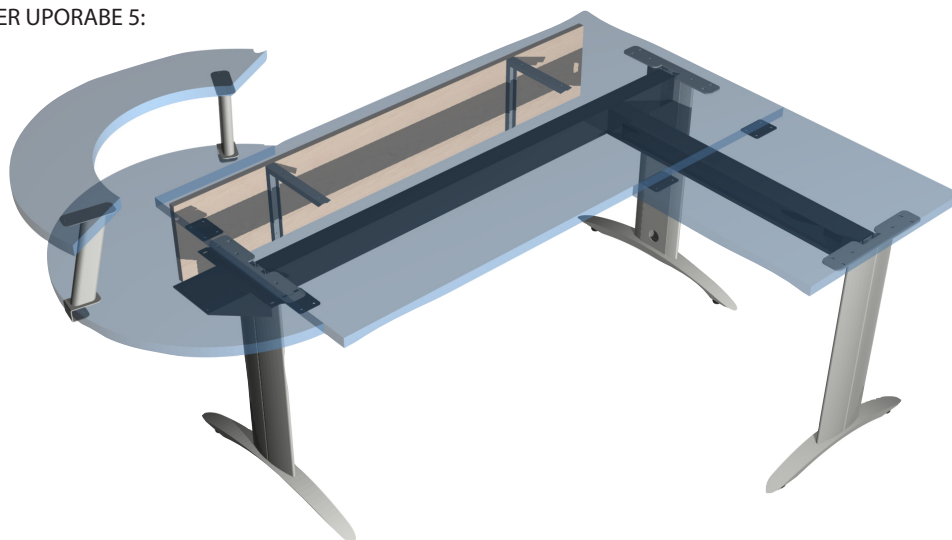

ručnice

Metalna galanterija

Primjeri uporabe

PRIMJER UPORABE 4:

PRIMJER UPORABE 5:

PRIMJER UPORABE 6:

Sistem postolja SVIT

RAL 9010 bijela	RAL 9006 siva struktur	Naziv artikla	Masa (kg)
NOSVIT80X80/110B	NOSVIT80X80/110STR	Noga SVIT 80 x 80/110	5,3
NOSVIT80X80BEL	NOSVIT80X80STR	Noga SVIT 80 x 80 x 707	3,7