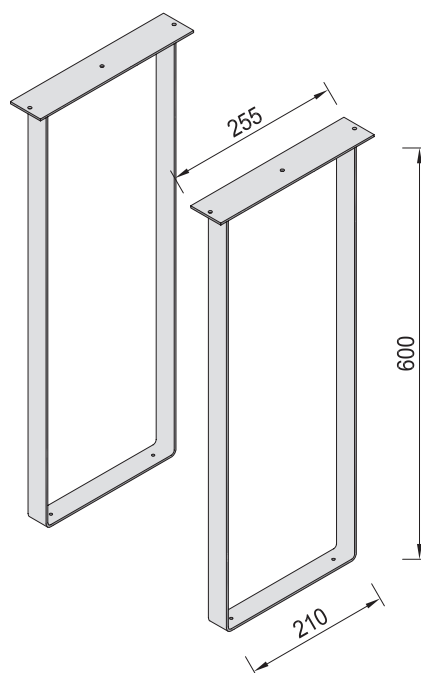

Nosač police za računalo, PAR

RAL 9005 crna	RAL 9006 siva	Naziv artikla	Masa (kg)
NPRC	NPRS	Nosač police za računalo, PAR	2,5