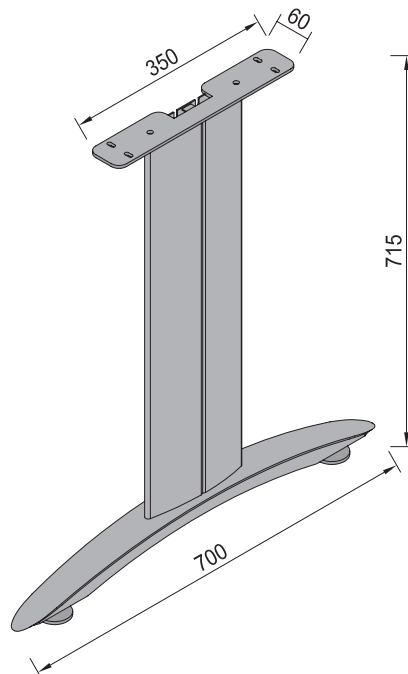

Metalna galanterija

Noge za namještaj KIM

KIM 500

KIM 700

RAL 9005 crna	RAL 9006 siva struktur	Naziv artikla	Masa (kg)
✔ NOKIM500C	NOKIM500STR	KIM 500	5,1
✔ NOKIM700C	NOKIM700STR	KIM 700	5,5

Sklapanje noge KIM