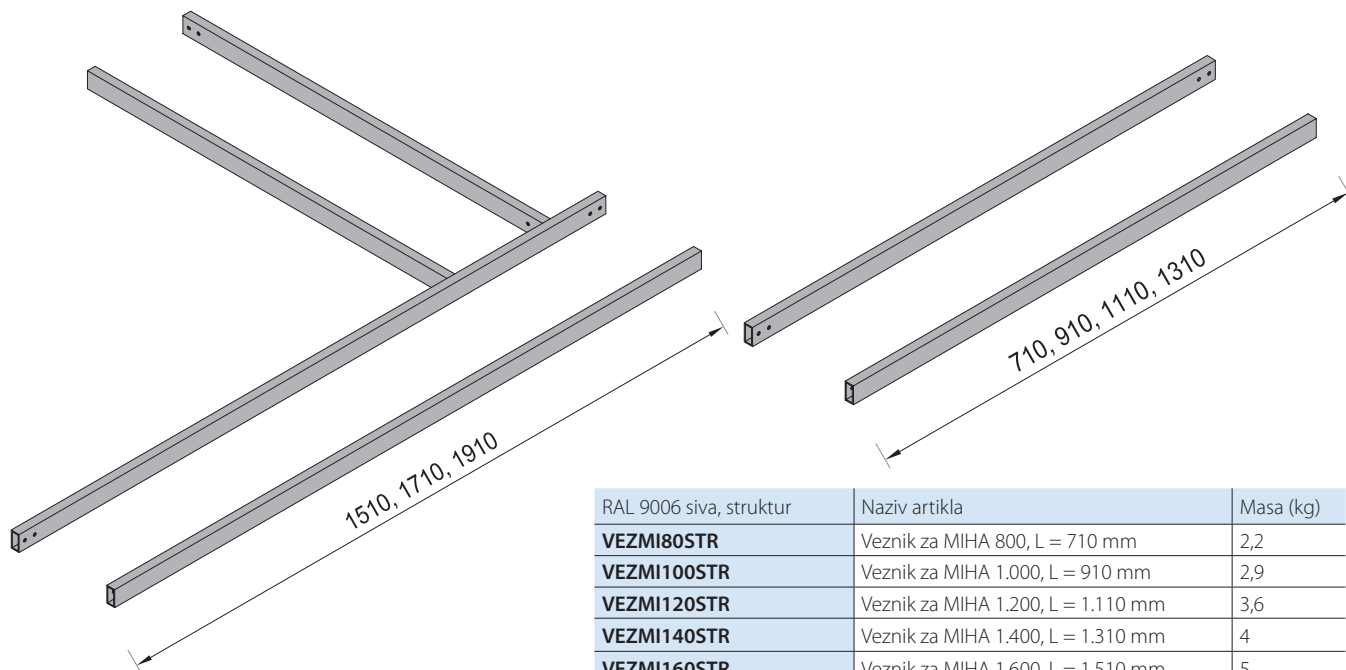

Veznici za noge za namještaj MIHA i MIHA PLUS

Veznik za noge MIHA