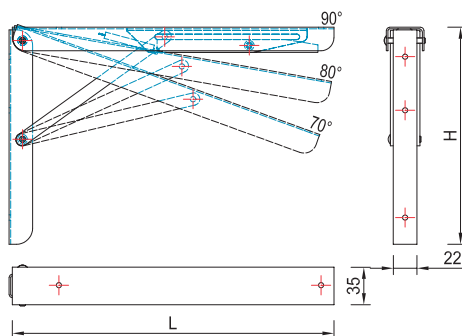

Metalna galanterija

Nosive konzole za police

Preklopna konzola

Artikl	Naziv artikla
PK30	Preklopna konzola, 30 cm

NAPOMENA: Nosivost 80 kg

Artikl	Naziv artikla
PK40	Preklopna konzola, 40 cm

NAPOMENA: Nosivost 70 kg