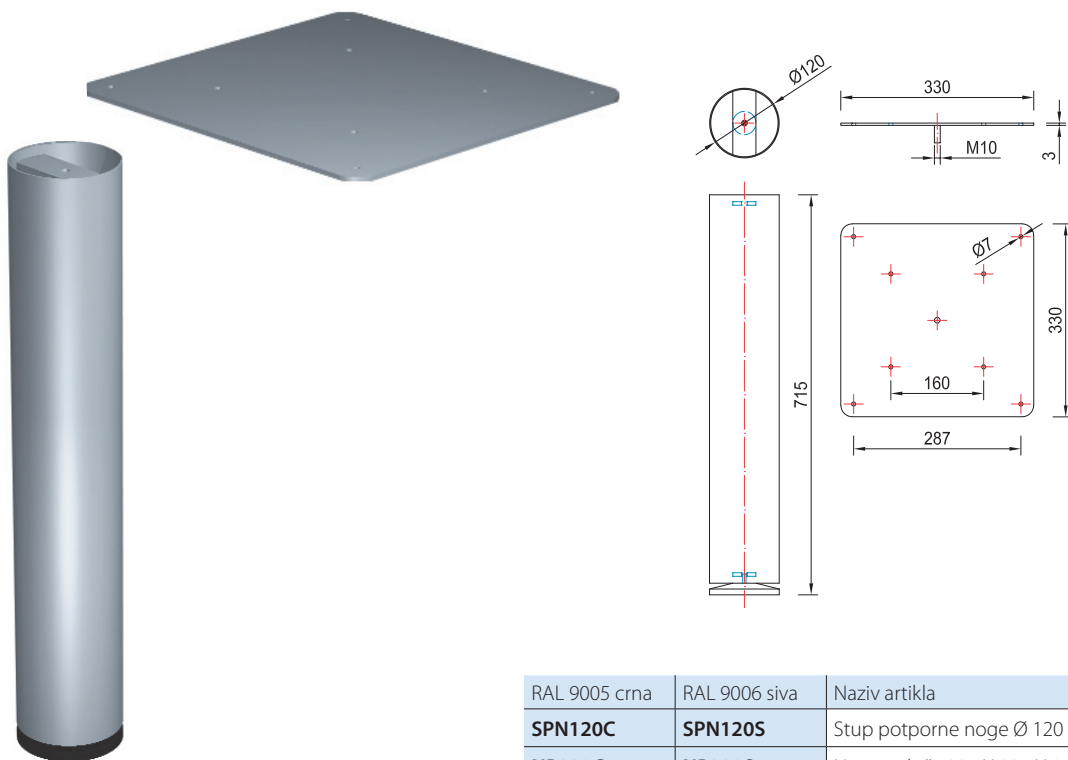

Metalna galanterija

Stupovi za namještaj

Stup potporne noge $\varnothing 120$, nosiva ploča $330 \times 330 \times 3$ mm

RAL 9005 crna	RAL 9006 siva	Naziv artikla	Masa (kg)
SPN120C	SPN120S	Stup potporne noge $\varnothing 120$ mm	4,6
NP330C	NP330S	Nosiva ploča $330 \times 330 \times 3$ mm	2,5

Stup potporne noge $\varnothing 80$, nosiva ploča $200 \times 200 \times 3$ mm