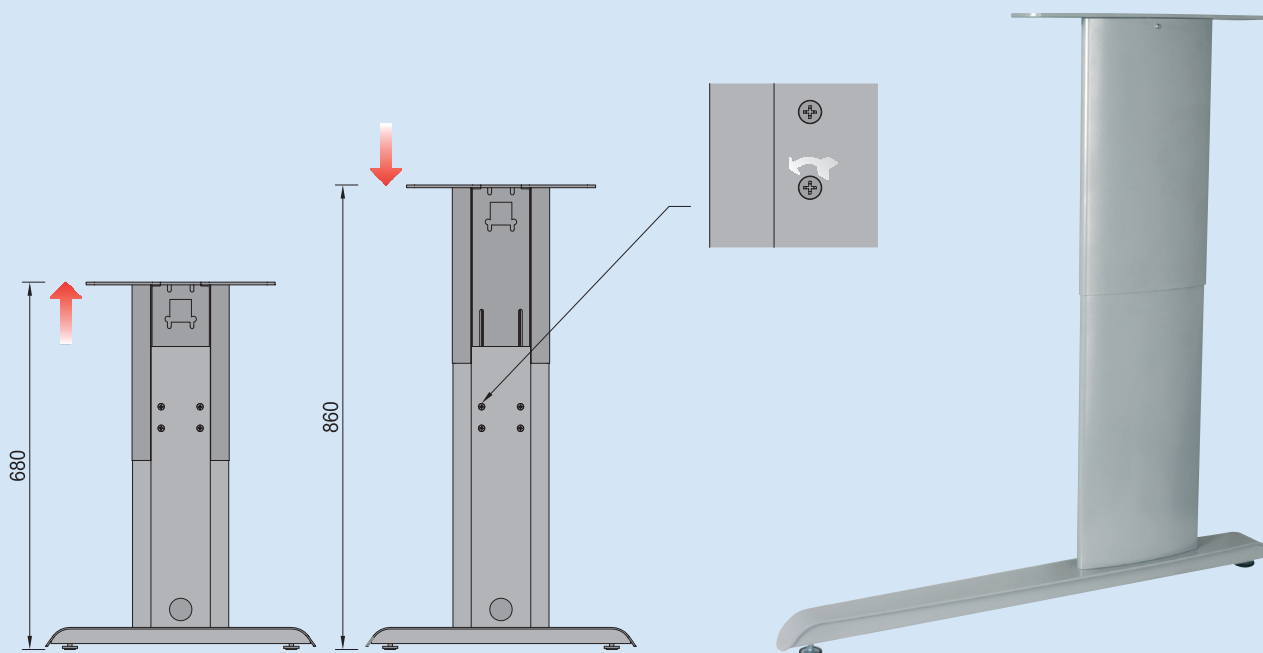

Promjena visine noge IRENA PLUS

trake

okov

košare

metal

plastika

drvo

ljepila

strojevi

ostalo

lakovi

ručnice