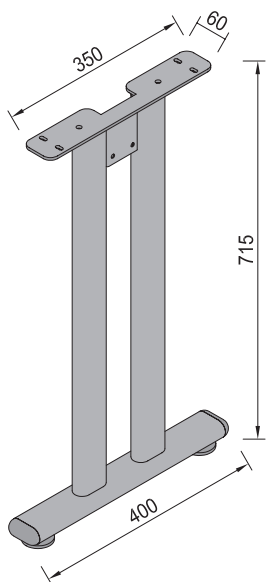

4

Metalna galanterija

Metalna galanterija

Noge za namještaj MARIJA BASIC

MARIJA BASIC 400

MARIJA BASIC 500

MARIJA BASIC 600

RAL 9005 crna	RAL 9006 siva	Naziv artikla	Masa (kg)
✓ NOMABA400C	NOMABA400S	MARIJA BASIC 400	3,4
✓ NOMABA500C	NOMABA500S	MARIJA BASIC 500	3,5
✓ NOMABA600C	NOMABA600S	MARIJA BASIC 600	3,7