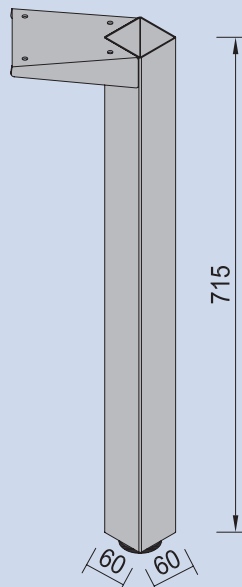

trake

okov

košare

metal

plastika

drvo

ljepila

strojevi

ostalo

lakovi

ručnice