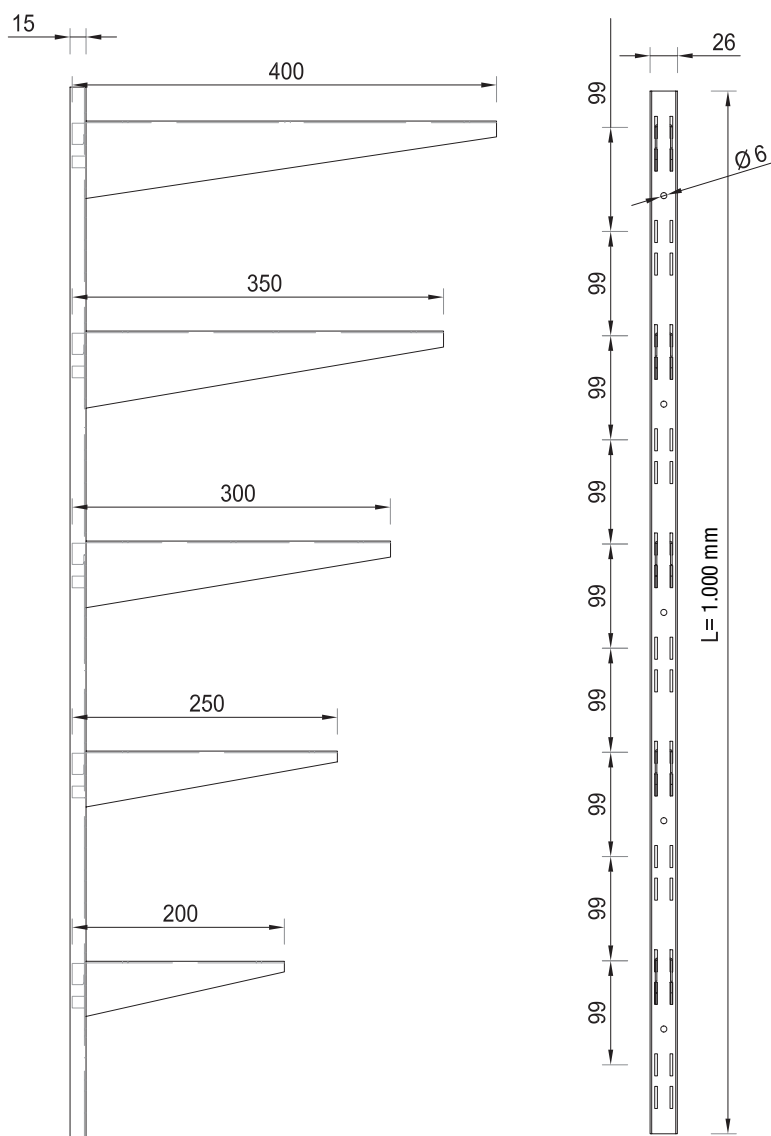

Konzola LC 180 mm

Bijela	Siva	Naziv artikla
LC180B	LC180S	Konzola LC, 180 mm

Konzola KN

Artikl	Naziv artikla
KN25S	Konzola KN, 250 mm
KN30S	Konzola KN, 300 mm
KN35S	Konzola KN, 350 mm

Nosive konzole

Konzola i letva AU