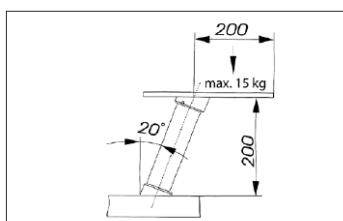

Artikl	Naziv artikla	MJ
FO6252110	Konzola kosa 50x200mm, KR	KOM
FO6252111	Konzola kosa 50x200mm, MKR	KOM
FO6252112	Konzola kosa 50x200mm, MAT NIKAL	KOM
FO6252112	Konzola kosa 50x200mm, MAT NIKAL	KOM
FO6252113	Konzola kosa 50x200mm, PATINA	KOM

ALU profil za nosač police, 2 m