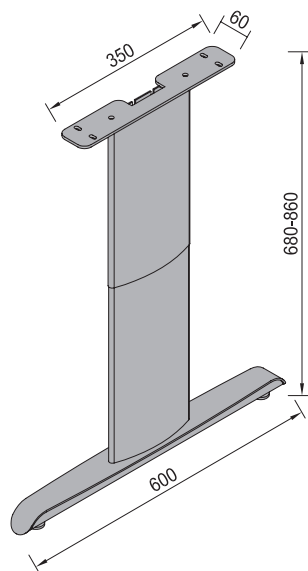

Sklapanje noge IRENA

Noge za namještaj IRENA PLUS – promjenjive visine

IRENA PLUS 500

IRENA PLUS 600

IRENA PLUS 700, konferencijska

IRENA PLUS 700

RAL 9005 crna	RAL 9006 siva	Naziv artikla	Masa (kg)
NOIRP500C	NOIRP500S	IRENA PLUS 500	6,5
NOIRP600C	NOIRP600S	IRENA PLUS 600	6,8
NOIRP700C	NOIRP700S	IRENA PLUS 700 (L, D)	7,1
NOIRP700KOC	NOIRPL700KOS	IRENA PLUS 700, konferencijska	7,1