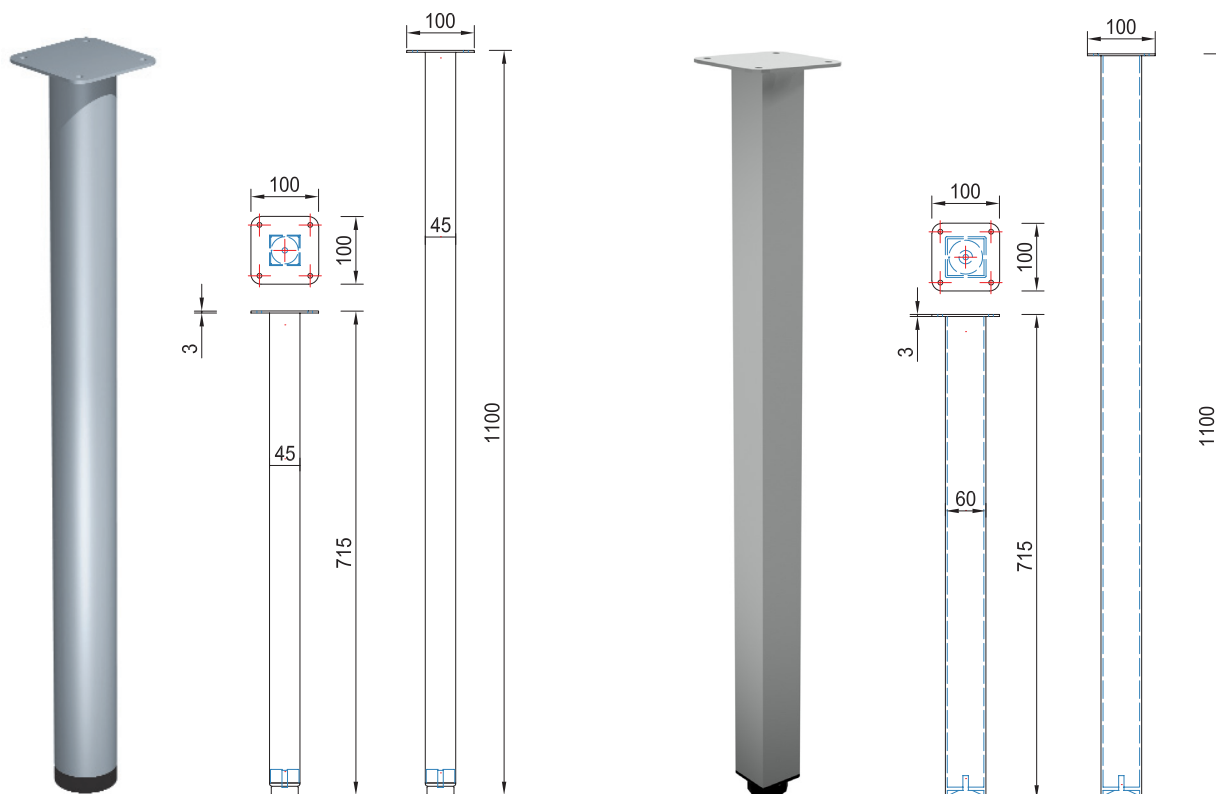

Noge za namještaj

Noga ROK 45x45 i Noga ROK 60x60

RAL 9005 crna	RAL 9006 siva, struktur	RAL 9006 siva	Naziv artikla	Masa (kg)
NOROK60C	NOROK60STR	NOROK60S	Noga ROK Ø 60 mm	1,5
NOROK60110C	NOROK60110STR	NOROK60110S	Noga ROK Ø 60/110 mm	2,2
NOROK45X45C	NOROK45X45STR	NOROK45X45S	Noga ROK 45 x 45mm	1,8
NOROK45X45X110C	NOROK45X45X110STR	NOROK45X45X110S	Noga ROK 45 x 45/110mm	2,6
NOROK60X60C	NOROK60X60STR	NOROK60X60S	Noga ROK 60 x 60mm	2,4
NOROK60X60X110C	NOROK60X60X110STR	NOROK60X60X110S	Noga ROK 60 x 60/110mm	3,5

Po narudžbi je moguća izrada nogu u visinama po želji i drugim RAL bojama.

trake

okov

košare

metal

plastika

drvo

ljepila

strojevi

ostalo

lakovi

ručnice