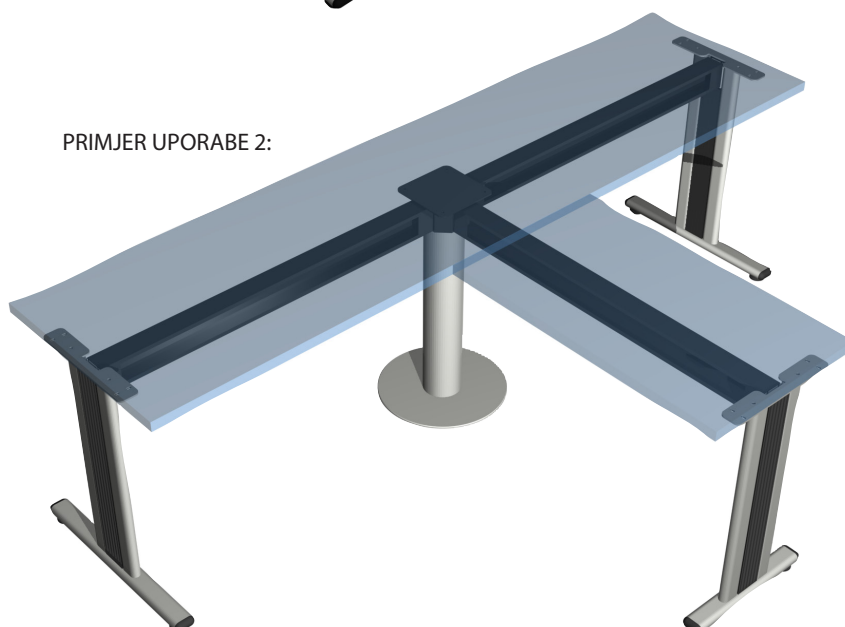

Nosač police za računalo, PAR

RAL 9005 crna	RAL 9006 siva	Naziv artikla	Masa (kg)
NPRC	NPRS	Nosač police za računalo, PAR	2,5

Primjeri uporabe

PRIMJER UPORABE 1:

PRIMJER UPORABE 2:

PRIMJER UPORABE 3:

trake

okov