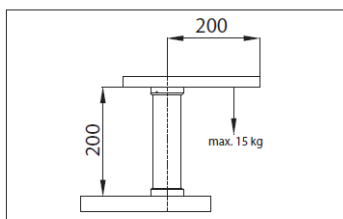

Nosač kuhinjskog pulta i ALU zračnici

Nosač pulta ravni Ø50x200

Artikl	Naziv artikla	MJ
FO6252210	Konzola ravna 50x200mm, KROM	KOM
FO6252211	Konzola ravna 50x200mm, MKR	KOM
FO6252212	Konzola ravna 50x200mm, MAT NIKAL	KOM

Polica 300 mm, polica 500 mm