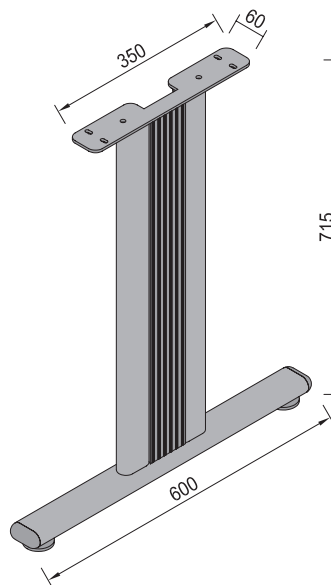

OPCIJE:

Sivi završni
čepovi i
podesne nogice

Crni završni
čepovi

Sklapanje noge MARIJA BASIC

Noge za namještaj MARIJA

MARIJA 400

MARIJA 500

MARIJA 600

MARIJA 800, konferencijska

RAL 9005 crna	RAL 9006 siva	Naziv artikla	Masa (kg)
NOMA400C	NOMA400S	MARIJA 400	3,7
NOMA500C	NOMA500S	MARIJA 500	3,8
NOMA600C	NOMA600S	MARIJA 600	4
NOMA800KOC	NOMA800KOS	MARIJA 800, konferencijska	5,9