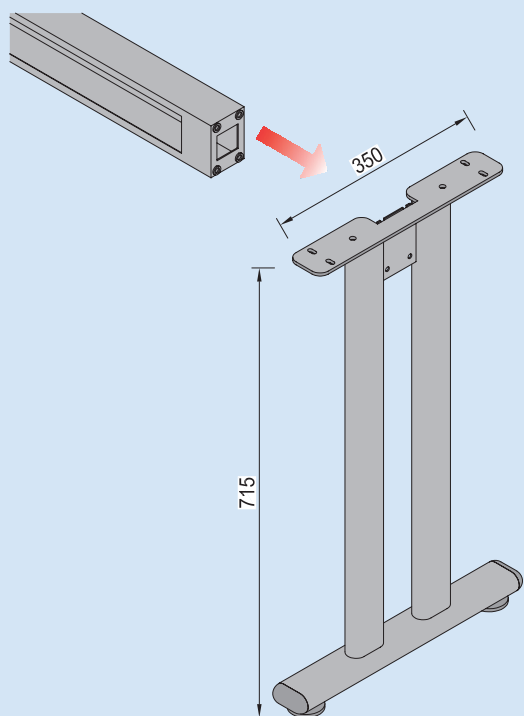

OPCIJE:

Sivi završni
čepovi i
podesne nogice

Crni završni
čepovi

Sklapanje noge MARIJA BASIC

Noge za namještaj MARIJA

MARIJA 400

MARIJA 500

MARIJA 600