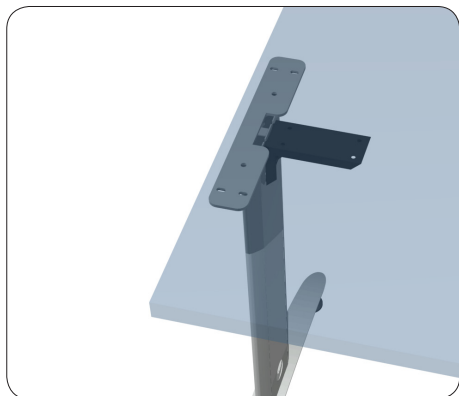

ostalo

lakovi

ručke

Metalna galanterija

Dodaci nogama za namještaj

Nosač samostojne noge

RAL 9005 crna	RAL 9006 siva	Naziv artikla	Masa (kg)
NSNC	NSNS	Nosač samostojne noge	0,3

Nosač segmenta za Mariju i Lauru