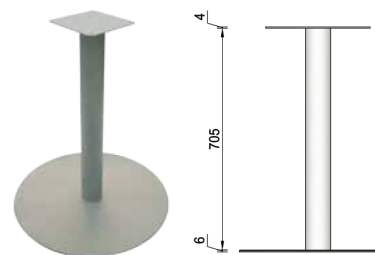

Sistem postolja MAX - ravni kružnik

Po narudžbi se izrađaju postolja i u drugim RAL bojama i dimenzijama.