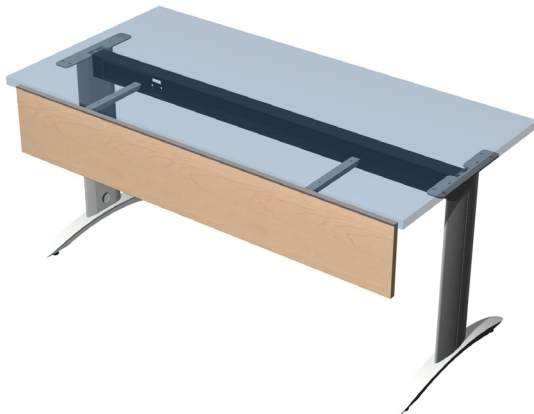

ostalo

lakovi

ručke

Metalna galanterija

Dodaci nogama za namještaj

Nosač veznika za ladičar

RAL 9005 crna	RAL 9006 siva	Naziv artikla	Masa (kg)
NVPRC	NVPRS	Nosač veznika za ladičar	0,18

Nosač poledine stola