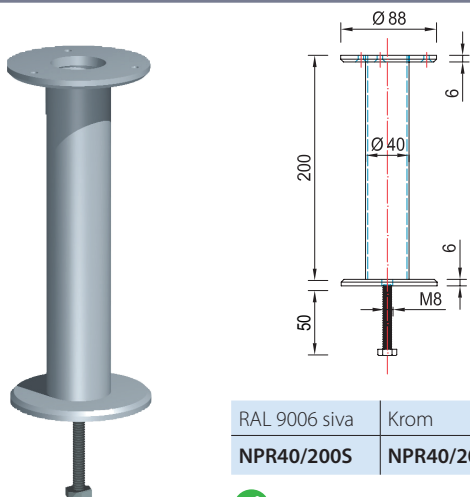

ljepila

strojevi

ostalo

lakovi

ručnice

Metalna galanterija

Nosač kuhinjskog pulta

Nosač pulta Ø40/200 mm, ravni