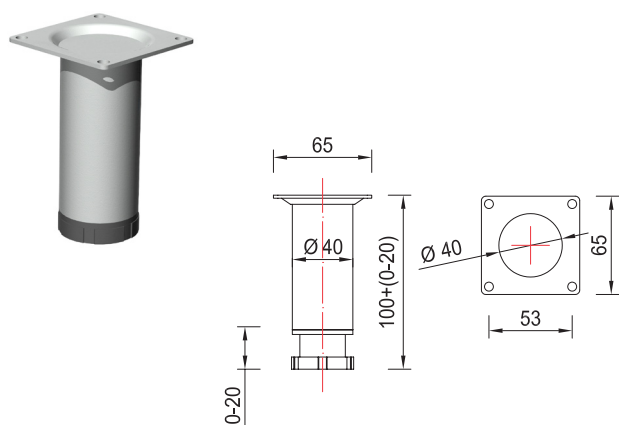

Noga stola Ø 60

Krom	Siva	Naziv artikla	Masa (kg)
NO60KR	NO60S	Noga Ø 60	1,75

Noge za podnožja

Noga Ø 40/200 mm

Noga Ø 40/150 mm

Noga Ø 40/100 mm

Noga Ø 40/55 mm

Bijela	RAL 9005 crna	RAL 9006 siva, struktur	Krom	Naziv artikla	Masa (kg)
NO40/200B	NO40/200C	NO40/200STR	NO40/200CR	Noga Ø 40/200 mm	0,3
NO40/150B	NO40/150C	NO40/150STR	NO40/150CR	Noga Ø 40/150 mm	0,25
NO40/100B	NO40/100C	NO40/100STR	NO40/100CR	Noga Ø 40/100 mm	0,18
		NO40/55STR	NO40/55CR	Noga Ø 40/55 mm	0,14