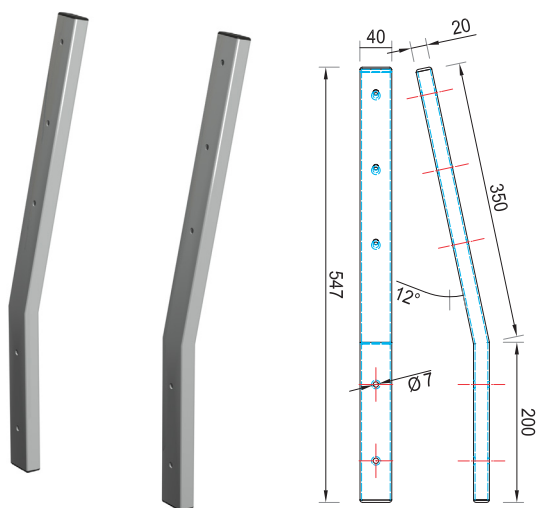

Metalna galanterija

Nosač uzglavlja za krevet

Nosač uzglavlja za krevet 40 × 20 mm

RAL 9005 crna	RAL 9006 siva	Naziv artikla	Masa (kg)
NNP40x20C	NNP40x20S	Nosač uzglavlja za krevet 40 x 20 mm	0,9

Nosač uzglavlja za krevet 40 × 5 mm