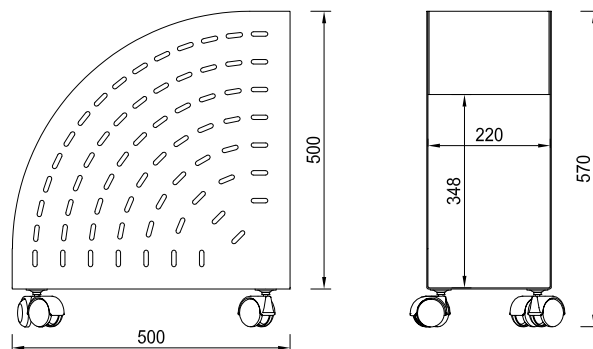

Dodaci za uredski namještaj

Kolica na kotačićima, VISOKA

RAL 9005 crna	RAL 9006 siva	Naziv artikla	Masa (kg)
VVC	VVS	Kolica na kotačićima, VISOKA	6,8