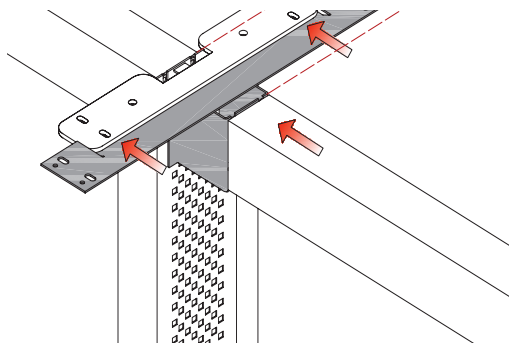

RAL 9005 crna	RAL 9006 siva	Naziv artikla	Masa (kg)
NP200x200/180C	NP200x200/180S	Nosiva ploča 200 x 200/180°	1,4

Nosač veznika za Mariju i Lauru