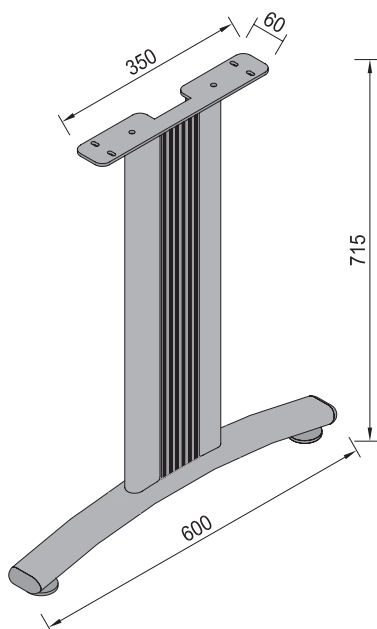

Noge za namještaj MARIJA METAL

MARIJA METAL 400

MARIJA METAL 500

MARIJA METAL 600

RAL 9005 crna	RAL 9006 siva	Naziv artikla	Težaina (kg)
NOMM400C	NOMM400S	MARIJA METAL, 400 mm	3,7
NOMM500C	NOMM500S	MARIJA METAL, 500 mm	3,8
NOMM600C	NOMM600S	MARIJA METAL, 600 mm	4,0

MOGUĆNOSTI:

Sklapanje noge MARIJA

Noge za namještaj LUNA i LUNA BASIC

LUNA BASIC 600

LUNA 600

RAL 9005 crna	RAL 9006 siva	Naziv artikla	Masa (kg)
NOLUBA600C	NOLUBA600S	LUNA BASIC 600	3,7
NOLU600C	NOLU600S	LUNA 600	4