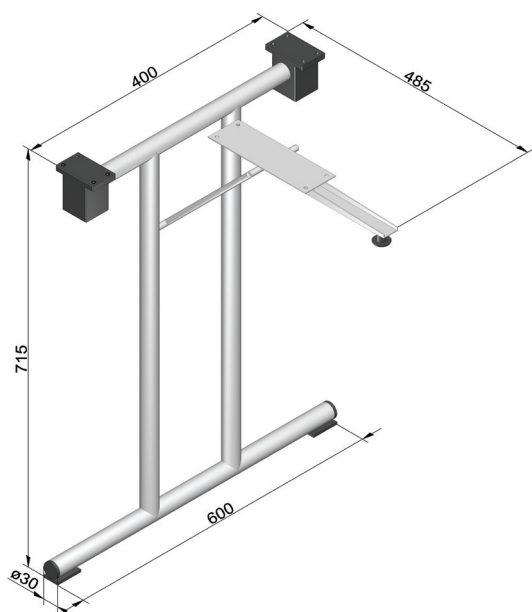

✔ Po narudžbi su također dostupne druge dužine poledina.

Poledina stola - metalna perforacija
Pričvršćivanje pomoću vijka.

PERFORACIJA:

Noge za namještaj TINA 600 – preklopna

Noga TINA 600

RAL 9005 crna	RAL 9006 siva	Naziv artikla	Težaina (kg)
NOTINA600C	NOTINA600S	TINA – preklopna, 600 mm	3