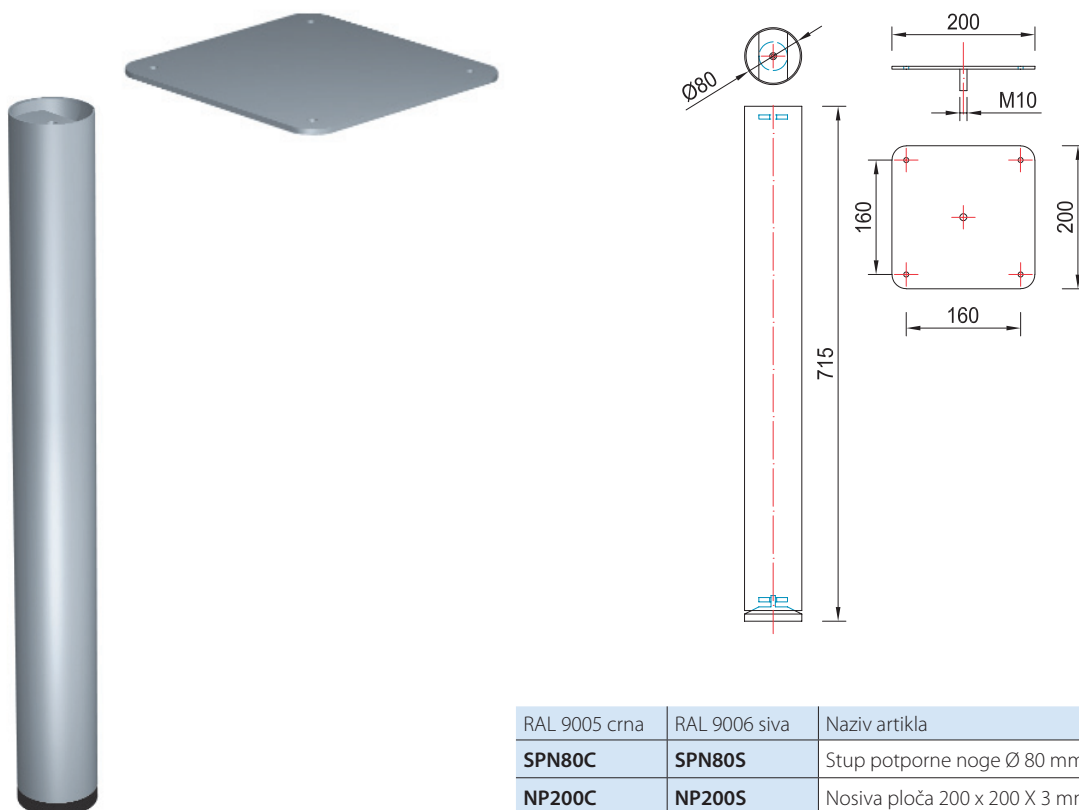

RAL 9005 crna	RAL 9006 siva	Naziv artikla	Masa (kg)
SPN80C	SPN80S	Stup potporne noge $\varnothing 80$ mm	2,2
NP200C	NP200S	Nosiva ploča $200 \times 200 \times 3$ mm	0,9