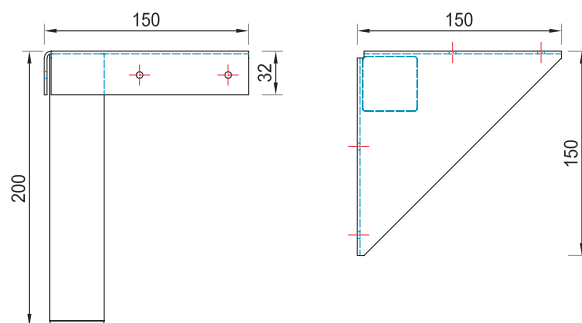

Noge za krevete

Noga 45 × 45/200 mm, za krevet

RAL 9005 crna	RAL 9006 siva	Naziv artikla	Masa (kg)
NOP45×45/200C	NOP45×45/200S	Noga 45 × 45/200 mm, za krevet	0,7
NOP60×60/200C	NOP60×60/200S	Noga 60 × 60/200 mm, za krevet	0,9
NOP80×80/200C	NOP80×80/200S	Noga 80 × 80/200 mm, za krevet	1,3

Sive struktur noge po narudžbi.