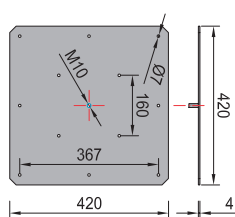

Nosive ploče