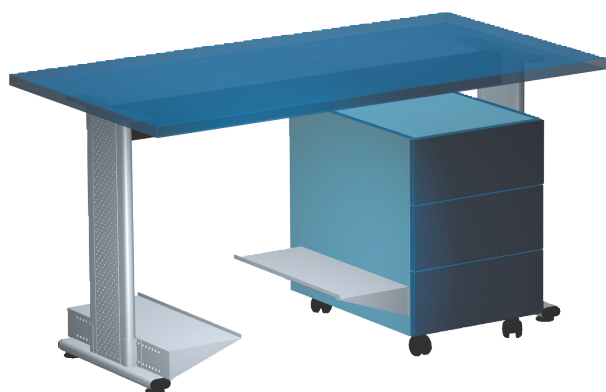

Kolica na kotačićima, NISKA

Podesiva širina!

Mogućnost podešavanja širine kolica

RAL 9005 crna	RAL 9006 siva	Naziv artikla	Masa (kg)
VNC	VNS	Kolica na kotačićima, NISKA	5,6

Polica za računalo

Mogućnost pričvršćivanja na nogu MARIJA i LAUGA ili na ladičar.