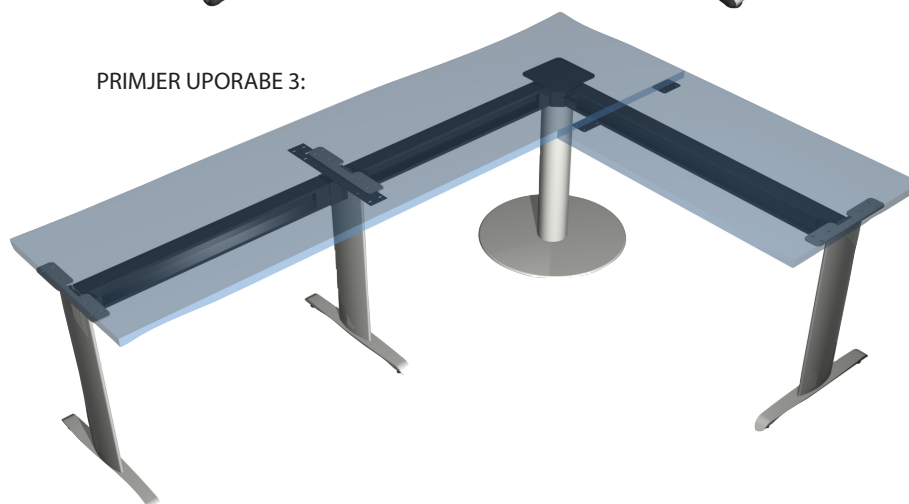

Nosač police za računalo, PAR

RAL 9005 crna	RAL 9006 siva	Naziv artikla	Masa (kg)
NPRC	NPRS	Nosač police za računalo, PAR	2,5

Primjeri uporabe

PRIMJER UPORABE 1:

PRIMJER UPORABE 2:

PRIMJER UPORABE 3:

trake

okov