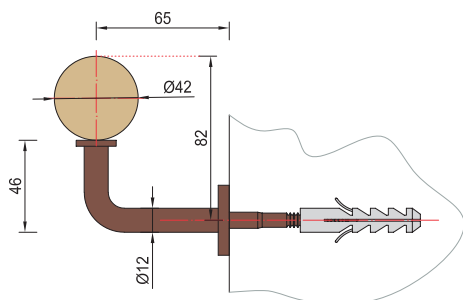

ostalo

lakovi

ručice

Metalna galanterija

Nosive konzole i držači rukohvata za stepeništa

Držac rukohvata za stepeništa

NAPOMENA:
u kompletu su držač, podložak, zidni uložak i PVC adapter za okrugle rukohvate.