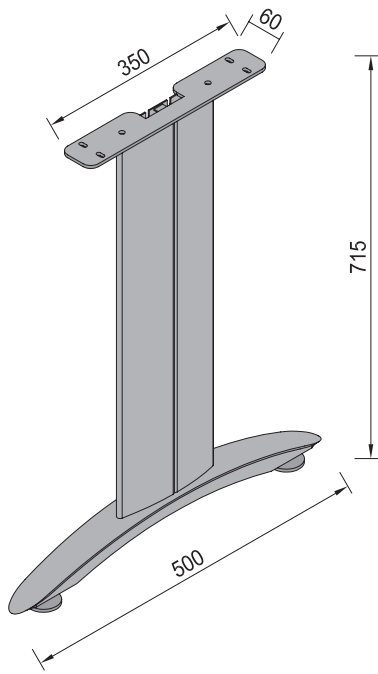

Metalna galanterija

Noge za namještaj KIM

KIM 500