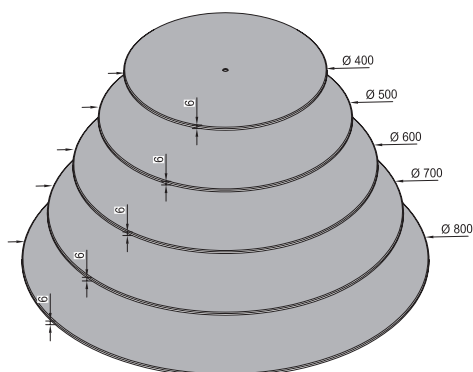

Kružnik SVIT

Sistem postolja MAX - ravni kružnik

Po narudžbi se izrađaju postolja i u drugim RAL bojama i dimenzijama.

Kružnik MAX 400, 500, 600, 700, 800

RAL 9005 crna	RAL 9006 siva	Naziv artikla	Masa (kg)
KMAX400C	KMAX400S	Podložak MAX Ø 400	5,6
KMAX500C	KMAX500S	Podložak MAX Ø 500	8,9
KMAX600C	KMAX600S	Podložak MAX Ø 600	12,6
KMAX700C	KMAX700S	Podložak MAX Ø 700	15,8
KMAX800C	KMAX800S	Podložak MAX Ø 800	23,4