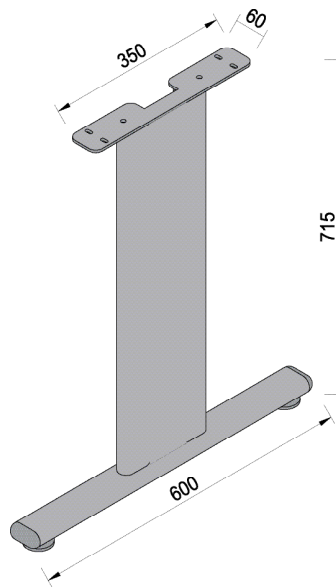

Noge za namještaj MARIJA METAL

MARIJA METAL 400

MARIJA METAL 500

MARIJA METAL 600

RAL 9005 crna	RAL 9006 siva	Naziv artikla	Težaina (kg)
NOMM400C	NOMM400S	MARIJA METAL, 400 mm	3,7
NOMM500C	NOMM500S	MARIJA METAL, 500 mm	3,8
NOMM600C	NOMM600S	MARIJA METAL, 600 mm	4,0

MOGUĆNOSTI:

Sklapanje noge MARIJA

Noge za namještaj LUNA i LUNA BASIC

LUNA BASIC 600

LUNA 600

RAL 9005 crna	RAL 9006 siva	Naziv artikla	Masa (kg)
NOLUBA600C	NOLUBA600S	LUNA BASIC 600	3,7
NOLU600C	NOLU600S	LUNA 600	4