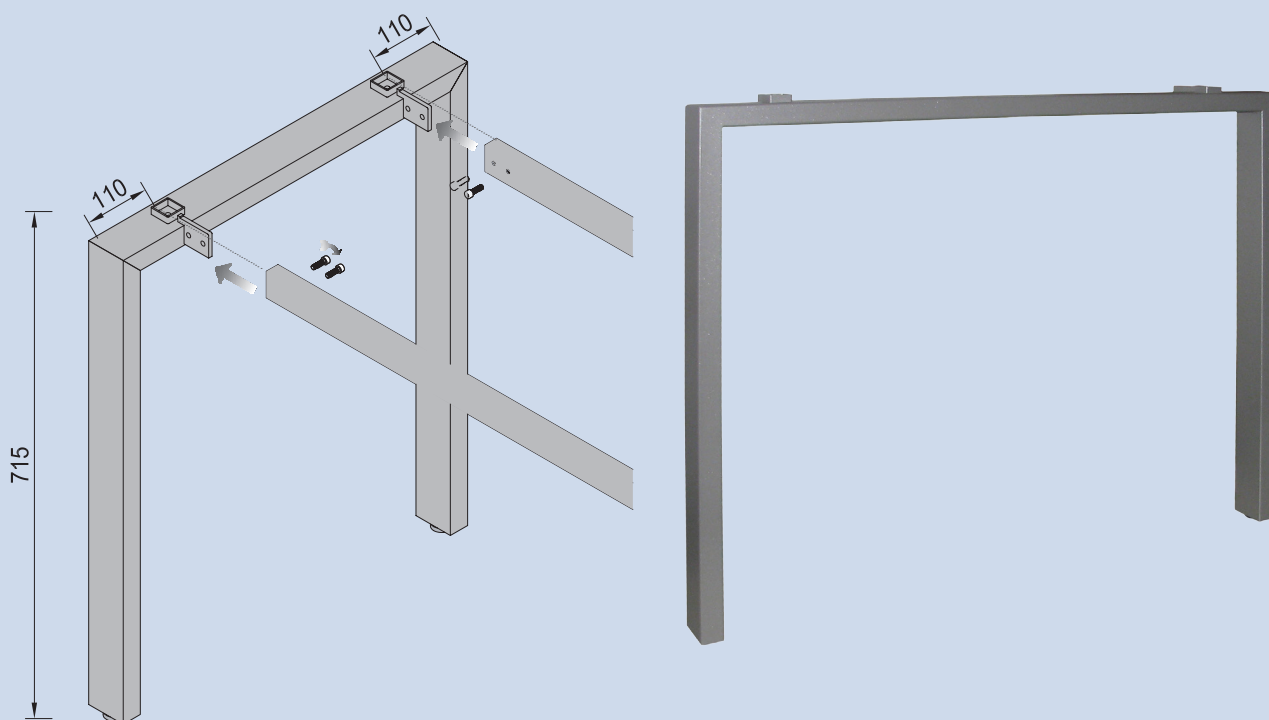

Sklapanje noge LEA