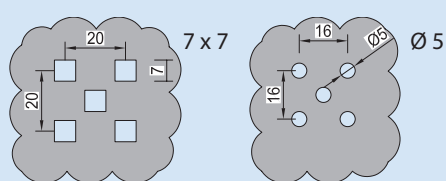

OPCIJE:

Sivi završni čepovi i podesne nogice

Crni završni čepovi

Sklapanje noge LAURA

PERFORACIJA

Noge za namještaj LAURA PLUS – promjenjive visine

LAURA 600 PLUS

RAL 9005 crna	RAL 9006 siva	Naziv artikla	Masa (kg)
✓ NOLA600PC7X7	NOLA600PS7X7	LAURA 600 PLUS, 7 x 7	5,8
✓ NOLA600PCf5	NOLA600PSf5	LAURA 600 PLUS, Ø 5	5,8