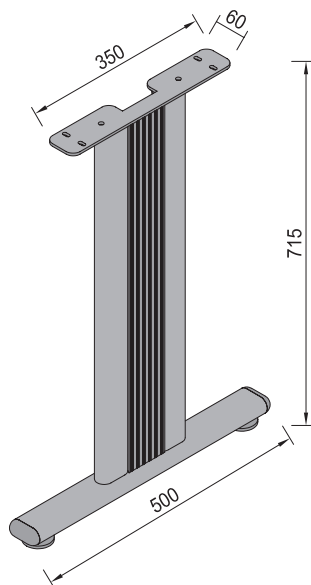

OPCIJE:

Sivi završni
čepovi i
podesne nogice

Crni završni
čepovi

Sklapanje noge MARIJA BASIC

Noge za namještaj MARIJA

MARIJA 400

MARIJA 500

MARIJA 600

MARIJA 800, konferencijska

RAL 9005 crna	RAL 9006 siva	Naziv artikla	Masa (kg)
NOMA400C	NOMA400S	MARIJA 400	3,7
NOMA500C	NOMA500S	MARIJA 500	3,8
NOMA600C	NOMA600S	MARIJA 600	4
NOMA800KOC	NOMA800KOS	MARIJA 800, konferencijska	5,9