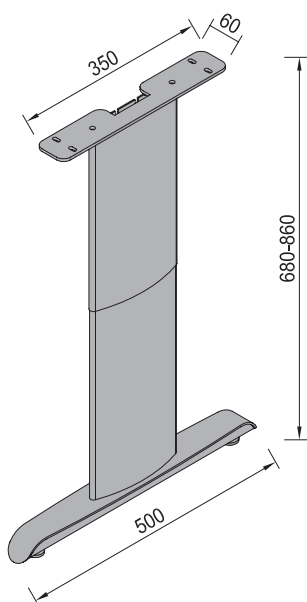

Sklapanje noge IRENA

Noge za namještaj IRENA PLUS – promjenjive visine

IRENA PLUS 500

IRENA PLUS 600

IRENA PLUS 700, konferencijska

IRENA PLUS 700

RAL 9005 crna	RAL 9006 siva	Naziv artikla	Masa (kg)
NOIRP500C	NOIRP500S	IRENA PLUS 500	6,5
NOIRP600C	NOIRP600S	IRENA PLUS 600	6,8
NOIRP700C	NOIRP700S	IRENA PLUS 700 (L, D)	7,1
NOIRP700KOC	NOIRPL700KOS	IRENA PLUS 700, konferencijska	7,1