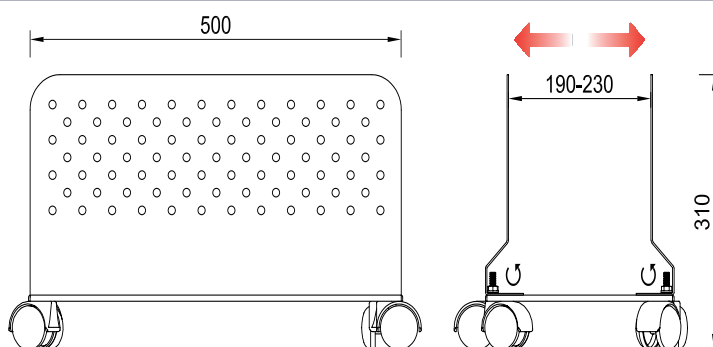

Mogućnost podešavanja širine kolica

RAL 9005 crna	RAL 9006 siva	Naziv artikla	Masa (kg)
VNC	VNS	Kolica na kotačićima, NISKA	5,6