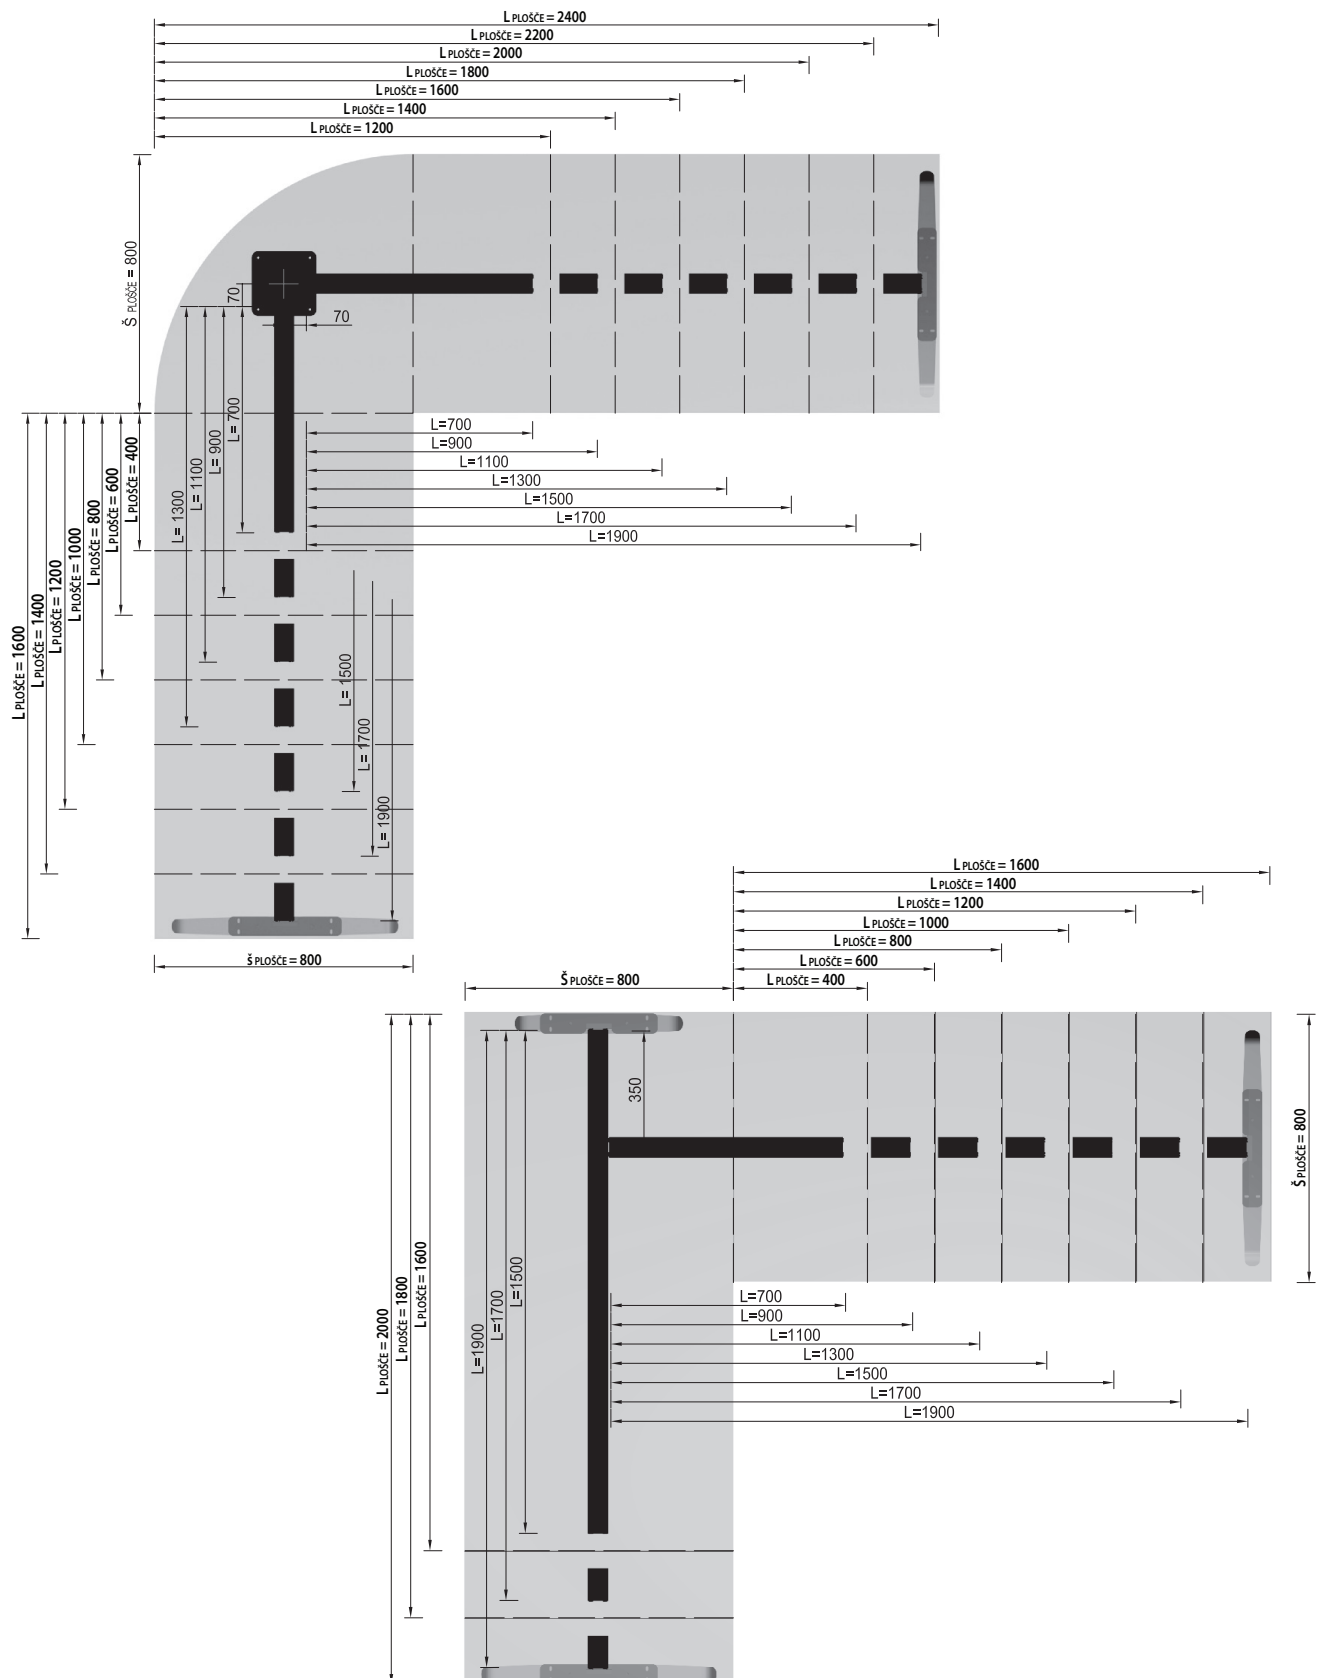

Metalna galanterija

Veznici nogu za namještaj

Odabir veznika