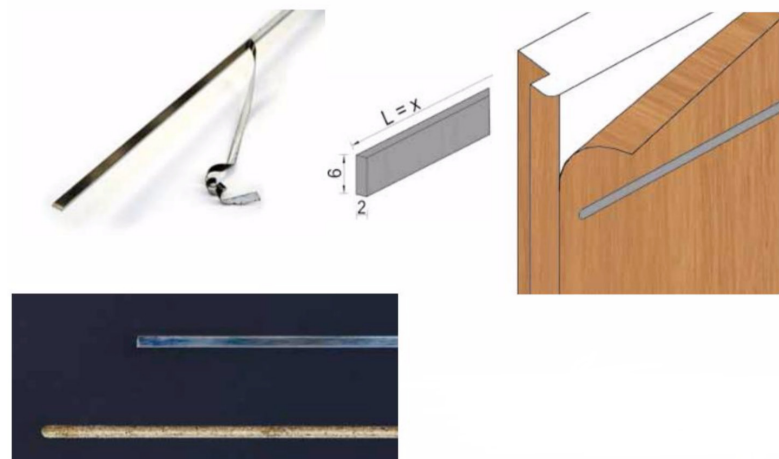

Inox ukrasna letvica

Artikl	Naziv artikla
OIL2500	Lajsna ukrasna, inox, 2x6x2500

Po narudžbi se izrađaju letvice i u drugim dimenzijama (širina i dužina)