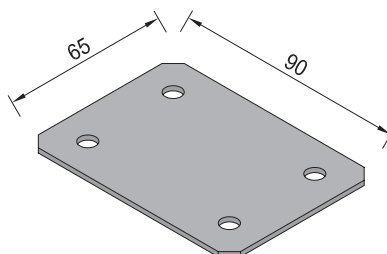

Dodaci nogama za namještaj

Vezna pločica 65 × 90 mm

RAL 9005 crna	RAL 9006 siva	Naziv artikla	Masa (kg)
VP65x90C	VP65x90S	Vezna pločica 65 × 90 mm	0,07