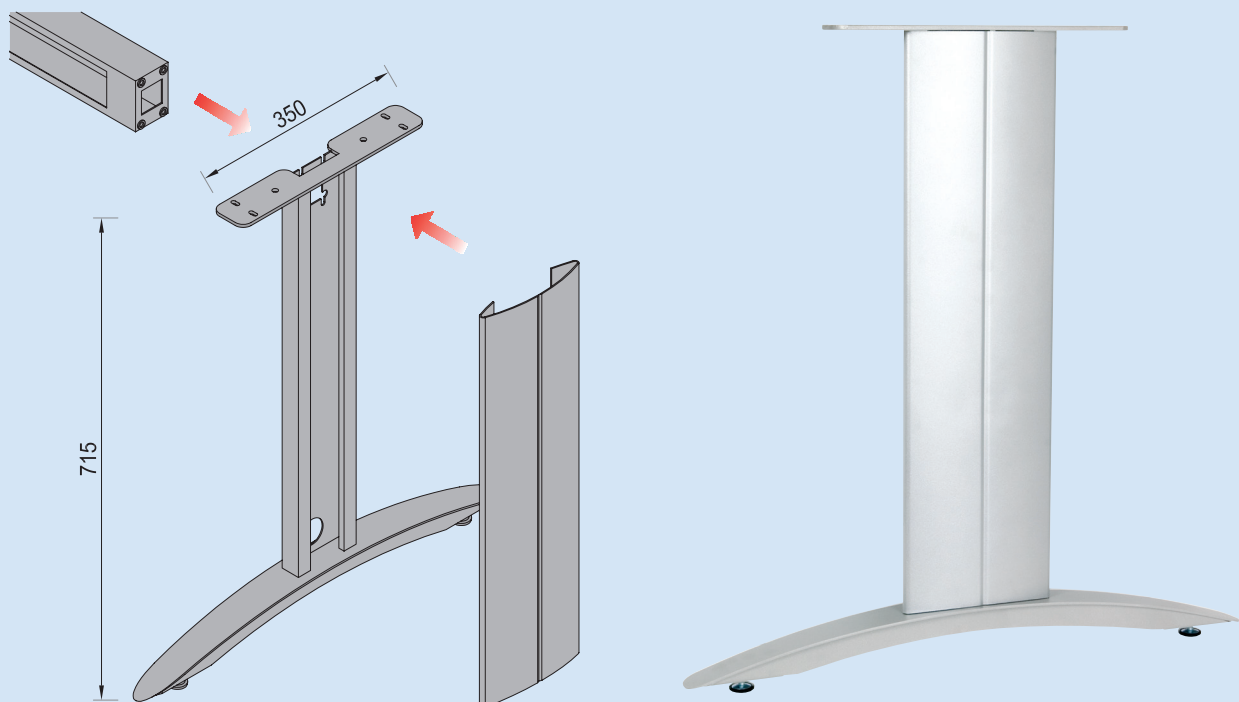

Sklapanje noge KIM