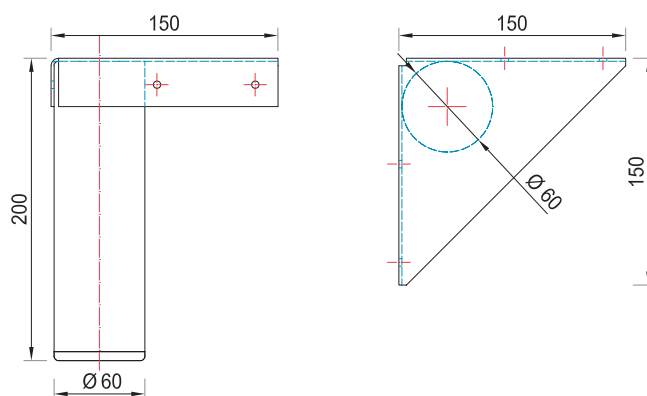

Noga Ø 60/200 mm, za krevet

RAL 9005 crna	RAL 9006 siva	Naziv artikla	Masa (kg)
NOP60/200C	NOP60/200S	Noga Ø 60/200 mm, za krevet	0,6