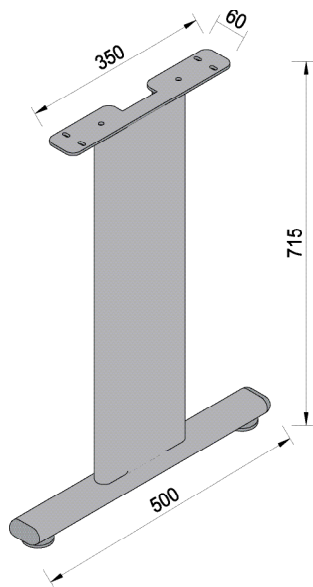

Noge za namještaj MARIJA METAL

MARIJA METAL 400

MARIJA METAL 500

MARIJA METAL 600

RAL 9005 crna	RAL 9006 siva	Naziv artikla	Težaina (kg)
NOMM400C	NOMM400S	MARIJA METAL, 400 mm	3,7
NOMM500C	NOMM500S	MARIJA METAL, 500 mm	3,8
NOMM600C	NOMM600S	MARIJA METAL, 600 mm	4,0