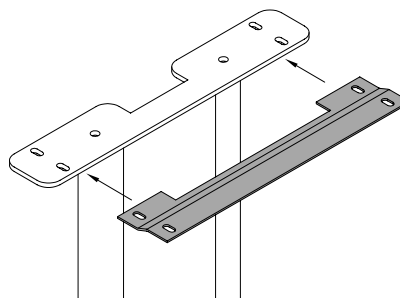

Nosiva vezna pločica za noge Marija i Laura

RAL 9005 crna	RAL 9006 siva	Naziv artikla	Masa (kg)
NVPZC	NVPZS	Nosiva vezna ploča Z	0,26