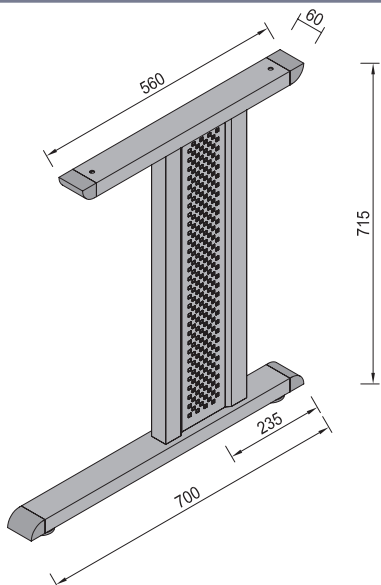

Metalna galanterija

Noge za namještaj DONA

DONA 700

RAL 9005 crna	RAL 9006 siva	Naziv artikla	Masa (kg)
✔ NODO500C + perforacija	NODO500S + perforacija	DONA 500	4,2
✔ NODO700C + perforacija	NODO700S + perforacija	DONA 700 (L, D)	4,8
✔ NODO700KOC + perforacija	NODO700KOS + perforacija	DONA 700, konferencijska	4,9

Poleđina stola – od drveta

Na nogu pričvršćujemo pomoću ekscentra.

PERFORACIJA: