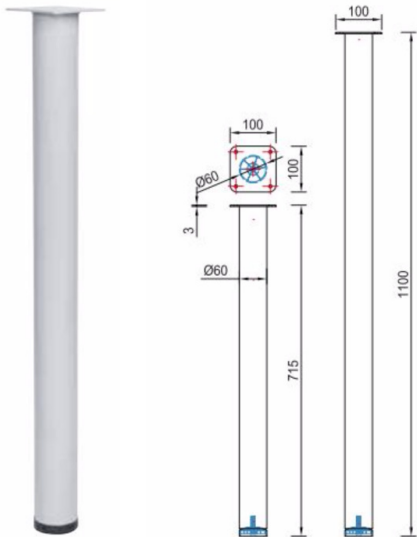

strojevi

ostalo

lakovi

ručnice

Metalna galanterija

Noge za namještaj

Noga ROK Ø 60 i Noga ROK Ø 80

RAL 9005 crna	RAL 9006 siva	Naziv artikla	Masa (kg)
NOROK60C	NOROK60S	Noga ROK Ø 60 mm	1,5
NOROK60110C	NOROK60100S	Noga ROK Ø 60/1110 mm	2,2
NOROK80C	NOROK80S	Noga ROK Ø 80 mm	2,3

Noga ROK PLUS Ø 60 – podesiva po visini

RAL 9005 crna	RAL 9006 siva	Naziv artikla	Masa (kg)
 NOROK60PLUSC	NOROK60PLUS	Noga ROK PLUS Ø 60 mm	2,5

Noge za namještaj

Noga ALEX, 45 x 45

Noga ALEX, 60 x 60

Noga ALEX, 80 x 80