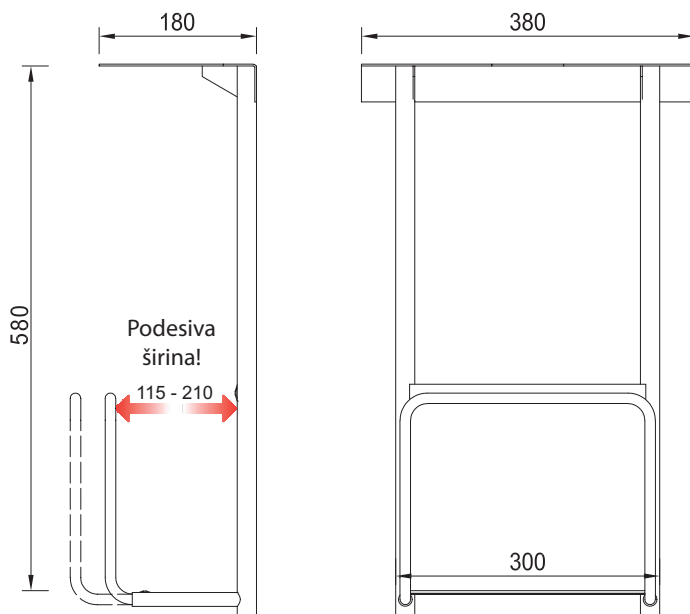

Metalna galanterija

Dodaci za uredski namještaj

Nosač računala QUIT

RAL 9005 crna	RAL 9006 siva	Siva, struktur	Naziv artikla	Masa (kg)
NRQC	NRQS	NRQSTR	Nosač računala QUIT	3,7