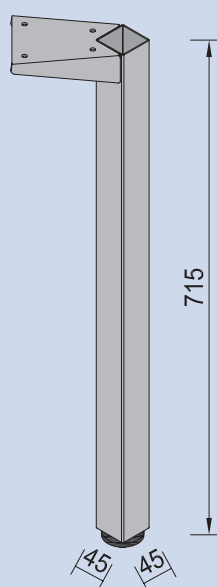

trake

okov

košare

metal

plastika

drvo

ljepila

strojevi

ostalo

lakovi

ručnice