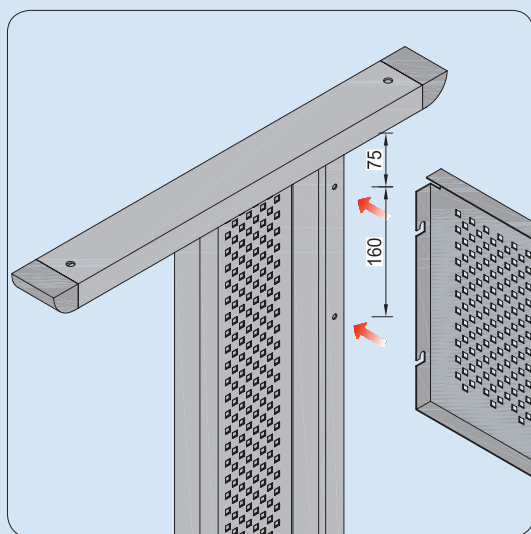

PERFORACIJA: