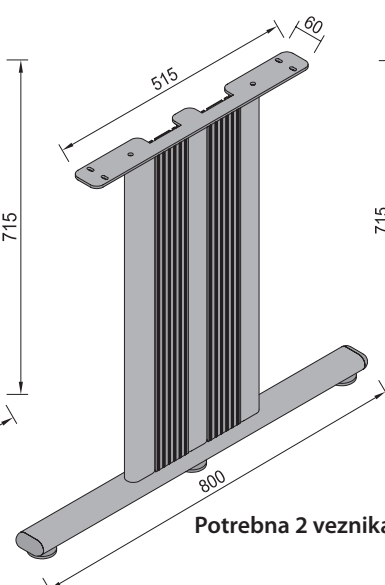

MARIJA 800, konferencijska

RAL 9005 crna	RAL 9006 siva	Naziv artikla	Masa (kg)
NOMA400C	NOMA400S	MARIJA 400	3,7
NOMA500C	NOMA500S	MARIJA 500	3,8
NOMA600C	NOMA600S	MARIJA 600	4
NOMA800KOC	NOMA800KOS	MARIJA 800, konferencijska	5,9

OPCIJE:

Sivi završni
čepovi i
podesne nogice

Crni završni
čepovi