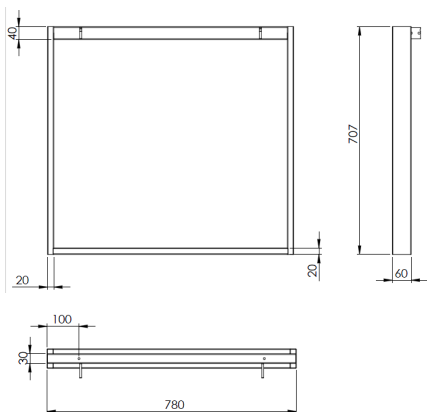

Noge za namještaj i veznik OX i X

Noge OX