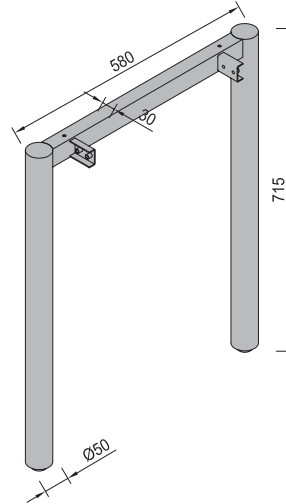

Noga IGOR 600