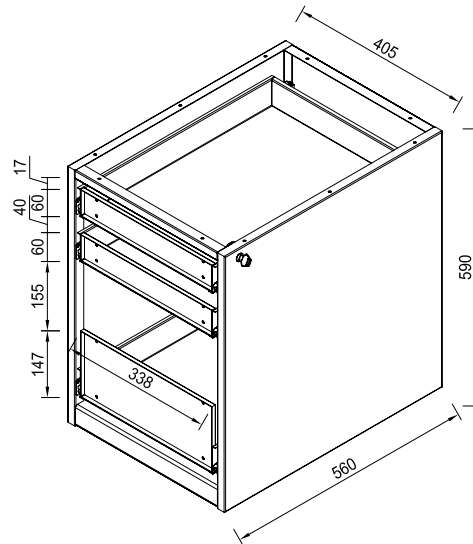

Metalna galanterija

Ladičar na kotačićima 3P

Ladičar na kotačićima, 3 ladice

Bočna brava

RAL 9005 crna	RAL 9006 siva	Naziv artikla	Masa (kg)
P3PC	P3PS	Ladičar na kotačićima 3P	17,7

Po narudžbi mogućnost izrade ladičara sa širim ladicama.

PVC nosač olovaka