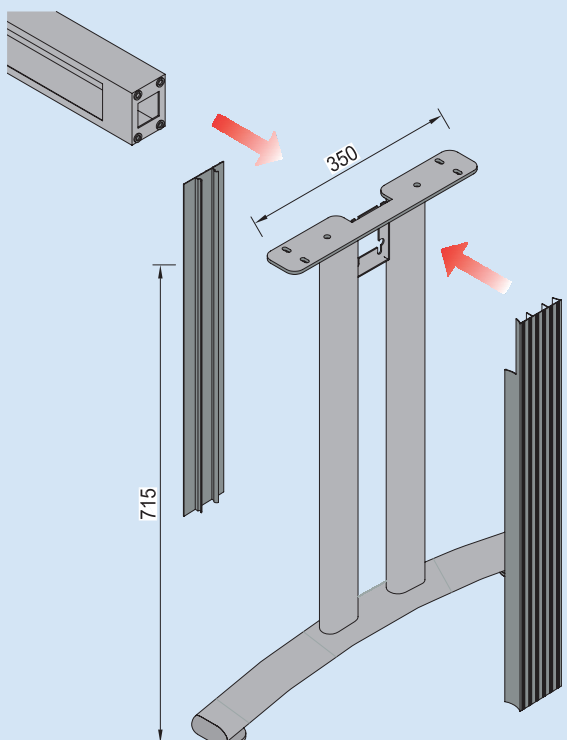

Sklapanje noge LUNA

trake

okov

košare

metal

plastika

drvo

ljepila

strojevi

ostalo

lakovi

ručke