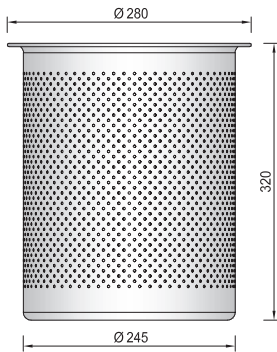

Metalna galanterija

Koš za papir i kišobrane

Koš za papir Ø 245mm, perforacija Ø 3 mm

RAL 9005 crna	RAL 9006 siva	Naziv artikla	Masa (kg)
☒ KP245FI3C	☐ KP245FI3S	Koš za papir Ø 245mm, perforacija Ø 3 mm	1,6

Koš za kišobrane Ø 245mm, perforacija Ø 3 mm