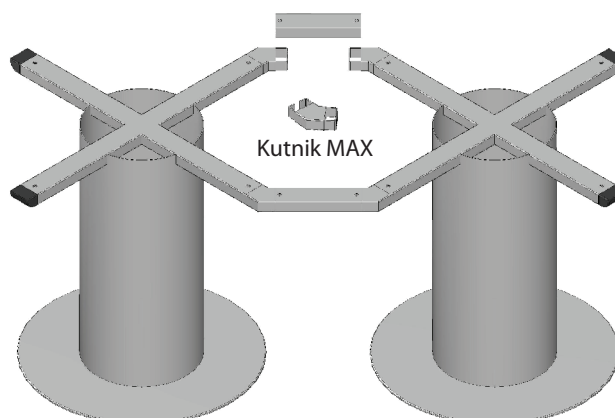

PRIMJER UPORABE ZA KONFERENCIJSKE STOLOVE S KUTNIKOM ZA OJAČANJE MAX 135°: