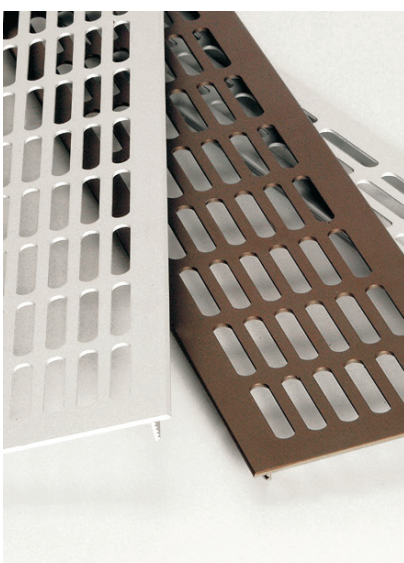

dimenzija	ugradbena dimenzija	aluminij	patina	bijela
60 x 250	45 x 227	FO14210000	FO14210001	
60 x 400	45 x 377	FO14210010	FO14210011	
60 x 500	45 x 477	FO14210020	FO14210021	
60 x 800	45 x 777	FO14210030	FO14210031	
60 x 1000	45 x 977	FO14210040	FO14210041	
80 x 250	65 x 227	FO14210100		
80 x 400	65 x 377	FO14210110	FO14210111	FO14210112
80 x 500	65 x 477	FO14210120	FO14210121	
80 x 800	65 x 777	FO14210130		
80 x 1000	65 x 977	FO14210140		
100 x 250	85 x 227	FO14210200		
100 x 400	85 x 377	FO14210210		
100 x 500	85 x 477	FO14210220		
100 x 800	85 x 777	FO14210230		
100 x 1000	85 x 977	FO14210240