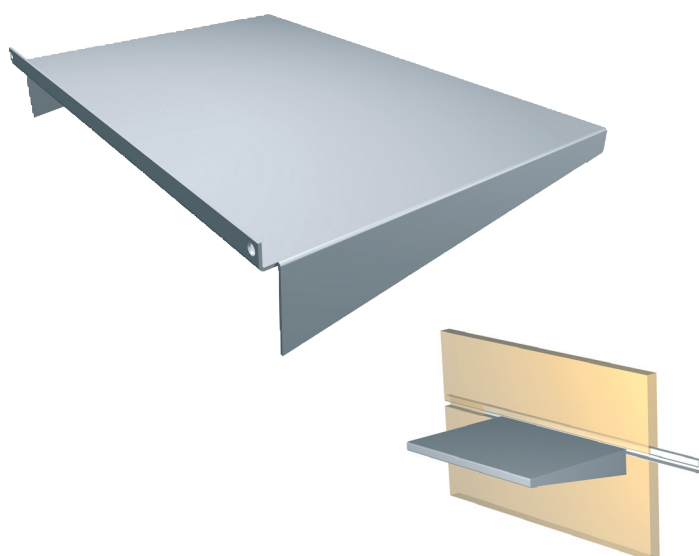

Polica 300 mm, polica 500 mm

RAL 9006 siva	Naziv artikla	Masa (kg)
POL300S	Polica 300 mm	0,8
POL500S	Polica 500 mm	1,4