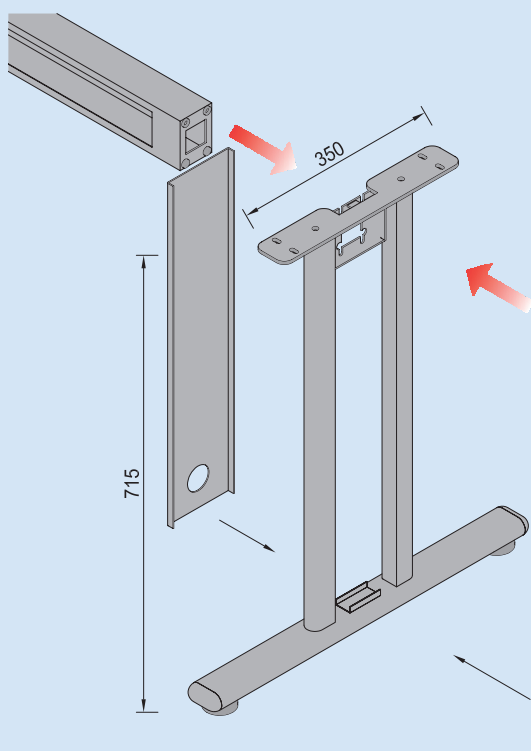

OPCIJE:

Sivi završni čepovi i podesne nogice

Crni završni čepovi

Sklapanje noge LAURA

PERFORACIJA

Noge za namještaj LAURA PLUS – promjenjive visine

LAURA 600 PLUS

RAL 9005 crna	RAL 9006 siva	Naziv artikla	Masa (kg)
✓ NOLA600PC7X7	NOLA600PS7X7	LAURA 600 PLUS, 7 x 7	5,8
✓ NOLA600PCf5	NOLA600PSf5	LAURA 600 PLUS, Ø 5	5,8