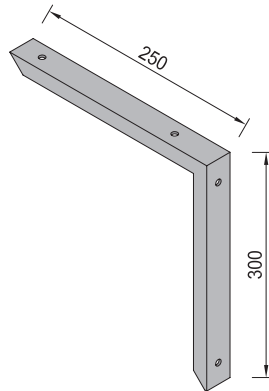

RAL 9005 crna	RAL 9006 siva	Naziv artikla	Masa (kg)
NHMC	NHMS	Nosač poledine stola	0,5

Nosač nadgradnje, 240 mm

RAL 9005 crna	RAL 9006 siva	Naziv artikla	Masa (kg)
NNPC	NNPS	Nosač nadgradnje, 240 mm	1

Dodaci nogama za namještaj