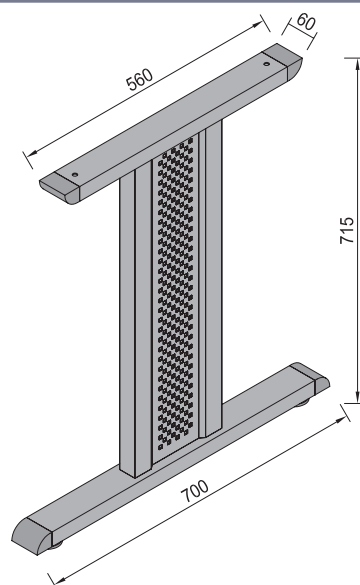

DONA 700, konferencijska