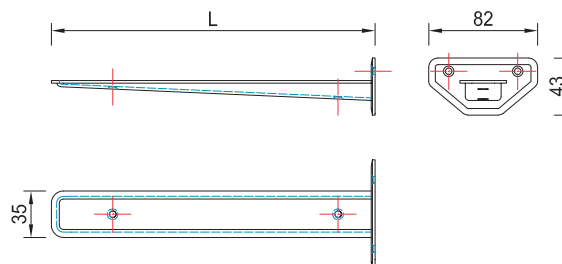

Konzola RAV

NAPOMENA: Nosivost 25 kg.

Bijela	RAL 9006 siva	Smeđa	Crna	Duljina (mm)	Nosivost (kg)
RAV15B	RAV15S	RAV15R	RAV15C	150	25
RAV20B	RAV20S	RAV20R	RAV20C	200	25
RAV25B	RAV25S	RAV25R	RAV25C	250	20