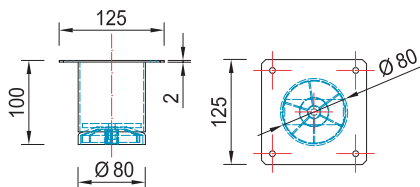

ostalo

lakovi

ručnice

Metalna galanterija

Noge za namještaj

Noga ŽIGA Ø 80/200 mm

Noga ŽIGA Ø 80/150 mm

Noga ŽIGA Ø 80/100 mm