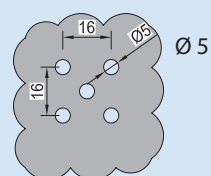

PERFORACIJA: