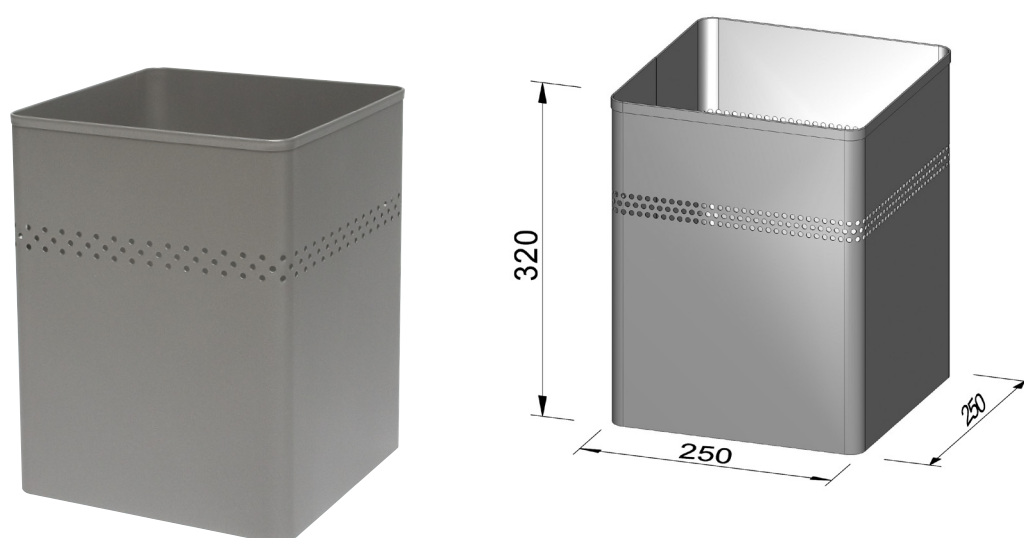

RAL 9005 crna	RAL 9006 siva	Naziv artikla	Masa (kg)
KP250X250C	KP250X250S	Koš za papir 250 x 250, perforacija 10 x 10	2,5

Koš za papir Jure, 250 x 250 mm

NOVO