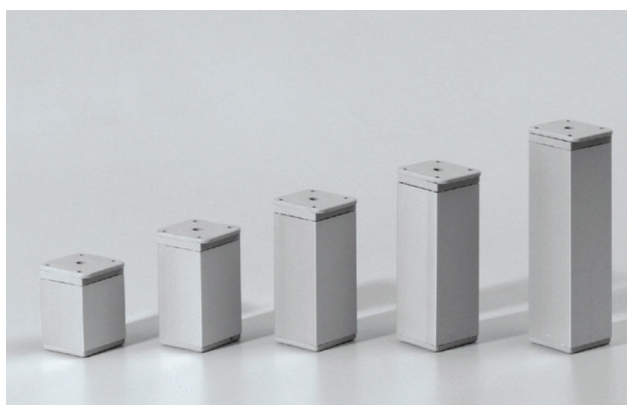

Noga 1306, 40 x 40, ALU

- ALU- plastika
- 40 x 40 mm
- podešavanje +15 mm
- nosivost: 100 kg

Šifra	Naziv artikla	MJ
FO14110200	NOGA 1306, 40 x 40 x 60 mm, ALU	KOM
FO14110220	NOGA 1306, 40 x 40 x 100 mm, ALU	KOM
FO14110240	NOGA 1306, 40 x 40 x 150 mm, ALU	KOM

trake

okov

košare

metal

plastika

drvo

ljepila

strojevi

ostalo

lakovi

ručke