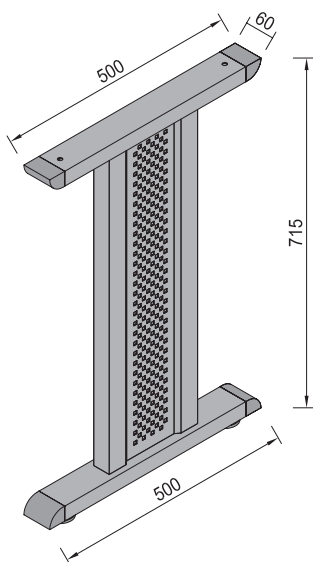

Metalna galanterija

Noge za namještaj DONA

DONA 500