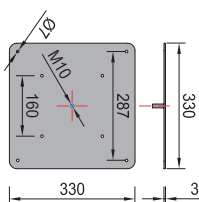

Nosive ploče