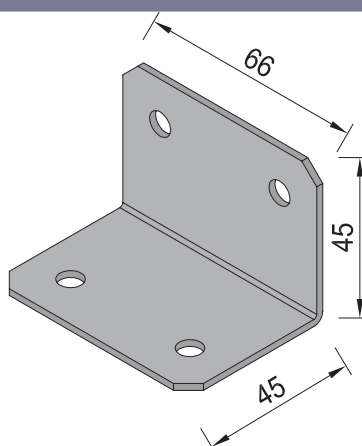

Vezna pločica L

RAL 9005 crna	RAL 9006 siva	Naziv artikla	Masa (kg)
VPLC	VPLS,	Vezna pločica L	0,07