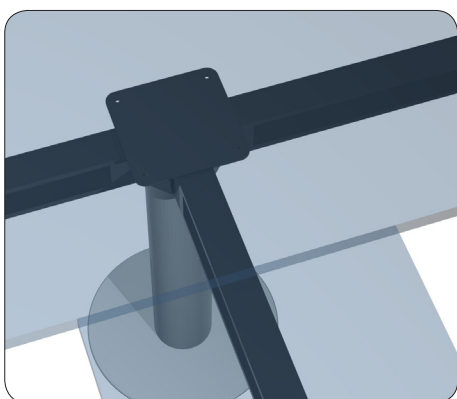

Dodaci nogama za namještaj

Nosiva ploča 200 x 200/90° za stupove Ø 80 i Ø 120

RAL 9005 crna	RAL 9006 siva	Naziv artikla	Masa (kg)
NP200x200/90C	NP200x200/90S	Nosiva ploča 200 x 200/90°	1,3

Nosiva ploča 200 x 200/180° za stupove Ø 80 i Ø 120