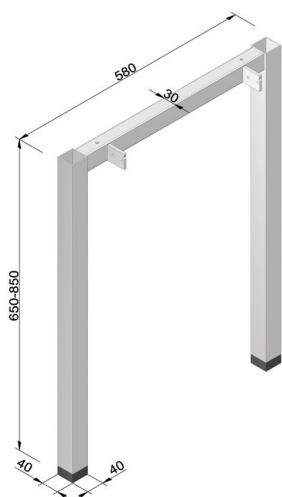

Noge za namještaj BOR

Noge BOR 600

Noge BOR 800

RAL 9005 crna	RAL 9006 siva, struktur	Naziv artikla	Težina (kg)
NOBOR600C	NOBOR600STR	BOR, 600 mm	3,9
NOBOR800C	NOBOR800STR	BOR, 800 mm	4,3

Veznici za noge za namještaj MIHA i MIHA PLUS