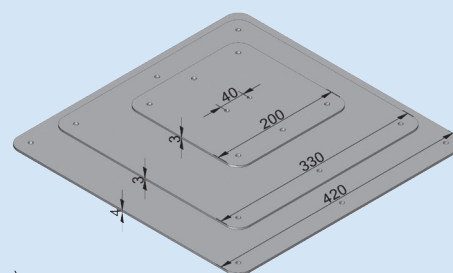

Nosive ploče SVIT