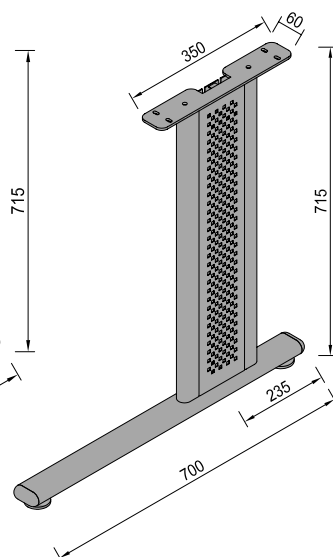

Noge za namještaj LAURA

LAURA 500

LAURA 600

LAURA 700, konferencijska

LAURA 700

RAL 9005 crna	RAL 9006 siva	Naziv artikla	Masa (kg)
✔ NOLA500C + perforacija	NOLA500S + perforacija	LAURA 500	4,6
✔ NOLA600C + perforacija	NOLA600C + perforacija	LAURA 600	4,8
✔ NOLA700C + perforacija	NOLA700S + perforacija	LAURA 700 (L, D)	4,9
✔ NOLA700KOC + perforacija	NOLA700KOS + perforacija	LAURA 700, konferencijska	4,9