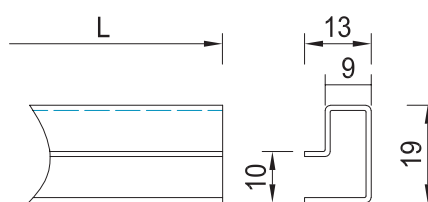

ALU profil za nosač police, 2 m

RAL 9006 siva	Naziv artikla	Masa (kg)
ALUNP	ALU profil za nosač police, 2 m	0,25

trake

okov

košare

metal

plastika

drvo

ljepila

strojevi

ostalo

lakovi

ručnice