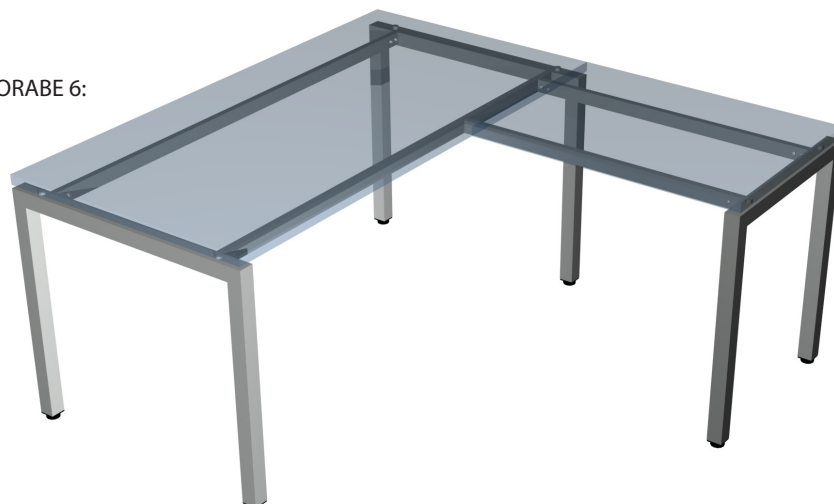

ručnice

Metalna galanterija

Primjeri uporabe

PRIMJER UPORABE 4:

PRIMJER UPORABE 5:

PRIMJER UPORABE 6:

Sistem postolja SVIT

RAL 9010 bijela	RAL 9006 siva struktur	Naziv artikla	Masa (kg)
NOSVIT80X80/110B	NOSVIT80X80/110STR	Noga SVIT 80 x 80/110	5,3
NOSVIT80X80BEL	NOSVIT80X80STR	Noga SVIT 80 x 80 x 707	3,7