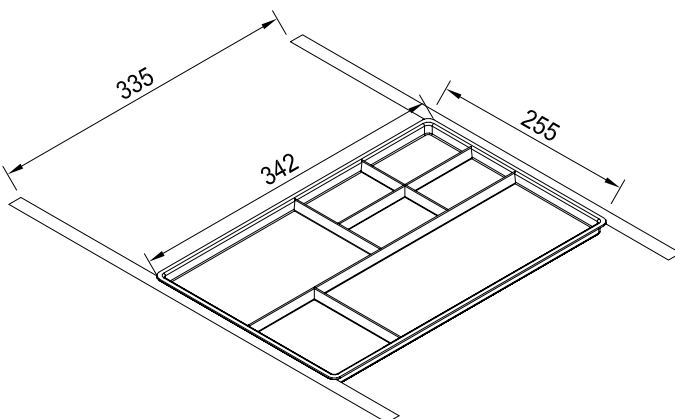

Bočna brava

RAL 9005 crna	RAL 9006 siva	Naziv artikla	Masa (kg)
P3PC	P3PS	Ladičar na kotačićima 3P	17,7

 Po narudžbi mogućnost izrade ladičara sa širim ladicama.

PVC nosač olovaka

Crna	Siva	Naziv artikla
PNPC	PNPS	PVC nosač olovaka