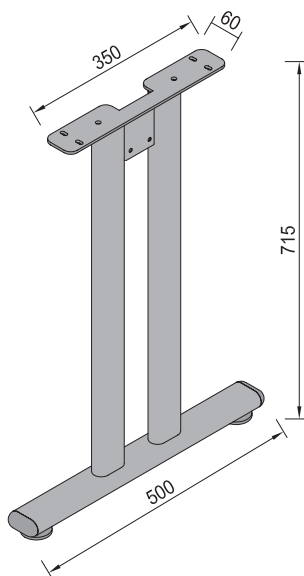

4

Metalna galanterija

Metalna galanterija

Noge za namještaj MARIJA BASIC

MARIJA BASIC 400

MARIJA BASIC 500

MARIJA BASIC 600

RAL 9005 crna	RAL 9006 siva	Naziv artikla	Masa (kg)
✓ NOMABA400C	NOMABA400S	MARIJA BASIC 400	3,4
✓ NOMABA500C	NOMABA500S	MARIJA BASIC 500	3,5
✓ NOMABA600C	NOMABA600S	MARIJA BASIC 600	3,7