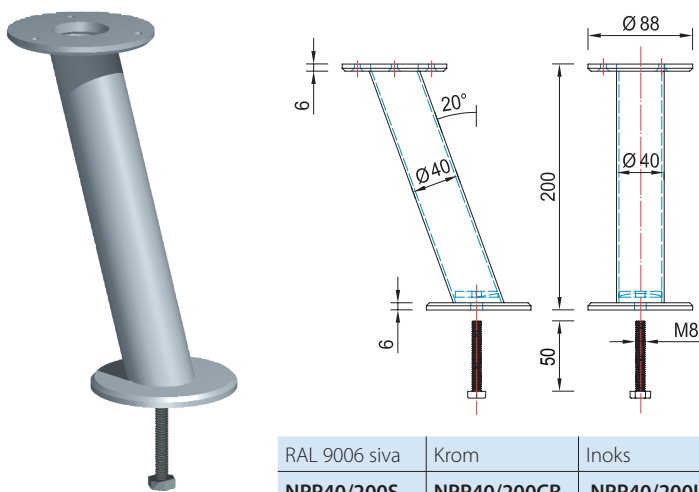

Metalna galanterija

Nosač kuhinjskog pulta

Nosač pulta Ø40/200 mm, ravni

RAL 9006 siva	Krom	Inoks	Siva, struktur	Naziv artikla	Masa (kg)
NPR40/200S	NPR40/200CR	NPR40/200IN	NPR40/200STR	Nosač pulta Ø40/200 mm, ravni	1

Nosač pulta Ø40 po narudžbi (sve dimenzije, svi nagibi).

Nosač pulta Ø40/200 mm, kosi

RAL 9006 siva	Krom	Inoks	Siva, struktur	Naziv artikla	Masa (kg)
NPP40/200S	NPP40/200CR	NPP40/200IN	NPP40/200STR	Nosač pulta Ø 40/200 mm, kosi	1

RAL 9006 siva, struktur

RAL 9006 siva

krom

inoks