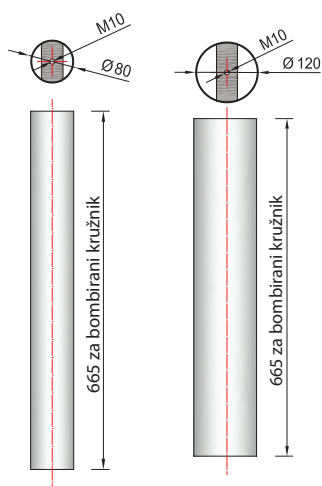

Stup noge MAX bombirani Ø 80 i Ø 120

RAL 9005 crna	RAL 9006 siva	Naziv artikla	Masa (kg)
SMAX80BC	SMAX80BS	Stup noge MAX Ø 80, BOMBIRAN	2,1
SMAX120BC	SMAX120BS	Stup noge MAX Ø 120, BOMBIRAN	4,4

Nosive ploče

RAL 9005 crna	RAL 9006 siva	Naziv artikla	Masa (kg)
NP420C	NP420S	Nosiva ploča 420 × 420 × 4 mm	5,6
NP330C	NP330S	Nosiva ploča 330 × 330 × 3 mm	2,5
NP200C	NP200S	Nosiva ploča 200 × 200 × 3 mm	0,9