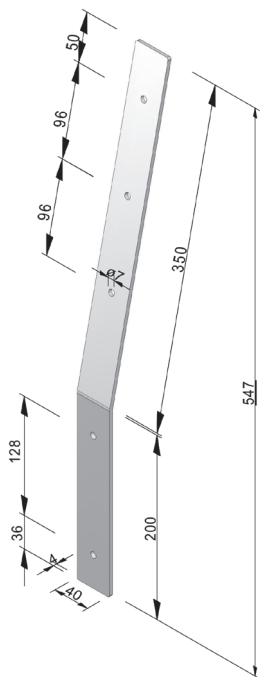

Metalna galanterija

Nosač uzglavlja za krevet

Nosač uzglavlja za krevet 40 × 20 mm

RAL 9005 crna	RAL 9006 siva	Naziv artikla	Masa (kg)
NNP40x20C	NNP40x20S	Nosač uzglavlja za krevet 40 x 20 mm	0,9

Nosač uzglavlja za krevet 40 × 5 mm

PRIMJER UPORABE:

RAL 9005 crna	RAL 9006 siva	Naziv artikla	Masa (kg)
NNP40x5C	NNP40x5S	Nosač uzglavlja za krevet 40 x 5 mm	0,8