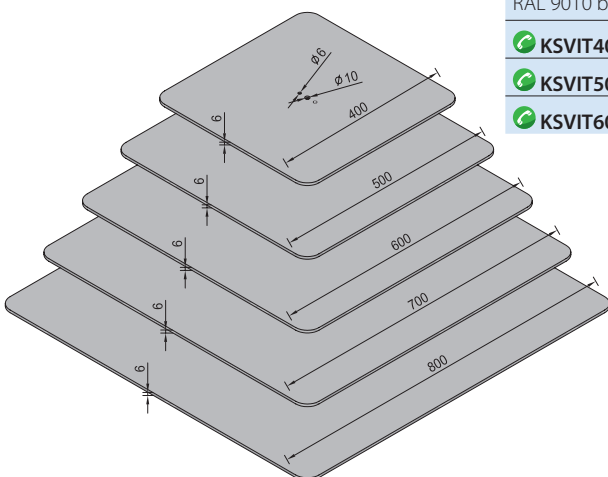

RAL 9010 bijela	RAL 9006 siva struktur	Naziv artikla	Masa (kg)
KSVIT400Bijela	KSVIT400STR	Kružnik SVIT 400 x 400	7,1
KSVIT500Bijela	KSVIT500STR	Kružnik SVIT 500 x 500	10,9
KSVIT600Bijela	KSVIT600STR	Kružnik SVIT 600 x 600	15,6

Kružnik SVIT