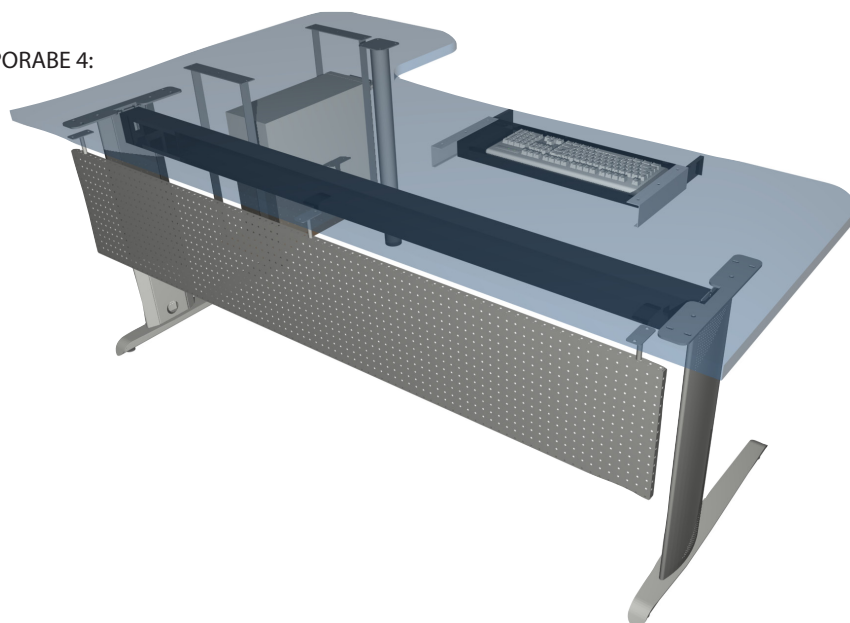

ručnice

Metalna galanterija

Primjeri uporabe

PRIMJER UPORABE 4:

PRIMJER UPORABE 5:

PRIMJER UPORABE 6:

Sistem postolja SVIT

RAL 9010 bijela	RAL 9006 siva struktur	Naziv artikla	Masa (kg)
NOSVIT80X80/110B	NOSVIT80X80/110STR	Noga SVIT 80 x 80/110	5,3
NOSVIT80X80BEL	NOSVIT80X80STR	Noga SVIT 80 x 80 x 707	3,7