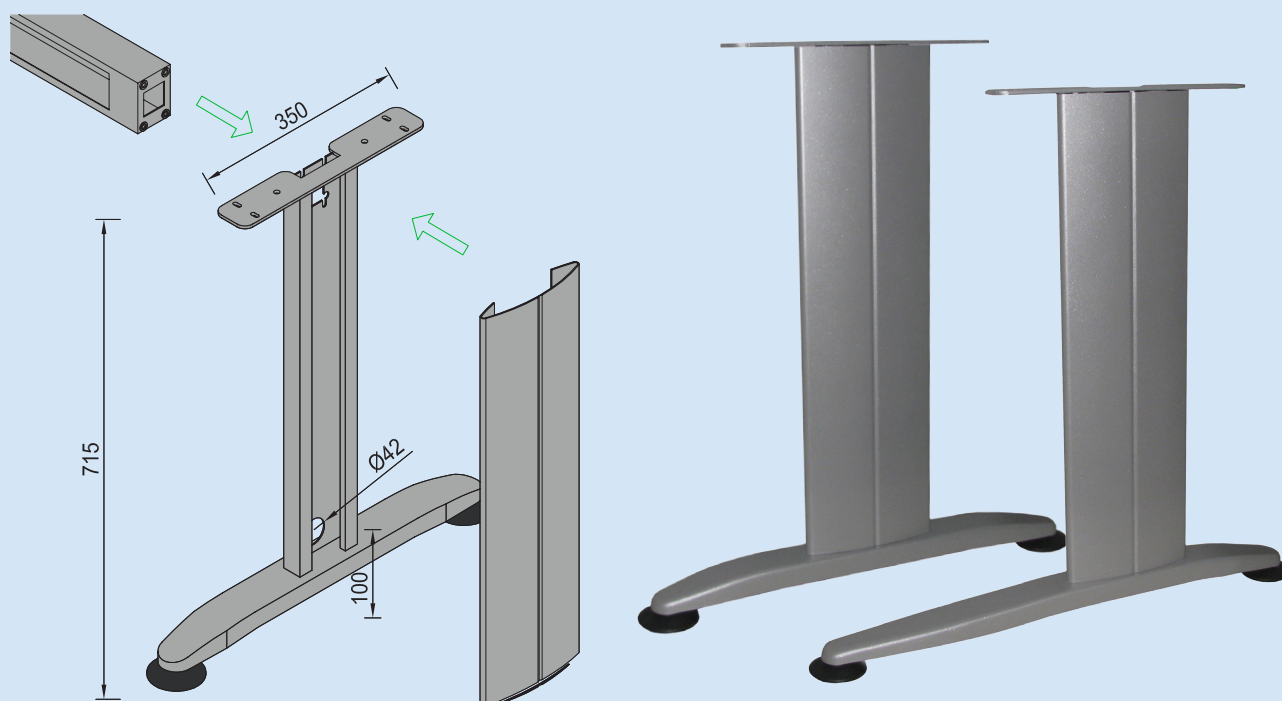

Sklapanje noge TAYA

trake

okov

košare

metal

plastika

drvo

ljepila

strojevi

ostalo

lakovi

ručnice