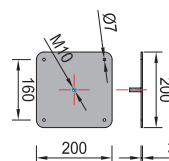

Nosive ploče