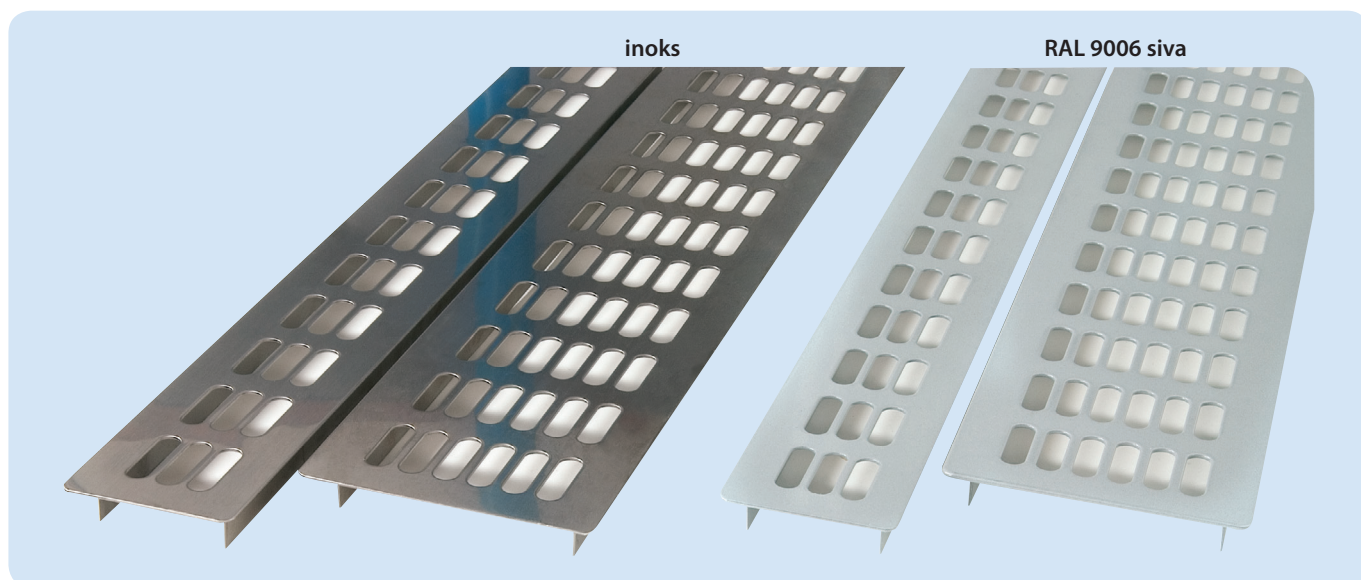

RAL 9006 siva	Inoks	Širina (mm)	Duljina (mm)	Masa (kg)
KZ630S	KZ630IN	62	300	0,2
KZ650S	KZ650IN	62	500	0,3
KZ1040S	KZ1040IN	105	400	0,35
KZ1060S	KZ1060IN	105	600	0,45
KZ1080S	KZ1080IN	105	800	0,64
KZ10100S	KZ10100IN	105	1.000	0,75
KZ10120S	KZ10120IN	105	1.200	0,80

NAPOMENA: Po narudžbi su dostupne i druge dimenzije.