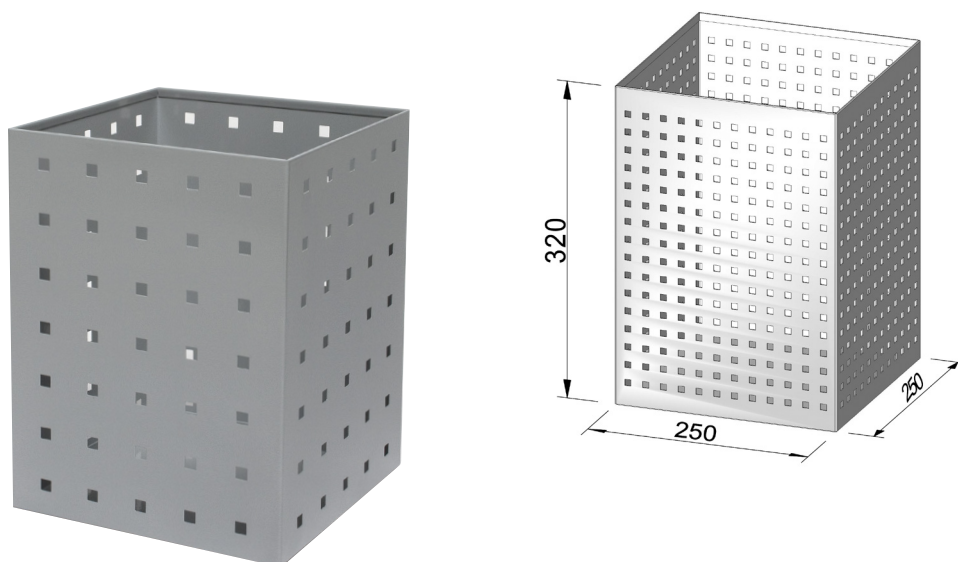

Koš za papir

Koš za papir 250 x 250 mm, perforacija 10 x 10 mm

NOVO