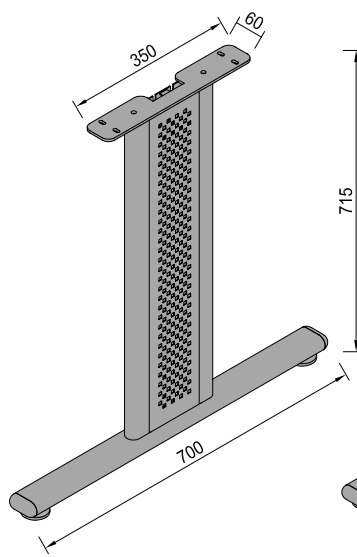

Noge za namještaj LAURA

LAURA 500

LAURA 600

LAURA 700, konferencijska

LAURA 700

RAL 9005 crna	RAL 9006 siva	Naziv artikla	Masa (kg)
✔ NOLA500C + perforacija	NOLA500S + perforacija	LAURA 500	4,6
✔ NOLA600C + perforacija	NOLA600C + perforacija	LAURA 600	4,8
✔ NOLA700C + perforacija	NOLA700S + perforacija	LAURA 700 (L, D)	4,9
✔ NOLA700KOC + perforacija	NOLA700KOS + perforacija	LAURA 700, konferencijska	4,9