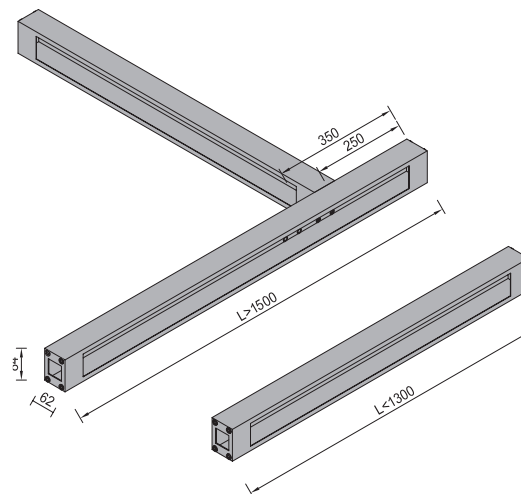

Veznici nogu za namještaj

Odabir veznika

RAL 9005 crna	RAL 9006 siva	Naziv artikla	Masa (kg)
VEZ70C	VEZ70S	Veznik stola 700, L = 600 mm	1,25
VEZ80C	VEZ80S	Veznik stola 800, L = 700 mm	1,4
VEZ90C	VEZ90S	Veznik stola 900, L = 800 mm	1,6
VEZ100C	VEZ100S	Veznik stola 1.000, L = 900 mm	1,7
VEZ110C	VEZ110S	Veznik stola 1.100, L = 1.000 mm	1,9
VEZ120C	VEZ120S	Veznik stola 1.200, L = 1.100 mm	2
VEZ130C	VEZ130S	Veznik stola 1.300, L = 1.200 mm	2,2
VEZ140C	VEZ140S	Veznik stola 1.400, L = 1.300 mm	2,3
VEZ150C	VEZ150S	Veznik stola 1.500, L = 1.400 mm	2,5
VEZ160C	VEZ160S	Veznik stola 1.600, L = 1.500 mm	2,6
VEZ170C	VEZ170S	Veznik stola 1.700, L = 1.600 mm	2,8
VEZ180C	VEZ180S	Veznik stola 1.800, L = 1.700 mm	2,9
VEZ190C	VEZ190S	Veznik stola 1.900, L = 1.800 mm	3,1
VEZ200C	VEZ200S	Veznik stola 2.000, L = 1.900 mm	3,2
VEZ210C	VEZ210S	Veznik stola 2.100, L = 2.000 mm	3,4
VEZ220C	VEZ220S	Veznik stola 2.200, L = 2.100 mm	3,5
VEZ230C	VEZ230S	Veznik stola 2.300, L = 2.200 mm	3,7
VEZ240C	VEZ240S	Veznik stola 2.400, L = 2.300 mm	3,8
VEZ250C	VEZ250S	Veznik stola 2.500, L = 2.400 mm	4
VEZ260C	VEZ260S	Veznik stola 2.600, L = 2.500 mm	4,1

Ostale dužine veznika po narudžbi.