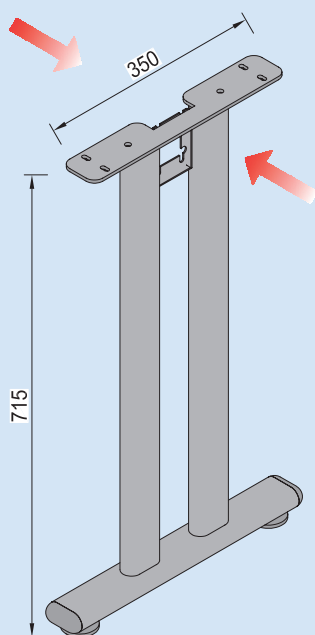

Noge za namještaj MARIJA METAL

MARIJA METAL 400

MARIJA METAL 500

MARIJA METAL 600

RAL 9005 crna	RAL 9006 siva	Naziv artikla	Težaina (kg)
NOMM400C	NOMM400S	MARIJA METAL, 400 mm	3,7
NOMM500C	NOMM500S	MARIJA METAL, 500 mm	3,8
NOMM600C	NOMM600S	MARIJA METAL, 600 mm	4,0

MOGUĆNOSTI:

Sklapanje noge MARIJA

Noge za namještaj LUNA i LUNA BASIC

LUNA BASIC 600

LUNA 600

RAL 9005 crna	RAL 9006 siva	Naziv artikla	Masa (kg)
NOLUBA600C	NOLUBA600S	LUNA BASIC 600	3,7
NOLU600C	NOLU600S	LUNA 600	4