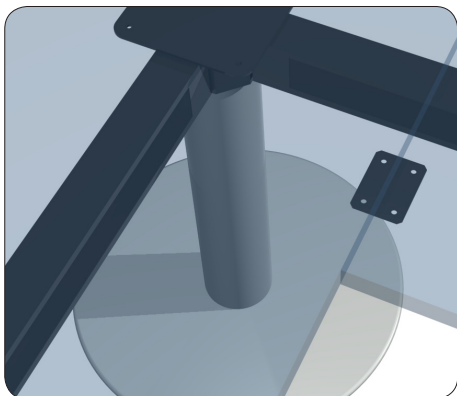

Dodaci nogama za namještaj

Nosiva ploča 200 x 200/90° za stupove Ø 80 i Ø 120

RAL 9005 crna	RAL 9006 siva	Naziv artikla	Masa (kg)
NP200x200/90C	NP200x200/90S	Nosiva ploča 200 x 200/90°	1,3

Nosiva ploča 200 x 200/180° za stupove Ø 80 i Ø 120