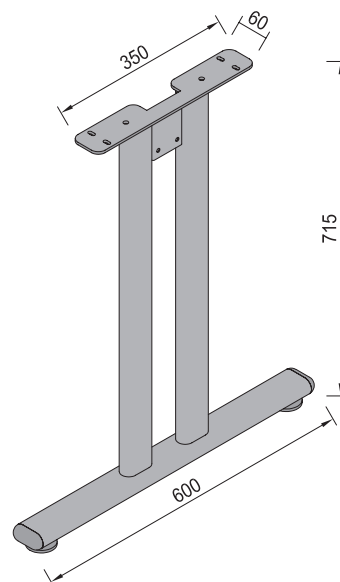

4

Metalna galanterija

Metalna galanterija

Noge za namještaj MARIJA BASIC

MARIJA BASIC 400

MARIJA BASIC 500

MARIJA BASIC 600

RAL 9005 crna	RAL 9006 siva	Naziv artikla	Masa (kg)
✓ NOMABA400C	NOMABA400S	MARIJA BASIC 400	3,4
✓ NOMABA500C	NOMABA500S	MARIJA BASIC 500	3,5
✓ NOMABA600C	NOMABA600S	MARIJA BASIC 600	3,7