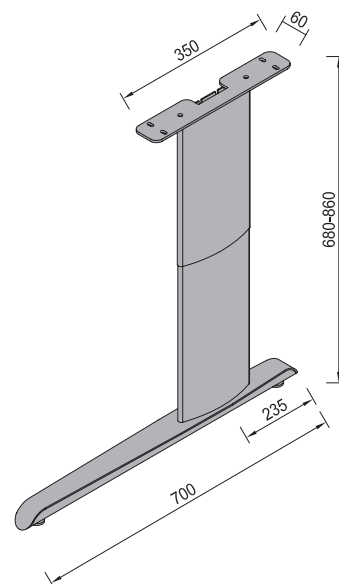

Sklapanje noge IRENA

Noge za namještaj IRENA PLUS – promjenjive visine

IRENA PLUS 500

IRENA PLUS 600

IRENA PLUS 700, konferencijska

IRENA PLUS 700

RAL 9005 crna	RAL 9006 siva	Naziv artikla	Masa (kg)
NOIRP500C	NOIRP500S	IRENA PLUS 500	6,5
NOIRP600C	NOIRP600S	IRENA PLUS 600	6,8
NOIRP700C	NOIRP700S	IRENA PLUS 700 (L, D)	7,1
NOIRP700KOC	NOIRPL700KOS	IRENA PLUS 700, konferencijska	7,1