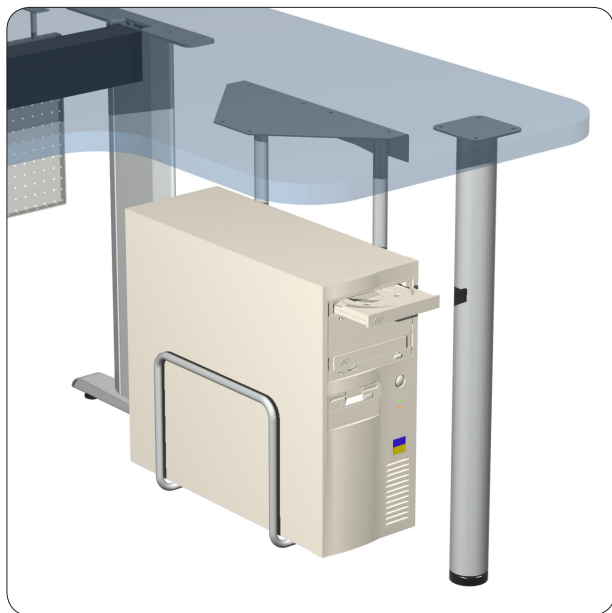

Metalna galanterija

Dodaci za uredski namještaj

Nosač računala QUIT

RAL 9005 crna	RAL 9006 siva	Siva, struktur	Naziv artikla	Masa (kg)
NRQC	NRQS	NRQSTR	Nosač računala QUIT	3,7