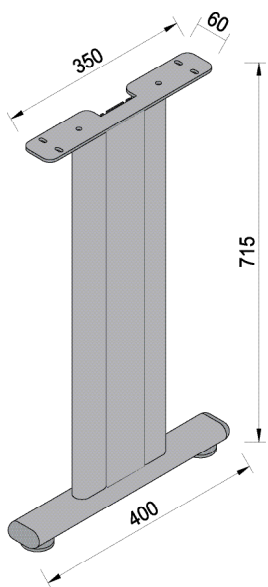

Noge za namještaj MARIJA METAL

MARIJA METAL 400

MARIJA METAL 500

MARIJA METAL 600

RAL 9005 crna	RAL 9006 siva	Naziv artikla	Težaina (kg)
NOMM400C	NOMM400S	MARIJA METAL, 400 mm	3,7
NOMM500C	NOMM500S	MARIJA METAL, 500 mm	3,8
NOMM600C	NOMM600S	MARIJA METAL, 600 mm	4,0