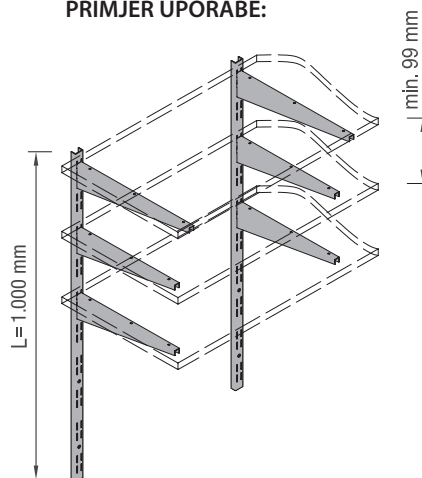

PRIMJER UPORABE:

RAL 9006 siva	Bijela	Naziv artikla	Nosivost (kg)
AU20S	AU20B	Konzola 200 mm	20
AU25S	AU25B	Konzola 250 mm	25
AU30S	AU30B	Konzola 300 mm	30
AU35S	AU35B	Konzola 350 mm	35
AU40S	AU40B	Konzola 400 mm	40

RAL 9006 siva	Bijela	Naziv artikla
AU1LETS	AU1LETB	Letva AU, 1 m
AU2LETS	AU2LEB	Letva AU, 2 m

Nevidljiva konzola za police