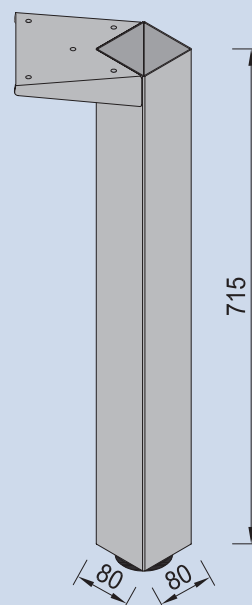

trake

okov

košare

metal

plastika

drvo

ljepila

strojevi

ostalo

lakovi

ručnice