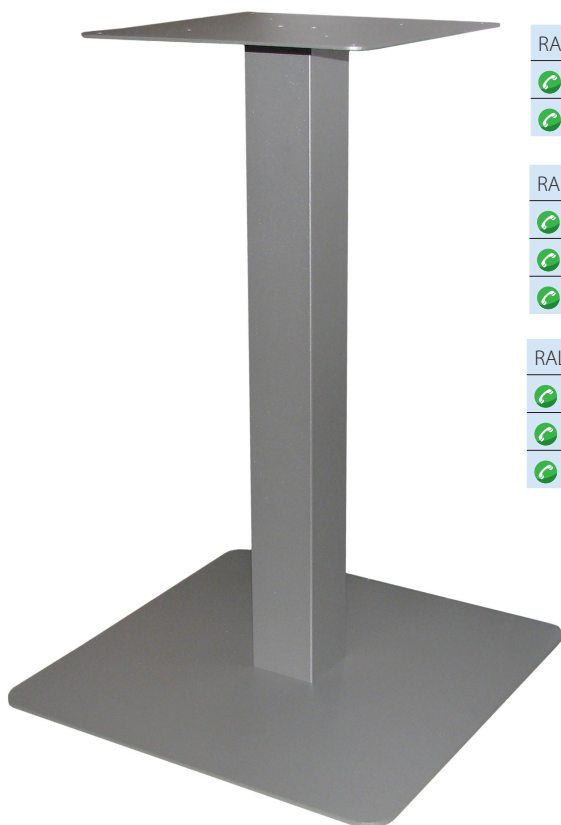

ručnice

Metalna galanterija

Primjeri uporabe

PRIMJER UPORABE 4:

PRIMJER UPORABE 5:

PRIMJER UPORABE 6:

Sistem postolja SVIT

RAL 9010 bijela	RAL 9006 siva struktur	Naziv artikla	Masa (kg)
NOSVIT80X80/110B	NOSVIT80X80/110STR	Noga SVIT 80 x 80/110	5,3
NOSVIT80X80BEL	NOSVIT80X80STR	Noga SVIT 80 x 80 x 707	3,7