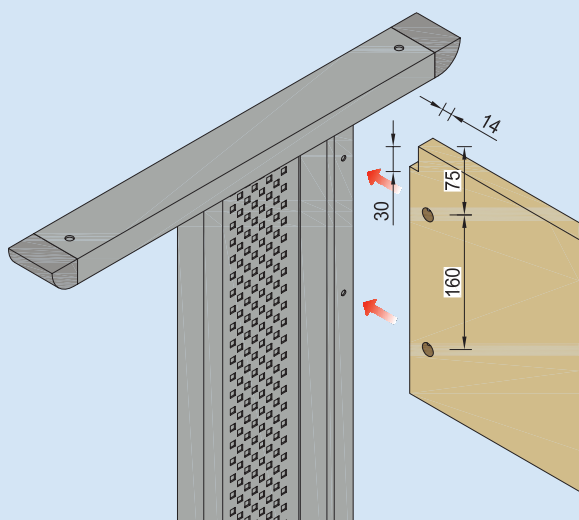

Sklopanje noge DONA PLUS

trake

okov

košare

metal

plastika

drvo

ljepila

strojevi

ostalo

lakovi

ručnice