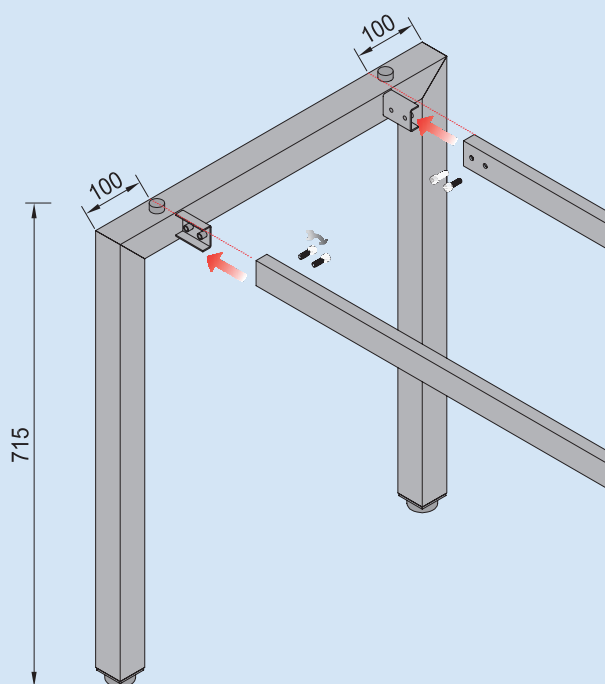

Sklapanje noge MIHA PLUS

trake

okov

košare

metal

plastika

drvo

ljepila

strojevi

ostalo

lakovi

ručnice