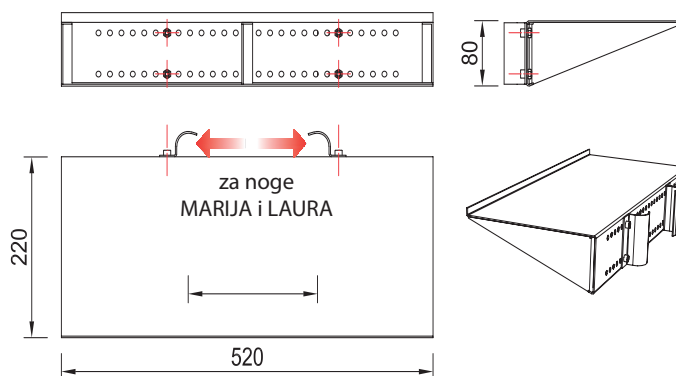

Kolica na kotačićima, NISKA

Podesiva širina!

Mogućnost podešavanja širine kolica

RAL 9005 crna	RAL 9006 siva	Naziv artikla	Masa (kg)
VNC	VNS	Kolica na kotačićima, NISKA	5,6

Polica za računalo

Mogućnost pričvršćivanja na nogu MARIJA i LAUGA ili na ladičar.