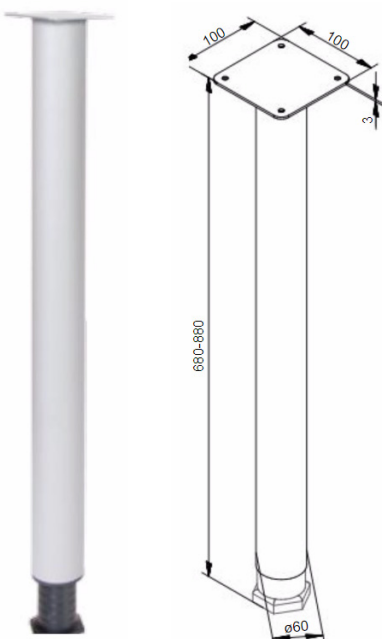

strojevi

ostalo

lakovi

ručnice

Metalna galanterija

Noge za namještaj

Noga ROK Ø 60 i Noga ROK Ø 80

RAL 9005 crna	RAL 9006 siva	Naziv artikla	Masa (kg)
NOROK60C	NOROK60S	Noga ROK Ø 60 mm	1,5
NOROK60110C	NOROK60100S	Noga ROK Ø 60/1110 mm	2,2
NOROK80C	NOROK80S	Noga ROK Ø 80 mm	2,3

Noga ROK PLUS Ø 60 – podesiva po visini

RAL 9005 crna	RAL 9006 siva	Naziv artikla	Masa (kg)
 NOROK60PLUSC	NOROK60PLUS	Noga ROK PLUS Ø 60 mm	2,5

Noge za namještaj

Noga ALEX, 45 x 45

Noga ALEX, 60 x 60

Noga ALEX, 80 x 80