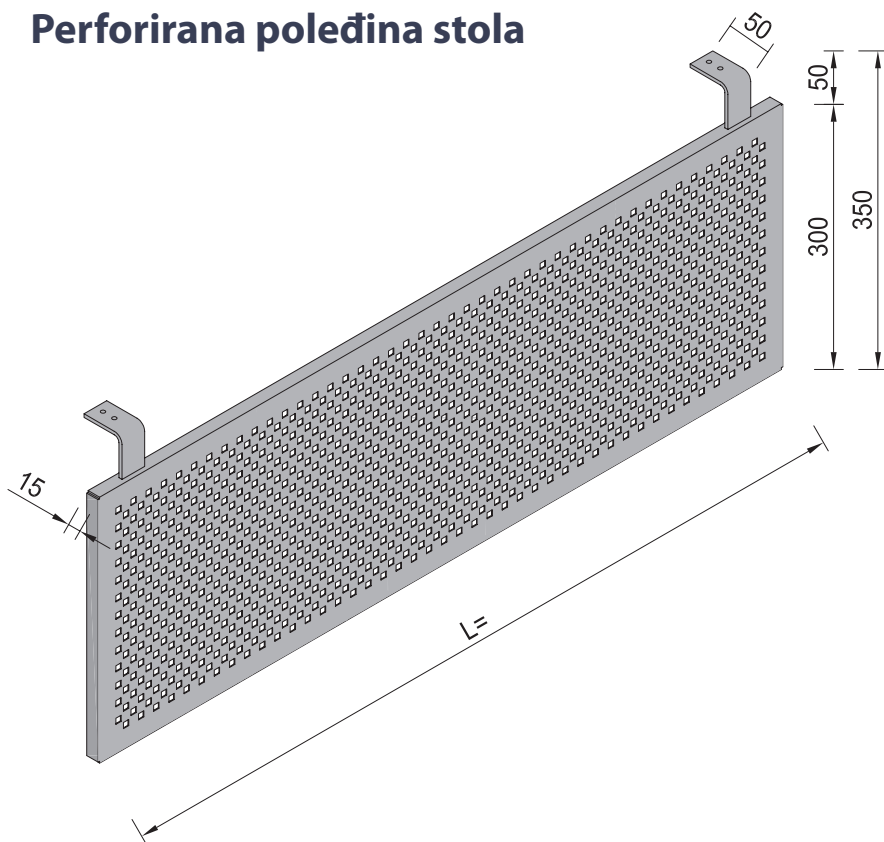

Ostale dužine veznika po narudžbi.

Metalna galanterija

Veznici nogu za namještaj

Odabir veznika

Perforirana poledina stola

PERFORACIJA:

RAL 9005 crna	RAL 9006 siva	Naziv artikla	Masa (kg)
✔ HRB70C + perforacija	✔ HRB70S + perforacija	Poledina stola 700, L = 600 mm	1,4
✔ HRB80C + perforacija	✔ HRB80S + perforacija	Poledina stola 800, L = 700 mm	1,6
✔ HRB90C + perforacija	✔ HRB90S + perforacija	Poledina stola 900, L = 800 mm	1,9
✔ HRB100C + perforacija	✔ HRB100S + perforacija	Poledina stola 1.000, L = 900 mm	2,1
✔ HRB110C + perforacija	✔ HRB110S + perforacija	Poledina stola 1.100, L = 1.000 mm	2,3
✔ HRB120C + perforacija	✔ HRB120S + perforacija	Poledina stola 1.200, L = 1.100 mm	2,5
✔ HRB130C + perforacija	✔ HRB130S + perforacija	Poledina stola 1.300, L = 1.200 mm	2,7
✔ HRB140C + perforacija	✔ HRB140S + perforacija	Poledina stola 1.400, L = 1.300 mm	2,9
✔ HRB150C + perforacija	✔ HRB150S + perforacija	Poledina stola 1.500, L = 1.400 mm	3,1
✔ HRB160C + perforacija	✔ HRB160S + perforacija	Poledina stola 1600, L = 1.500 mm	3,4
✔ HRB170C + perforacija	✔ HRB170S + perforacija	Poledina stola 1.700, L = 1.600 mm	3,6
✔ HRB180C + perforacija	✔ HRB180S + perforacija	Poledina stola 1.800, L = 1.700 mm	3,9
✔ HRB190C + perforacija	✔ HRB190S + perforacija	Poledina stola 1.900, L = 1.800 mm	4,1
✔ HRB200C + perforacija	✔ HRB200S + perforacija	Poledina stola 2.000, L = 1.900 mm	4,3
✔ HRB210C + perforacija	✔ HRB210S + perforacija	Poledina stola 2.100, L = 2.000 mm	4,6
✔ HRB220C + perforacija	✔ HRB220S + perforacija	Poledina stola 2.200, L = 2.100 mm	4,9
✔ HRB230C + perforacija	✔ HRB230S + perforacija	Poledina stola 2.300, L = 2.200 mm	5,1
✔ HRB240C + perforacija	✔ HRB240S + perforacija	Poledina stola 2.400, L = 2.300 mm	5,3
✔ HRB250C + perforacija	✔ HRB250S + perforacija	Poledina stola 2.500, L = 2.400 mm	5,5
✔ HRB260C + perforacija	✔ HRB260S + perforacija	Poledina stola 2.600, L = 2.500 mm	5,9