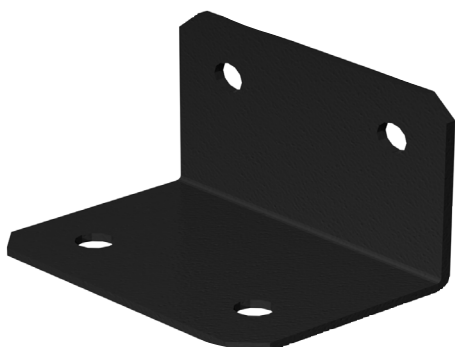

Vezna pločica L

RAL 9005 crna	RAL 9006 siva	Naziv artikla	Masa (kg)
VPLC	VPLS,	Vezna pločica L	0,07