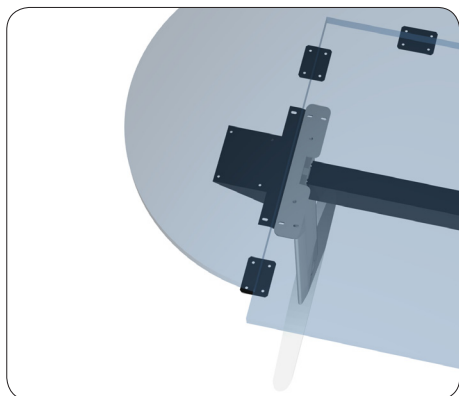

ostalo

lakovi

ručke

Metalna galanterija

Dodaci nogama za namještaj

Nosač samostojne noge

RAL 9005 crna	RAL 9006 siva	Naziv artikla	Masa (kg)
NSNC	NSNS	Nosač samostojne noge	0,3

Nosač segmenta za Mariju i Lauru