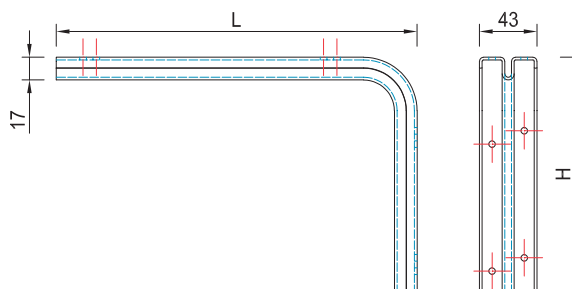

Nosive konzole za police

Konzola VT

Bijela	RAL 9006 siva	Smeđa	Crna	Duljina (mm)	Širina (mm)	Nosivost (kg)
VT027B	VT027S	VT027R	VT027C	270	175	55
VT033B	VT033S	VT033R	VT033C	330	205	50
VT040B	VT040S	VT040R	VT040C	400	255	45
VT050B	VT050S	VT050R	VT050C	500	295	40