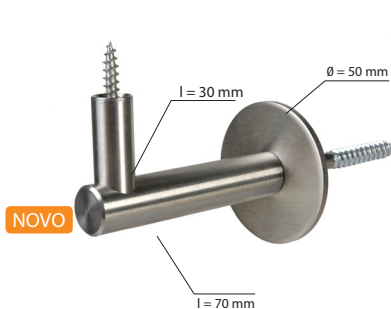

Držac rukohvata za stepeništa (inoks, sivi)

Artikl	Boja
DOL70S	siva
DOL70IN	inoks
DOL70B	bijela
DOL70K	krom