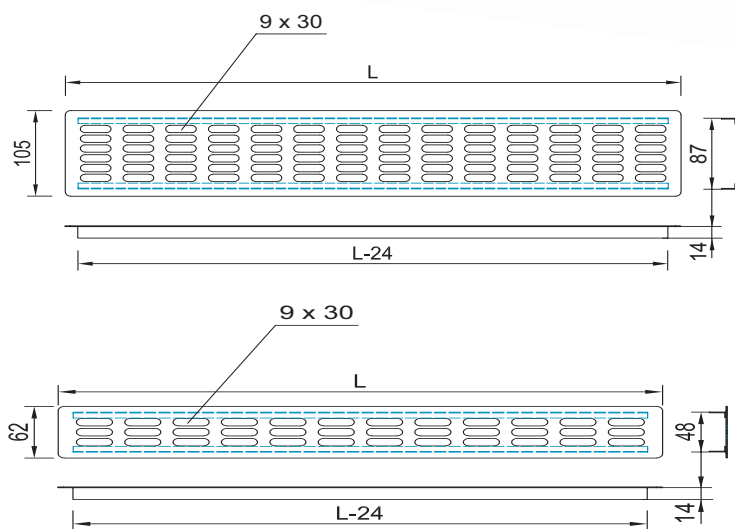

Metalna galanterija

Metalni zračnici

Metalni zračnici