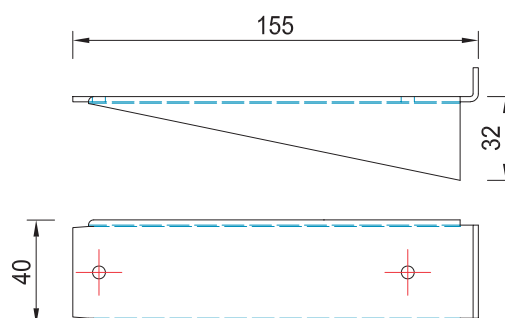

Sustav polica ALU

Nosač police 1

RAL 9006 siva	Naziv artikla	Masa (kg)
NP1S	Nosač police 1	0,2