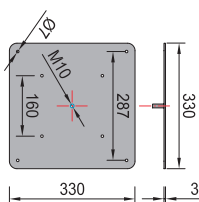

Nosive ploče