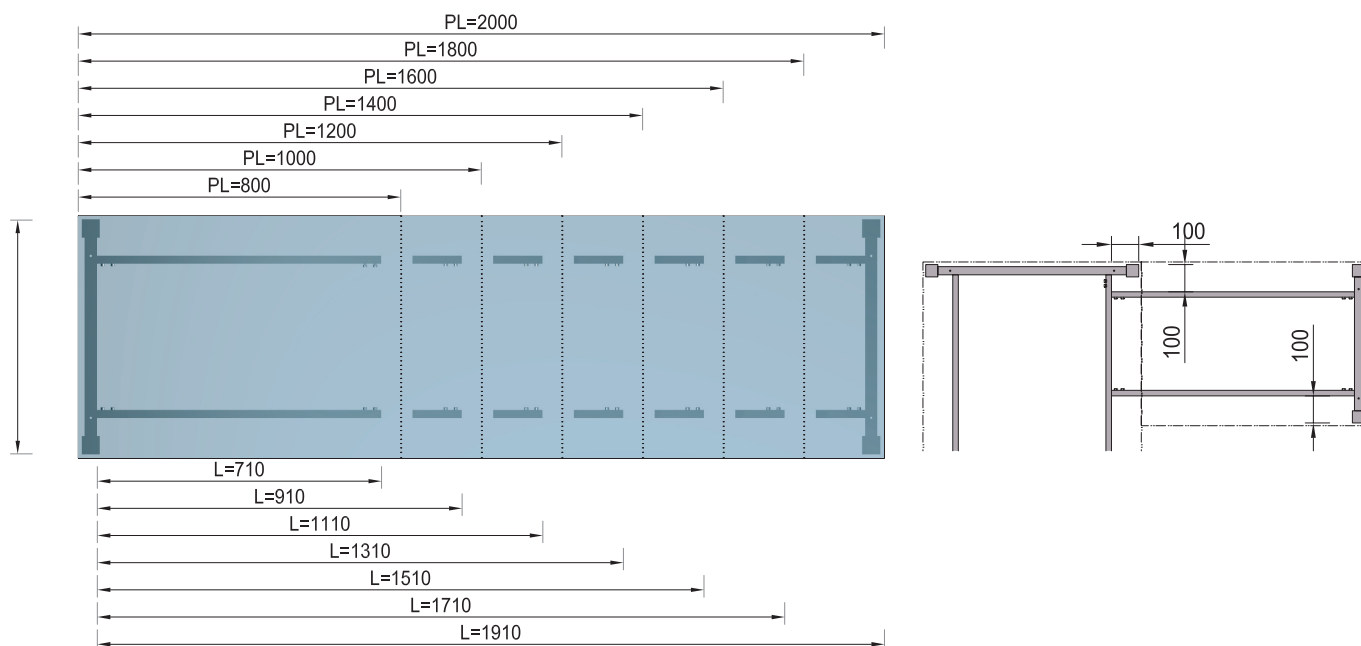

Odabir veznika