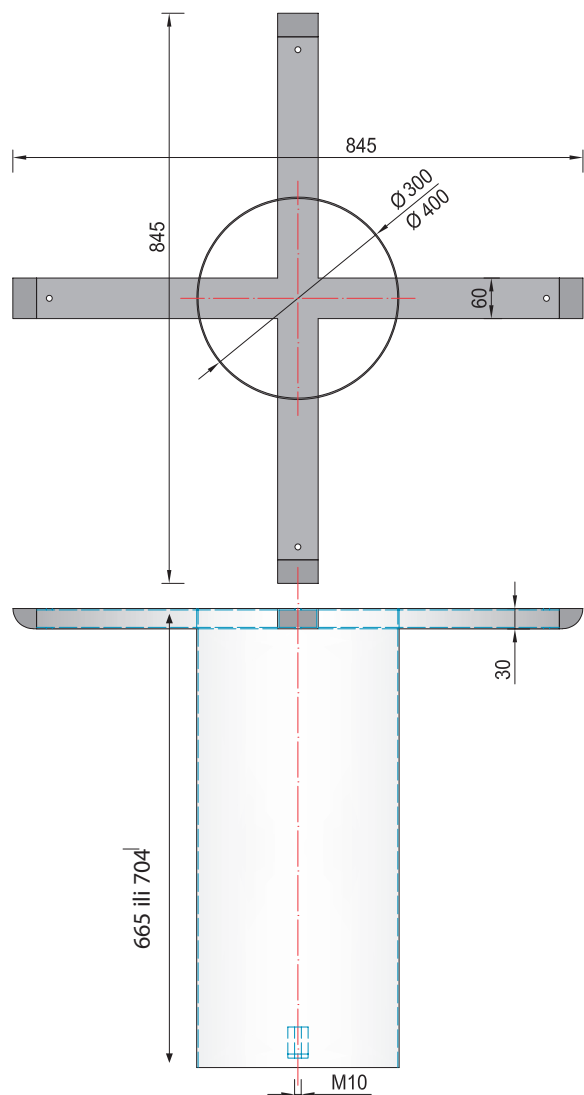

Sistem postolja MAX - stupovi Ø 300 i Ø 400

Stup za namještaj MAX Ø 300, Ø 400

Uz Stup noge MAX Ø 300 ili Ø 400 potrebno je naručiti Kružnik MAX (vidi str. 37) ili Kružnik MAX bombirani (vidi str. 38) željene veličine.

RAL 9005 crna	RAL 9006 siva	Naziv artikla	Masa (kg)
✔ SMAX300C	✔ SMAX300S	Stup noge MAX Ø 300	11,7
✔ SMAX400C	✔ SMAX400S	Stup noge MAX Ø 400	13,5
✔ SMAX300BC	✔ SMAX300BS	Stup noge MAX Ø 300, BOMB.	11,3
✔ SMAX400BC	✔ SMAX400BS	Stup noge MAX Ø 400, BOMB.	13,5
✔ KMAX135C	✔ KMAX135S	Kutnik MAX 135, za ojačanje	0,3

PRIMJER UPORABE: