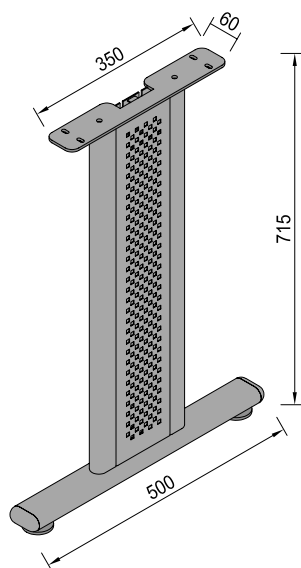

Noge za namještaj LAURA

LAURA 500

LAURA 600

LAURA 700, konferencijska

LAURA 700

RAL 9005 crna	RAL 9006 siva	Naziv artikla	Masa (kg)
✔ NOLA500C + perforacija	NOLA500S + perforacija	LAURA 500	4,6
✔ NOLA600C + perforacija	NOLA600C + perforacija	LAURA 600	4,8
✔ NOLA700C + perforacija	NOLA700S + perforacija	LAURA 700 (L, D)	4,9
✔ NOLA700KOC + perforacija	NOLA700KOS + perforacija	LAURA 700, konferencijska	4,9