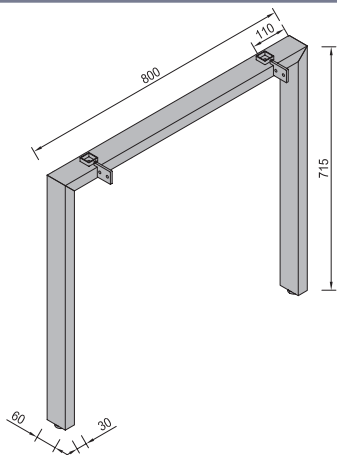

Veznik za noge MIHA

Ostale dužine veznika po narudžbi.

Odabir veznika

Metalna galanterija

Noge za namještaj LEA

Noga LEA 800

RAL 9010 bijela	RAL 9006 siva, struktur	Naziv artikla	Masa (kg)
NOLEA600B	NOLEA600STR	Noga LEA 600	4,4
NOLEA800B	NOLEA800STR	Noga LEA 800	4,8

Veznik za noge LEA

RAL 9010 bijela	RAL 9006 siva, struktur	Naziv artikla	Masa (kg)
VEZLEA80B	VEZLEA80STR	Veznik za LEA 800, L = 680 mm	2
VEZLEA100B	VEZLEA100STR	Veznik za LEA 1.000, L = 880 mm	2,8
VEZLEA120B	VEZLEA120STR	Veznik za LEA 1.200, L = 1.080 mm	3,6
VEZLEA140B	VEZLEA140STR	Veznik za LEA 1.400, L = 1.280 mm	3,8
VEZLEA160B	VEZLEA160STR	Veznik za LEA 1.600, L = 1.480 mm	4,4
VEZLEA180B	VEZLEA180STR	Veznik za LEA 1.800, L = 1.680 mm	5,4
VEZLEA200B	VEZLEA200STR	Veznik za LEA 2.000, L = 1.880 mm	6