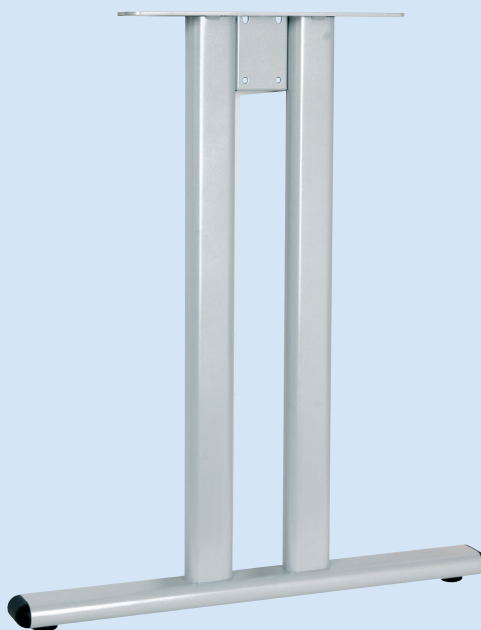

OPCIJE:

Sivi završni
čepovi i
podesne nogice

Crni završni
čepovi

Sklapanje noge MARIJA BASIC

Noge za namještaj MARIJA

MARIJA 400

MARIJA 500

MARIJA 600