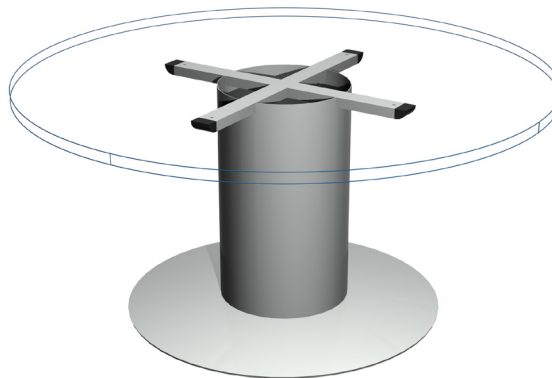

Sistem postolja MAX - stupovi Ø 300 i Ø 400

Stup za namještaj MAX Ø 300, Ø 400

Uz Stup noge MAX Ø 300 ili Ø 400 potrebno je naručiti Kružnik MAX (vidi str. 37) ili Kružnik MAX bombirani (vidi str. 38) željene veličine.

RAL 9005 crna	RAL 9006 siva	Naziv artikla	Masa (kg)
✔ SMAX300C	✔ SMAX300S	Stup noge MAX Ø 300	11,7
✔ SMAX400C	✔ SMAX400S	Stup noge MAX Ø 400	13,5
✔ SMAX300BC	✔ SMAX300BS	Stup noge MAX Ø 300, BOMB.	11,3
✔ SMAX400BC	✔ SMAX400BS	Stup noge MAX Ø 400, BOMB.	13,5
✔ KMAX135C	✔ KMAX135S	Kutnik MAX 135, za ojačanje	0,3

PRIMJER UPORABE:

PRIMJER UPORABE ZA KONFERENCIJSKE STOLOVE S KUTNIKOM ZA OJAČANJE MAX 135°:

trake

okov

košare

metal

plastika

drvo

ljepila

strojevi

ostalo

lakovi

ručnice