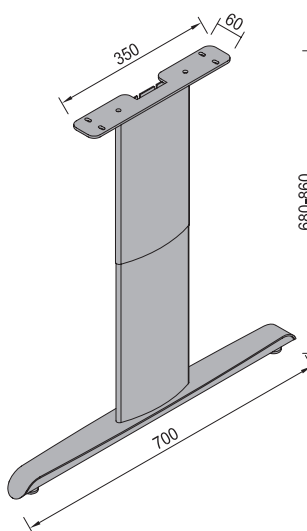

Sklapanje noge IRENA

Noge za namještaj IRENA PLUS – promjenjive visine

IRENA PLUS 500

IRENA PLUS 600

IRENA PLUS 700, konferencijska

IRENA PLUS 700

RAL 9005 crna	RAL 9006 siva	Naziv artikla	Masa (kg)
NOIRP500C	NOIRP500S	IRENA PLUS 500	6,5
NOIRP600C	NOIRP600S	IRENA PLUS 600	6,8
NOIRP700C	NOIRP700S	IRENA PLUS 700 (L, D)	7,1
NOIRP700KOC	NOIRPL700KOS	IRENA PLUS 700, konferencijska	7,1