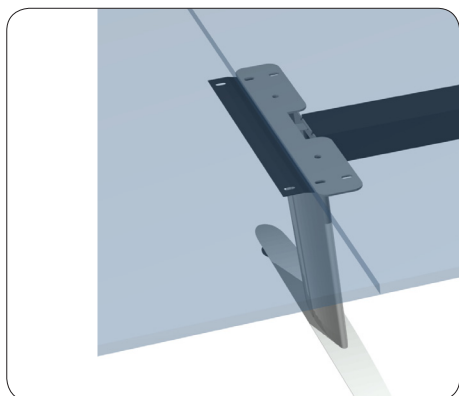

Nosiva vezna pločica za noge Marija i Laura

RAL 9005 crna	RAL 9006 siva	Naziv artikla	Masa (kg)
NVPZC	NVPZS	Nosiva vezna ploča Z	0,26