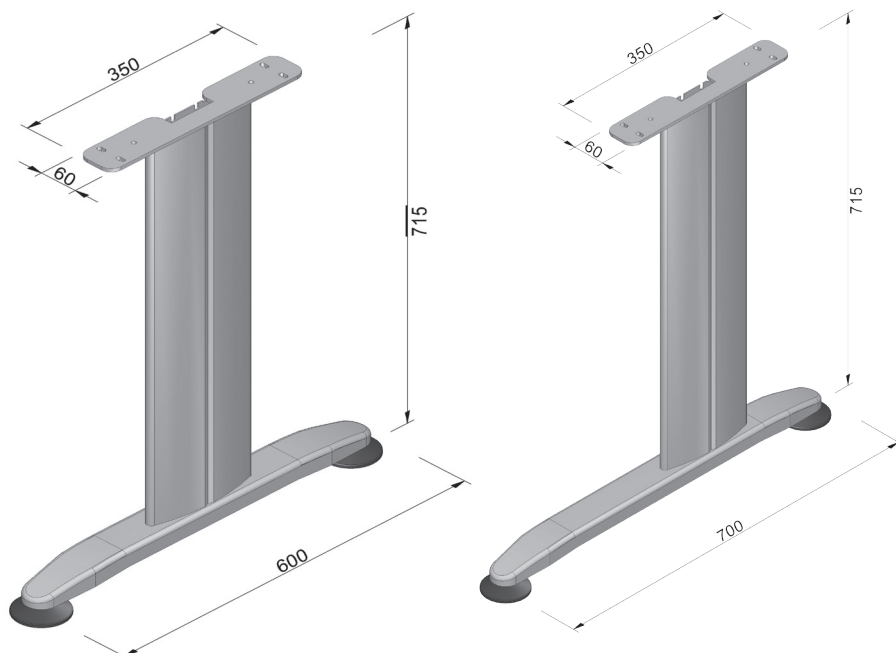

Noge za namještaj TAYA

TAYA 600

TAYA 700

RAL 9005 crna	RAL 9006 siva struktur	Naziv artikla	Masa (kg)
✔ NOTAYA600CRNA	NOTAYA600STR	TAYA 600	5,5
✔ NOTAYA700CRNA	NOTAYA700STR	TAYA 700 (L, D)	5,7