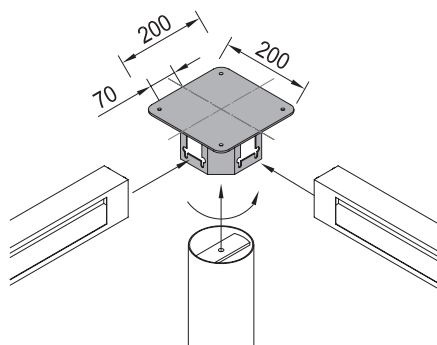

Dodaci nogama za namještaj

Nosiva ploča 200 x 200/90° za stupove Ø 80 i Ø 120

RAL 9005 crna	RAL 9006 siva	Naziv artikla	Masa (kg)
NP200x200/90C	NP200x200/90S	Nosiva ploča 200 x 200/90°	1,3

Nosiva ploča 200 x 200/180° za stupove Ø 80 i Ø 120