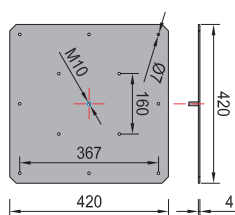

Nosive ploče