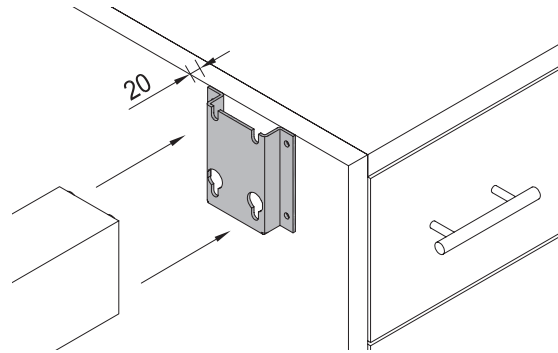

ostalo

lakovi

ručke

Metalna galanterija

Dodaci nogama za namještaj

Nosač veznika za ladičar

RAL 9005 crna	RAL 9006 siva	Naziv artikla	Masa (kg)
NVPRC	NVPRS	Nosač veznika za ladičar	0,18

Nosač poledine stola