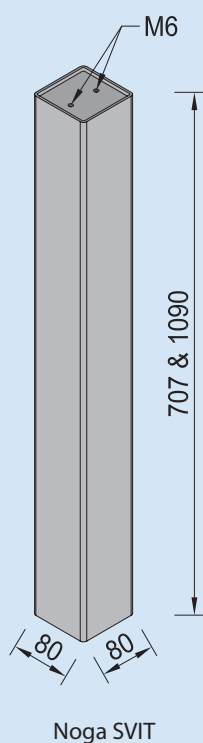

Sistem postolja SVIT

RAL 9010 bijela	RAL 9006 siva struktur	Naziv artikla	Masa (kg)
NOSVIT80X80/110B	NOSVIT80X80/110STR	Noga SVIT 80 x 80/110	5,3
NOSVIT80X80BEL	NOSVIT80X80STR	Noga SVIT 80 x 80 x 707	3,7

RAL 9010 bijela	RAL 9006 siva struktur	Naziv artikla	Masa (kg)
KSVIT400Bijela	KSVIT400STR	Kružnik SVIT 400 x 400	7,1
KSVIT500Bijela	KSVIT500STR	Kružnik SVIT 500 x 500	10,9
KSVIT600Bijela	KSVIT600STR	Kružnik SVIT 600 x 600	15,6

RAL 9010 bijela	RAL 9006 siva struktur	Naziv artikla	Masa (kg)
NPSVIT200B	NPSVIT200STR	Nosiva ploča SVIT 200 x 200	0,9
NPSVIT330B	NPSVIT330STR	Nosiva ploča SVIT 330 x 330	2,5
NPSVIT420B	NPSVIT420STR	Nosiva ploča SVIT 420 x 420	5,4

trake

okov

košare

metal

plastika

drvo

ljepila

strojevi

ostalo

lakovi

ručnice

Noga SVIT