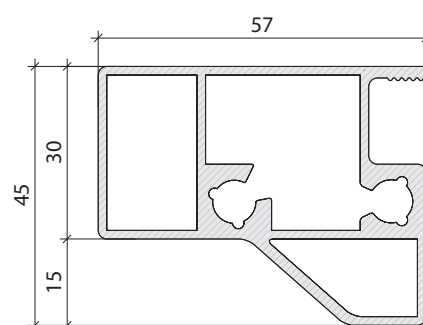

Standardna postolja:

metal RAL	inox	naziv	MJ
DSS2MK72	DSS2IK72	Postolje 2cm, kvadratno 42x42, h=72cm	SET
DSS2MO72	DSS2IO72	Postolje 2cm, okruglo $\phi 50$, h=72cm	SET
DSS2MKV72	DSS2IKV72	Postolje 2cm, kvadratno 50x50, h=72cm	SET
DSS1MK72	DSS1IK72	Postolje 1cm, kvadratno 42x42, h=72cm	SET
DSS1MO72	DSS1IO72	Postolje 1cm, okruglo $\phi 50$, h=72cm	SET

Po narudžbi su moguće i ostale opcije

atributi:	opcije:
visina postolja	standard 720mm barsko 1100mm
širina baze	okrugle - $\phi 400$, $\phi 500$, $\phi 600$, $\phi 700$, $\phi 800$ kvadratne - 420x420, 500x500
debljina baze	1cm (metalna ispunjena presvučena inox ili metalnim lomom) 2cm (betonska ispunjena presvučena inox ili metalnim lomom)
strupovi	okrugli - $\phi 60$ ili $\phi 90$ kvadratni - 70x70 ili 100x100
nosiva ploča	200x200 330x330
materijali	INOX ASI 304 Metalna bojan u RAL boju po izboru

ALU podnožje stola

Komplet nogu i pribora, veznici stola, adapter za staklenu ploču

DIMENZIJE HORIZONTALNOG VEZNIKA:

DIMENZIJE PODNOŽJA STOLA:

Artikl	Naziv artikla
PJMN80	Komplet nogu sa pričvršćivačima
PJMP	Veznik stola za blagovanje
PJML	Adapter za staklenu ploču