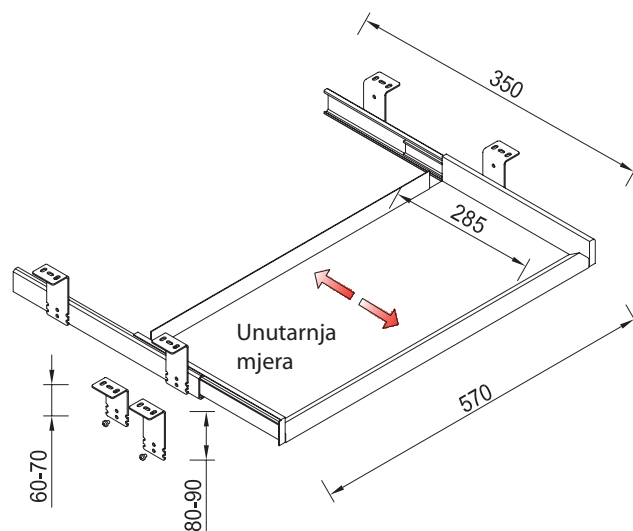

ljepila

strojevi

ostalo

lakovi

ručnice

Metalna galanterija

Dodaci za uredski namještaj

Izvlačna polica P1, 600 mm, P2 700 mm

RAL 9005 crna	RAL 9006 siva	Naziv artikla	Masa (kg)
IPP1C	IPP1S	Izvlačna polica P1, 600 mm	2,9
IPP2C	IPP2S	Izvlačna polica P2, 700 mm	3,1

Izvlačna polica P4, 600 mm, na zatik

Mogućnost podešavanja visine: 60, 70, 80, 90 mm