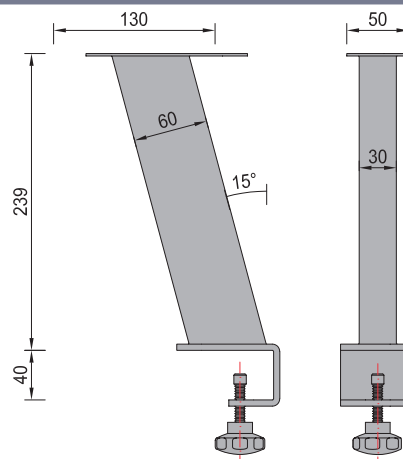

RAL 9005 crna	RAL 9006 siva	Naziv artikla	Masa (kg)
NHMC	NHMS	Nosač poledine stola	0,5

Nosač nadgradnje, 240 mm

RAL 9005 crna	RAL 9006 siva	Naziv artikla	Masa (kg)
NNPC	NNPS	Nosač nadgradnje, 240 mm	1

Dodaci nogama za namještaj