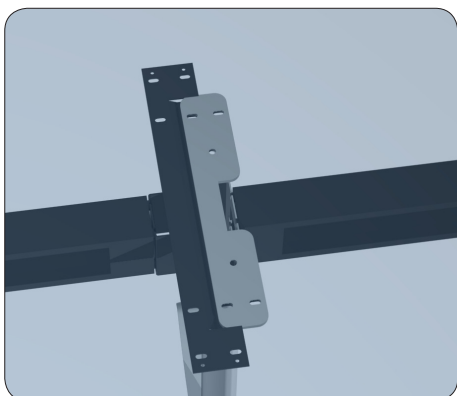

RAL 9005 crna	RAL 9006 siva	Naziv artikla	Masa (kg)
NP200x200/180C	NP200x200/180S	Nosiva ploča 200 x 200/180°	1,4

Nosač veznika za Mariju i Lauru