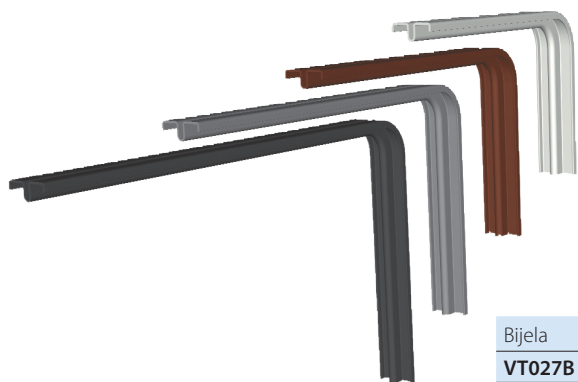

Nosive konzole za police

Konzola VT

Bijela	RAL 9006 siva	Smeđa	Crna	Duljina (mm)	Širina (mm)	Nosivost (kg)
VT027B	VT027S	VT027R	VT027C	270	175	55
VT033B	VT033S	VT033R	VT033C	330	205	50
VT040B	VT040S	VT040R	VT040C	400	255	45
VT050B	VT050S	VT050R	VT050C	500	295	40