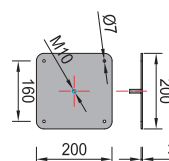

Nosive ploče