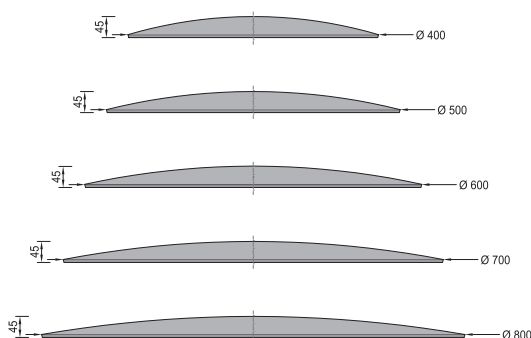

Kružnik MAX 400 BOMBIRAN, 500 BOMBIRAN, 600 BOMBIRAN, 700 BOMBIRAN, 800 BOMBIRAN

RAL 9005 crna	RAL 9006 siva	Naziv artikla	Masa (kg)
KMAX400BC	KMAX400BS	Kružnik MAX Ø 400, BOMBIRAN	5,6
KMAX500BC	KMAX500BS	Kružnik MAX Ø 500, BOMBIRAN	8,9
KMAX600BC	KMAX600BS	Kružnik MAX Ø 600, BOMBIRAN	12,6
KMAX700BC	KMAX700BS	Kružnik MAX Ø 700, BOMBIRAN	15,8
KMAX800BC	KMAX800BS	Kružnik MAX Ø 800, BOMBIRAN	23,4