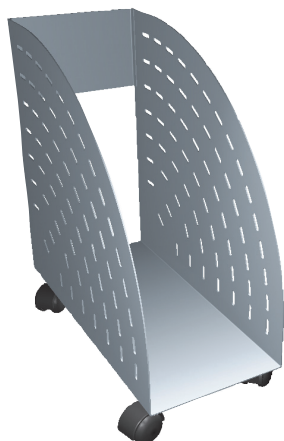

Dodaci za uredski namještaj

Kolica na kotačićima, VISOKA

RAL 9005 crna	RAL 9006 siva	Naziv artikla	Masa (kg)
VVC	VVS	Kolica na kotačićima, VISOKA	6,8