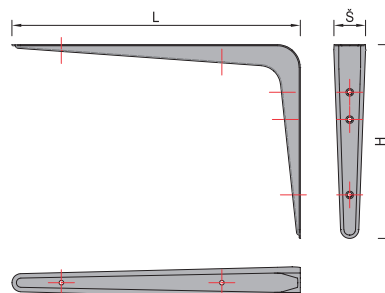

Konzola BZ

Pakiranje: pojedinačno ili 20 kom.

Bijela	RAL 9006 siva	Smeđa	Crna	Duljina (mm)	Visina (mm)	Širina (mm)	Nosivost (kg)
BZ15B	BZ15S	BZ15R	BZ15C	150	120	25	20
BZ20B	BZ20S	BZ20R	BZ20C	200	145	28	25
BZ25B	BZ25S	BZ25R	BZ25C	250	160	30	30
BZ30B	BZ30S	BZ30R	BZ30C	300	200	34	35