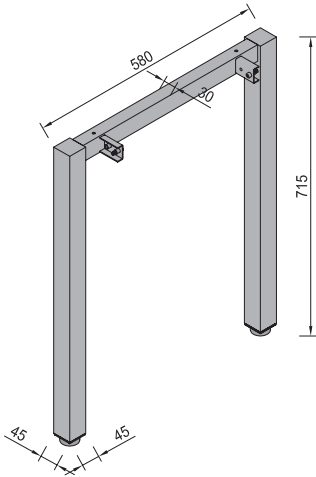

Metalna galanterija

Noge za namještaj MIHA i IGOR

Noga MIHA 600