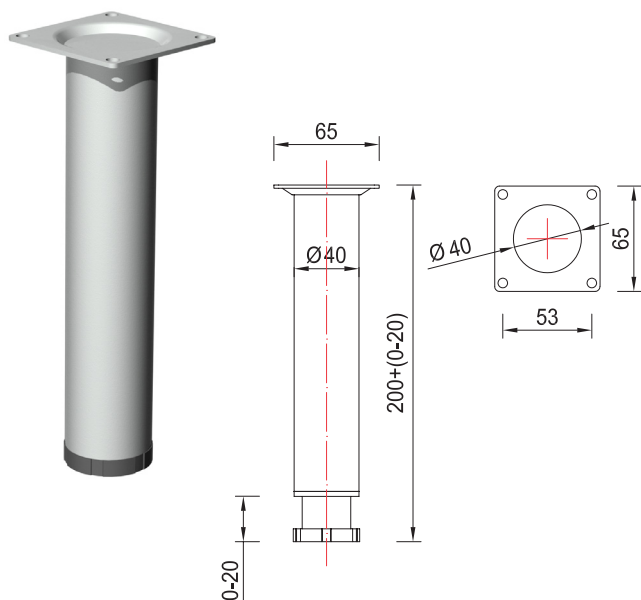

Noge za podnožja

Noga Ø 40/200 mm