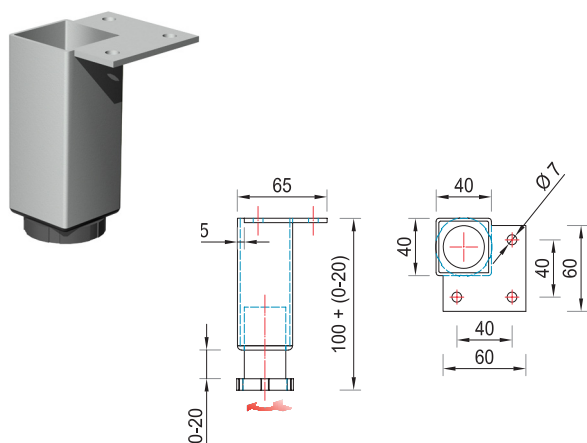

ostalo

lakovi

ručke

Metalna galanterija

Noge za podnožja

Noga 40 × 40/200 mm

Noga 40 × 40/150 mm

Noga 40 × 40/100 mm