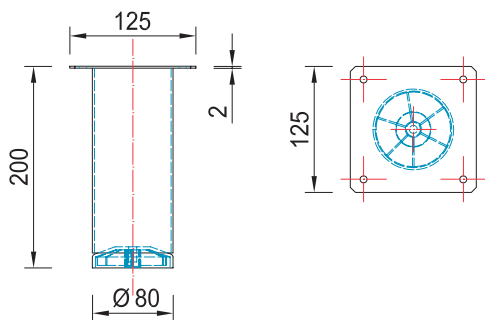

ostalo

lakovi

ručnice

Metalna galanterija

Noge za namještaj

Noga ŽIGA Ø 80/200 mm

Noga ŽIGA Ø 80/150 mm

Noga ŽIGA Ø 80/100 mm