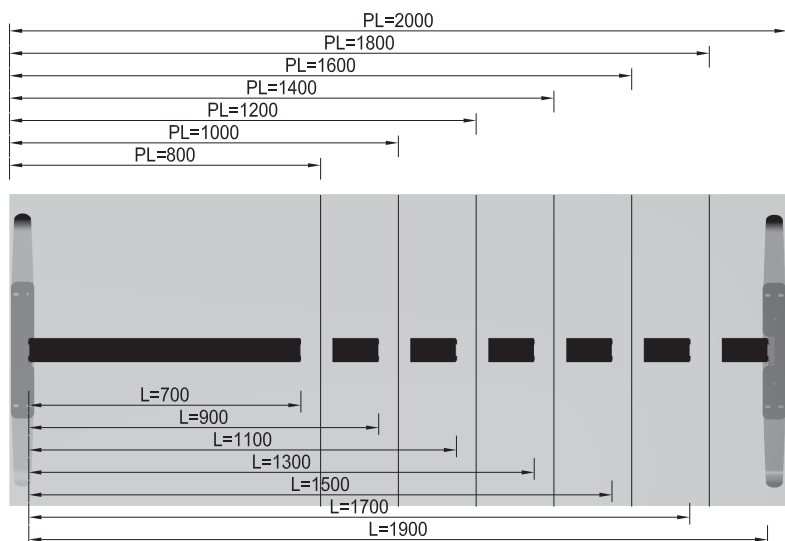

Veznici nogu za namještaj

Odabir veznika

RAL 9005 crna	RAL 9006 siva	Naziv artikla	Masa (kg)
VEZ70C	VEZ70S	Veznik stola 700, L = 600 mm	1,25
VEZ80C	VEZ80S	Veznik stola 800, L = 700 mm	1,4
VEZ90C	VEZ90S	Veznik stola 900, L = 800 mm	1,6
VEZ100C	VEZ100S	Veznik stola 1.000, L = 900 mm	1,7
VEZ110C	VEZ110S	Veznik stola 1.100, L = 1.000 mm	1,9
VEZ120C	VEZ120S	Veznik stola 1.200, L = 1.100 mm	2
VEZ130C	VEZ130S	Veznik stola 1.300, L = 1.200 mm	2,2
VEZ140C	VEZ140S	Veznik stola 1.400, L = 1.300 mm	2,3
VEZ150C	VEZ150S	Veznik stola 1.500, L = 1.400 mm	2,5
VEZ160C	VEZ160S	Veznik stola 1.600, L = 1.500 mm	2,6
VEZ170C	VEZ170S	Veznik stola 1.700, L = 1.600 mm	2,8
VEZ180C	VEZ180S	Veznik stola 1.800, L = 1.700 mm	2,9
VEZ190C	VEZ190S	Veznik stola 1.900, L = 1.800 mm	3,1
VEZ200C	VEZ200S	Veznik stola 2.000, L = 1.900 mm	3,2
VEZ210C	VEZ210S	Veznik stola 2.100, L = 2.000 mm	3,4
VEZ220C	VEZ220S	Veznik stola 2.200, L = 2.100 mm	3,5
VEZ230C	VEZ230S	Veznik stola 2.300, L = 2.200 mm	3,7
VEZ240C	VEZ240S	Veznik stola 2.400, L = 2.300 mm	3,8
VEZ250C	VEZ250S	Veznik stola 2.500, L = 2.400 mm	4
VEZ260C	VEZ260S	Veznik stola 2.600, L = 2.500 mm	4,1

Ostale dužine veznika po narudžbi.