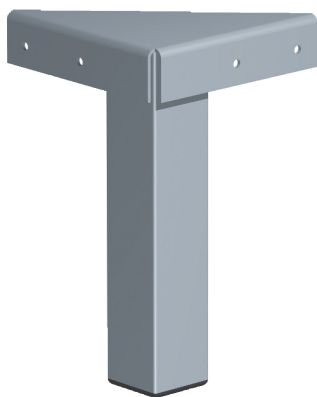

Noge za krevete

Noga 45 × 45/200 mm, za krevet

RAL 9005 crna	RAL 9006 siva	Naziv artikla	Masa (kg)
NOP45×45/200C	NOP45×45/200S	Noga 45 × 45/200 mm, za krevet	0,7
NOP60×60/200C	NOP60×60/200S	Noga 60 × 60/200 mm, za krevet	0,9
NOP80×80/200C	NOP80×80/200S	Noga 80 × 80/200 mm, za krevet	1,3

Sive struktur noge po narudžbi.