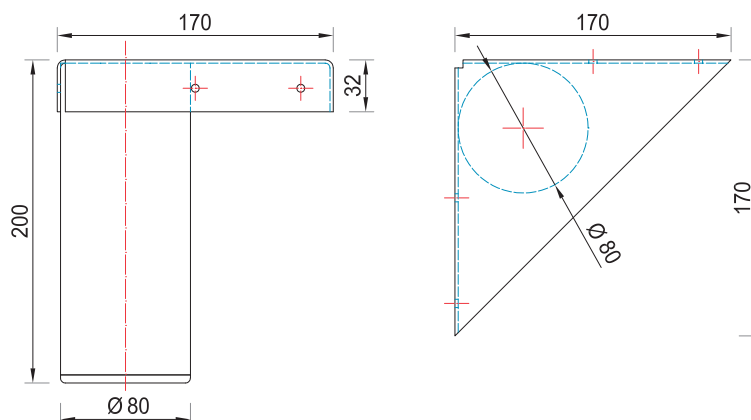

Noga Ø 80/200 mm, za krevet

RAL 9005 crna	RAL 9006 siva	Naziv artikla	Masa (kg)
NOP80/200C	NOP80/200S	Noga Ø 80/200 mm, za krevet	0,95

trake

okov

košare

metal

plastika

drvo

ljepila

strojevi

ostalo

lakovi

ručke