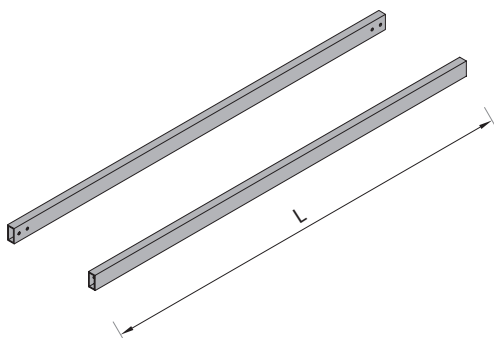

Veznik za noge MIHA

Ostale dužine veznika po narudžbi.

Odabir veznika

Metalna galanterija

Noge za namještaj LEA

Noga LEA 800

RAL 9010 bijela	RAL 9006 siva, struktur	Naziv artikla	Masa (kg)
NOLEA600B	NOLEA600STR	Noga LEA 600	4,4
NOLEA800B	NOLEA800STR	Noga LEA 800	4,8

Veznik za noge LEA

RAL 9010 bijela	RAL 9006 siva, struktur	Naziv artikla	Masa (kg)
VEZLEA80B	VEZLEA80STR	Veznik za LEA 800, L = 680 mm	2
VEZLEA100B	VEZLEA100STR	Veznik za LEA 1.000, L = 880 mm	2,8
VEZLEA120B	VEZLEA120STR	Veznik za LEA 1.200, L = 1.080 mm	3,6
VEZLEA140B	VEZLEA140STR	Veznik za LEA 1.400, L = 1.280 mm	3,8
VEZLEA160B	VEZLEA160STR	Veznik za LEA 1.600, L = 1.480 mm	4,4
VEZLEA180B	VEZLEA180STR	Veznik za LEA 1.800, L = 1.680 mm	5,4
VEZLEA200B	VEZLEA200STR	Veznik za LEA 2.000, L = 1.880 mm	6