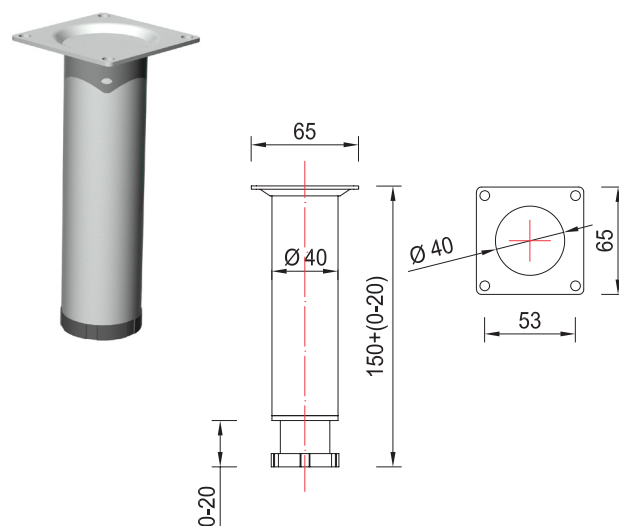

Noga stola Ø 60

Krom	Siva	Naziv artikla	Masa (kg)
NO60KR	NO60S	Noga Ø 60	1,75

Noge za podnožja

Noga Ø 40/200 mm

Noga Ø 40/150 mm

Noga Ø 40/100 mm

Noga Ø 40/55 mm

Bijela	RAL 9005 crna	RAL 9006 siva, struktur	Krom	Naziv artikla	Masa (kg)
NO40/200B	NO40/200C	NO40/200STR	NO40/200CR	Noga Ø 40/200 mm	0,3
NO40/150B	NO40/150C	NO40/150STR	NO40/150CR	Noga Ø 40/150 mm	0,25
NO40/100B	NO40/100C	NO40/100STR	NO40/100CR	Noga Ø 40/100 mm	0,18
		NO40/55STR	NO40/55CR	Noga Ø 40/55 mm	0,14