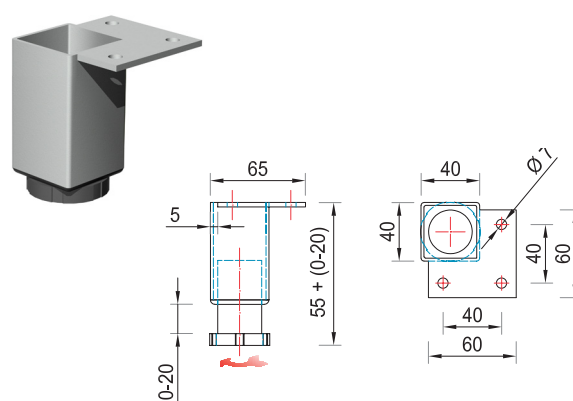

Noga 40 × 40/55 mm

RAL 9005 crna	RAL 9006 siva, struktur	Naziv artikla	Masa (kg)
NO40×40/200C	NO40×40/200STR	Noga 40 × 40/200 mm	0,4
NO40×40/150C	NO40×40/150STR	Noga 40 × 40/150 mm	0,32
NO40×40/100C	NO40×40/100STR	Noga 40 × 40/100 mm	0,24
NO40×40/55C	NO40×40/55STR	Noga 40 × 40/55 mm	0,16