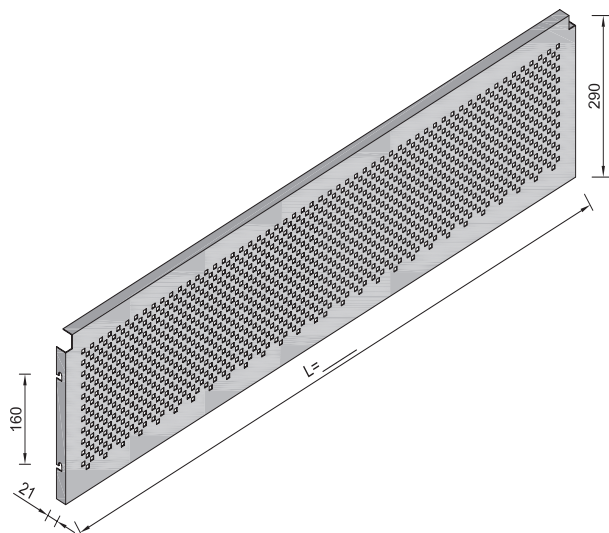

Metalna galanterija

Perforirana poledina za noge za namještaj DONA

RAL 9005 crna	RAL 9006 siva	Naziv artikla	Masa (kg)
✔ HRBDO80C + perforacija	✔ HRBDO80S + perforacija	Poledina za DONA 800 mm, L = 665 mm	1,9
✔ HRBDO100C + perforacija	✔ HRBDO100S + perforacija	Poledina za DONA 1000 mm, L = 865 mm	2,5
✔ HRBDO120C + perforacija	✔ HRBDO120S + perforacija	Poledina za DONA 1.200 mm, L = 1.065 mm	3,1
✔ HRBDO140C + perforacija	✔ HRBDO140S + perforacija	Poledina za DONA 1.400 mm, L = 1.265 mm	3,7
✔ HRBDO160C + perforacija	✔ HRBDO160S + perforacija	Poledina za DONA 1.600 mm, L = 1.465 mm	4,3
✔ HRBDO180C + perforacija	✔ HRBDO180S + perforacija	Poledina za DONA 1.800 mm, L = 1.665 mm	4,9
✔ HRBDO200C + perforacija	✔ HRBDO200S + perforacija	Poledina za DONA 2.000 mm, L = 1.865 mm	5,5

✔ Po narudžbi su također dostupne druge dužine poledina.

Poledina stola - metalna perforacija
Pričvršćivanje pomoću vijka.