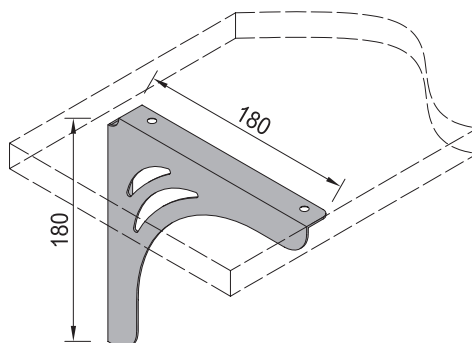

Konzola LC 180 mm

Bijela	Siva	Naziv artikla
LC180B	LC180S	Konzola LC, 180 mm