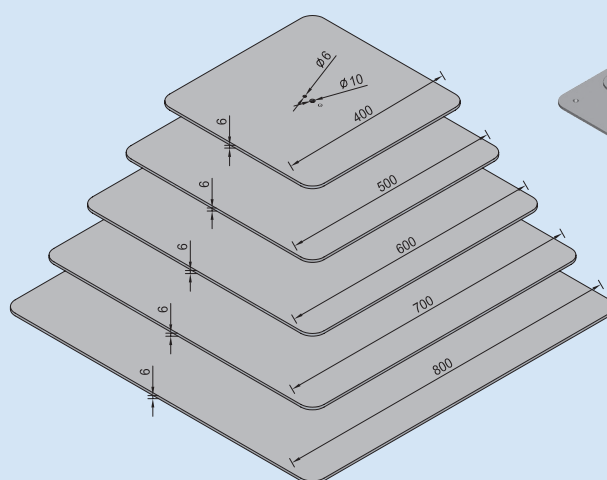

Kružnik SVIT