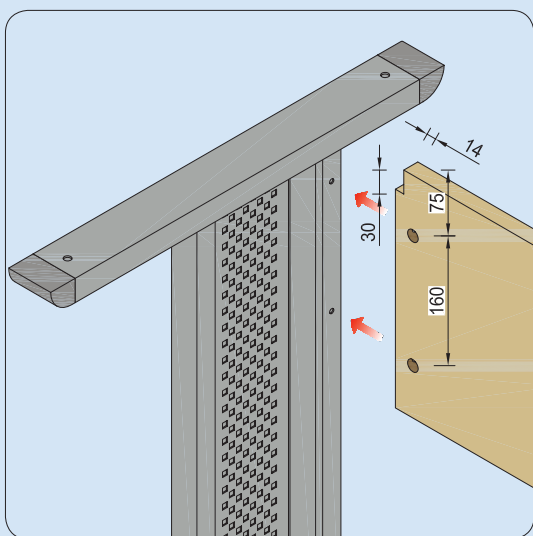

Poleđina stola – od drveta

Na nogu pričvršćujemo pomoću ekscentra.