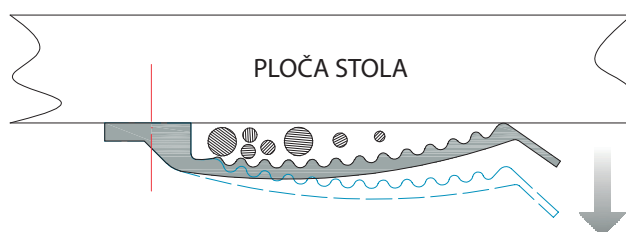

Nosač kablova PVC

RAL 9006 siva	Naziv artikla	Masa (kg)
NKS	Nosač kablova PVC	0,01

trake

okov

košare

metal

plastika

drvo

ljepila

strojevi

ostalo

lakovi

ručnice