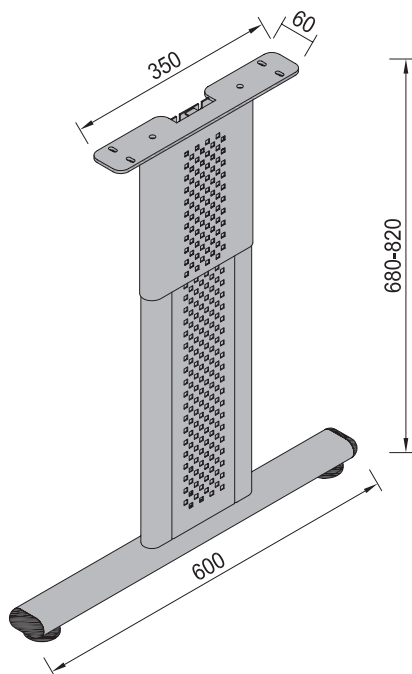

OPCIJE:

Sivi završni čepovi i podesne nogice

Crni završni čepovi

Sklapanje noge LAURA

PERFORACIJA

Noge za namještaj LAURA PLUS – promjenjive visine

LAURA 600 PLUS

RAL 9005 crna	RAL 9006 siva	Naziv artikla	Masa (kg)
✓ NOLA600PC7X7	NOLA600PS7X7	LAURA 600 PLUS, 7 x 7	5,8
✓ NOLA600PCf5	NOLA600PSf5	LAURA 600 PLUS, Ø 5	5,8