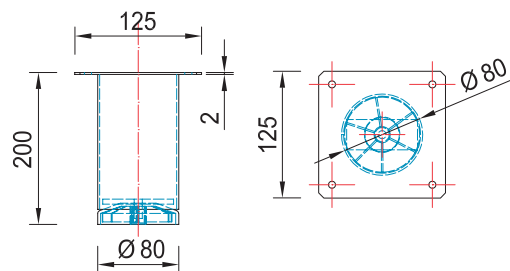

ostalo

lakovi

ručnice

Metalna galanterija

Noge za namještaj

Noga ŽIGA Ø 80/200 mm

Noga ŽIGA Ø 80/150 mm

Noga ŽIGA Ø 80/100 mm