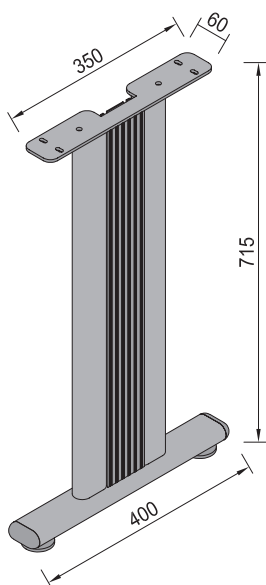

OPCIJE:

Sivi završni
čepovi i
podesne nogice

Crni završni
čepovi

Sklapanje noge MARIJA BASIC

Noge za namještaj MARIJA

MARIJA 400

MARIJA 500

MARIJA 600

MARIJA 800, konferencijska

RAL 9005 crna	RAL 9006 siva	Naziv artikla	Masa (kg)
NOMA400C	NOMA400S	MARIJA 400	3,7
NOMA500C	NOMA500S	MARIJA 500	3,8
NOMA600C	NOMA600S	MARIJA 600	4
NOMA800KOC	NOMA800KOS	MARIJA 800, konferencijska	5,9