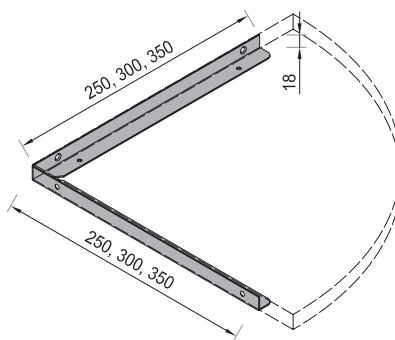

Konzola KN

Artikl	Naziv artikla
KN25S	Konzola KN, 250 mm
KN30S	Konzola KN, 300 mm
KN35S	Konzola KN, 350 mm