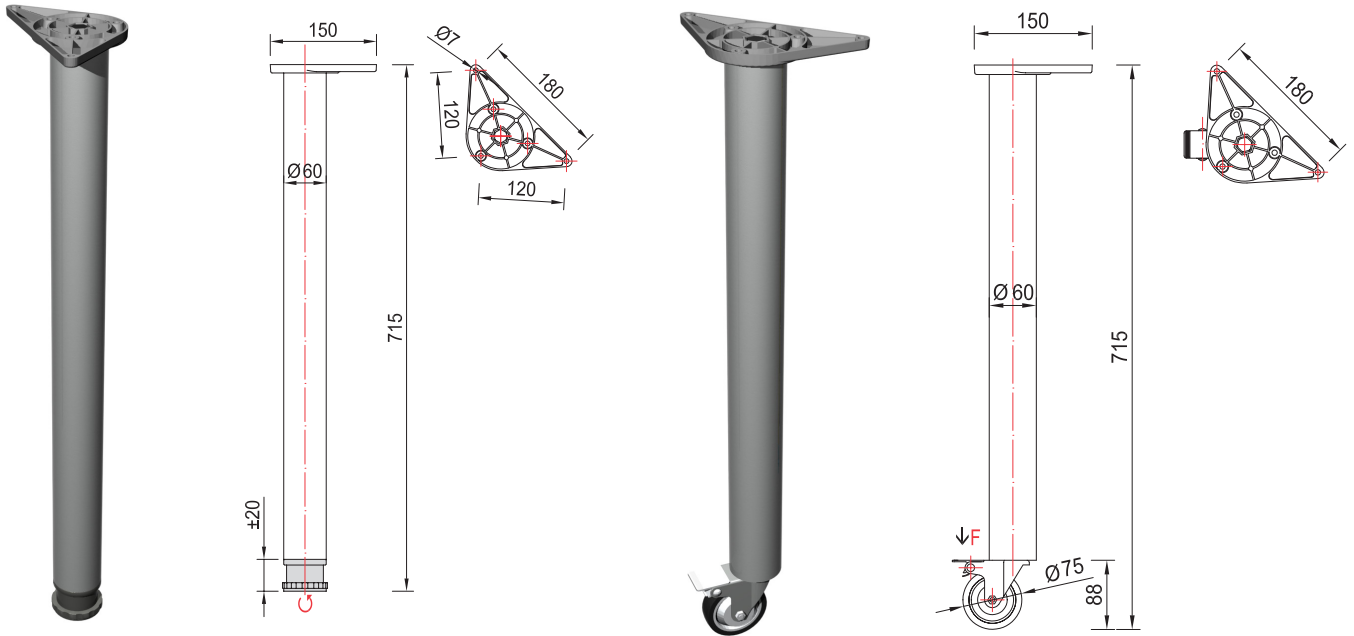

Metalna galanterija

Noge za namještaj

Noga BLAŽIČ Ø 60 i Noga BLAŽIČ Ø 60 s kotačićem

Bijela	RAL 9005 crna	RAL 9006 siva, struktur	Krom	Naziv artikla	Masa (kg)
NOBLA60B	NOBLA60C	NOBLA60STR	NO60KROM	Noga BLAŽIČ Ø 60	1,4
☒ NOBLA60KB	NOBLA60KC	NOBLA60KSTR	☒ NOBLA60KCR	Noga BLAŽIČ Ø 60 s kotačićem	1,65

Noga stola Ø 60