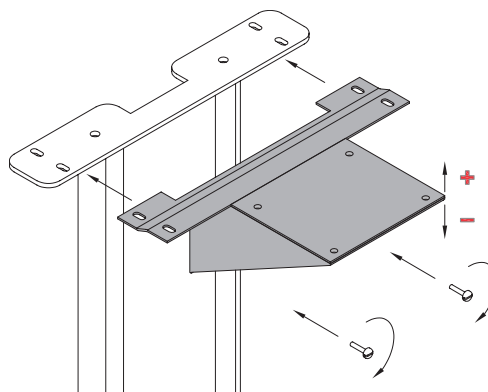

ostalo

lakovi

ručke

Metalna galanterija

Dodaci nogama za namještaj

Nosač samostojne noge

RAL 9005 crna	RAL 9006 siva	Naziv artikla	Masa (kg)
NSNC	NSNS	Nosač samostojne noge	0,3

Nosač segmenta za Mariju i Lauru