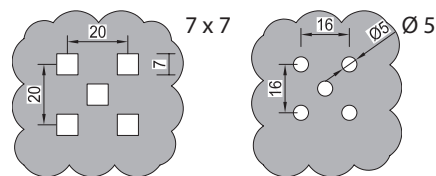

Ostale dužine veznika po narudžbi.

Metalna galanterija

Veznici nogu za namještaj

Odabir veznika

Perforirana poledina stola

PERFORACIJA:

RAL 9005 crna	RAL 9006 siva	Naziv artikla	Masa (kg)
✔ HRB70C + perforacija	✔ HRB70S + perforacija	Poledina stola 700, L = 600 mm	1,4
✔ HRB80C + perforacija	✔ HRB80S + perforacija	Poledina stola 800, L = 700 mm	1,6
✔ HRB90C + perforacija	✔ HRB90S + perforacija	Poledina stola 900, L = 800 mm	1,9
✔ HRB100C + perforacija	✔ HRB100S + perforacija	Poledina stola 1.000, L = 900 mm	2,1
✔ HRB110C + perforacija	✔ HRB110S + perforacija	Poledina stola 1.100, L = 1.000 mm	2,3
✔ HRB120C + perforacija	✔ HRB120S + perforacija	Poledina stola 1.200, L = 1.100 mm	2,5
✔ HRB130C + perforacija	✔ HRB130S + perforacija	Poledina stola 1.300, L = 1.200 mm	2,7
✔ HRB140C + perforacija	✔ HRB140S + perforacija	Poledina stola 1.400, L = 1.300 mm	2,9
✔ HRB150C + perforacija	✔ HRB150S + perforacija	Poledina stola 1.500, L = 1.400 mm	3,1
✔ HRB160C + perforacija	✔ HRB160S + perforacija	Poledina stola 1600, L = 1.500 mm	3,4
✔ HRB170C + perforacija	✔ HRB170S + perforacija	Poledina stola 1.700, L = 1.600 mm	3,6
✔ HRB180C + perforacija	✔ HRB180S + perforacija	Poledina stola 1.800, L = 1.700 mm	3,9
✔ HRB190C + perforacija	✔ HRB190S + perforacija	Poledina stola 1.900, L = 1.800 mm	4,1
✔ HRB200C + perforacija	✔ HRB200S + perforacija	Poledina stola 2.000, L = 1.900 mm	4,3
✔ HRB210C + perforacija	✔ HRB210S + perforacija	Poledina stola 2.100, L = 2.000 mm	4,6
✔ HRB220C + perforacija	✔ HRB220S + perforacija	Poledina stola 2.200, L = 2.100 mm	4,9
✔ HRB230C + perforacija	✔ HRB230S + perforacija	Poledina stola 2.300, L = 2.200 mm	5,1
✔ HRB240C + perforacija	✔ HRB240S + perforacija	Poledina stola 2.400, L = 2.300 mm	5,3
✔ HRB250C + perforacija	✔ HRB250S + perforacija	Poledina stola 2.500, L = 2.400 mm	5,5
✔ HRB260C + perforacija	✔ HRB260S + perforacija	Poledina stola 2.600, L = 2.500 mm	5,9