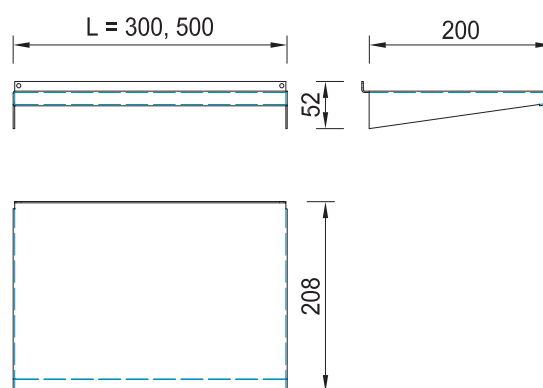

Polica 300 mm, polica 500 mm

RAL 9006 siva	Naziv artikla	Masa (kg)
POL300S	Polica 300 mm	0,8
POL500S	Polica 500 mm	1,4