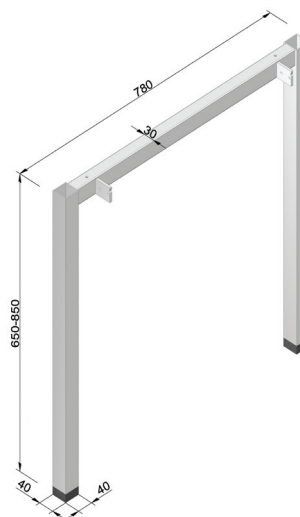

Noge za namještaj BOR

Noge BOR 600

Noge BOR 800

RAL 9005 crna	RAL 9006 siva, struktur	Naziv artikla	Težina (kg)
NOBOR600C	NOBOR600STR	BOR, 600 mm	3,9
NOBOR800C	NOBOR800STR	BOR, 800 mm	4,3

Veznici za noge za namještaj MIHA i MIHA PLUS