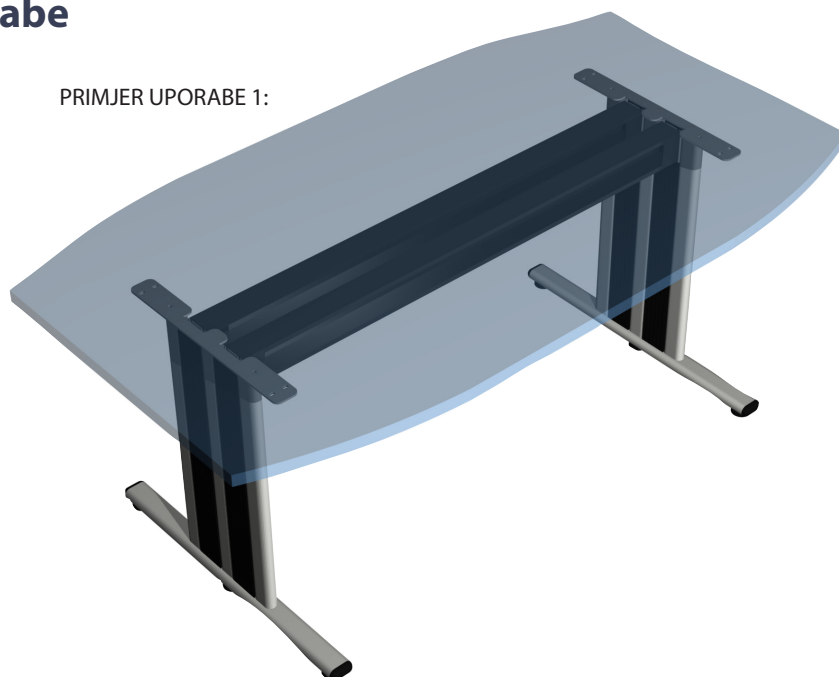

Nosač police za računalo, PAR

RAL 9005 crna	RAL 9006 siva	Naziv artikla	Masa (kg)
NPRC	NPRS	Nosač police za računalo, PAR	2,5

Primjeri uporabe

PRIMJER UPORABE 1:

PRIMJER UPORABE 2:

PRIMJER UPORABE 3:

trake

okov