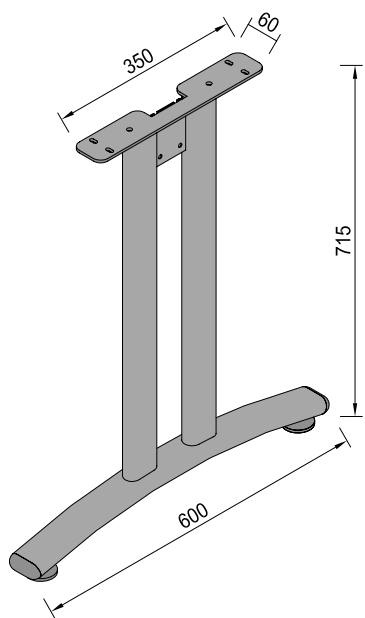

Noge za namještaj MARIJA METAL

MARIJA METAL 400

MARIJA METAL 500

MARIJA METAL 600

RAL 9005 crna	RAL 9006 siva	Naziv artikla	Težaina (kg)
NOMM400C	NOMM400S	MARIJA METAL, 400 mm	3,7
NOMM500C	NOMM500S	MARIJA METAL, 500 mm	3,8
NOMM600C	NOMM600S	MARIJA METAL, 600 mm	4,0

MOGUĆNOSTI:

Sklapanje noge MARIJA

Noge za namještaj LUNA i LUNA BASIC

LUNA BASIC 600

LUNA 600

RAL 9005 crna	RAL 9006 siva	Naziv artikla	Masa (kg)
NOLUBA600C	NOLUBA600S	LUNA BASIC 600	3,7
NOLU600C	NOLU600S	LUNA 600	4